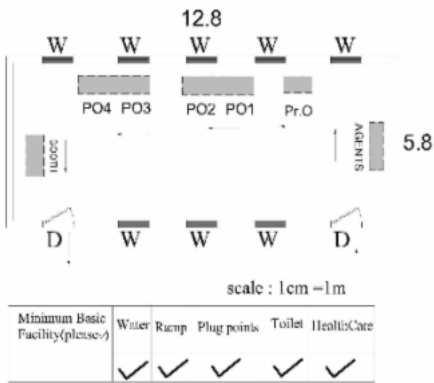

Cad View

Key MAP View