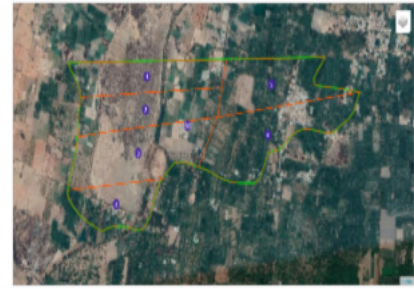

3. வாக்குச் சாவடியின் விவரங்கள்

<p>வாக்குச் சாவடியின் எண் மற்றும் பெயர் :</p> <p>60 - ஊராட்சி ஒன்றிய துவக்கப்பள்ளி, தெற்கு பகுதி கோவிந்தாபுரம் -635 811</p> <p>வாக்குச் சாவடியின் முகவரி :</p> <p>ஊராட்சி ஒன்றிய துவக்கப்பள்ளி, கோவிந்தாபுரம் -635811</p>	<p>வாக்குச் சாவடியின் வகைப்பாடு (ஆண்/பெண்/பொது)</p> <p>துணை வாக்குச் சாவடிகளின் எண்ணிக்கை :</p>	<p>பொது</p> <p style="font-size: 2em;">0</p>
---	---	---

4. வாக்காளர்களின் எண்ணிக்கை

தொடங்கும் வரிசை எண்	முடியும் வரிசை எண்.	நிகர வாக்காளர்களின் எண்ணிக்கை			
		ஆண்	பெண்	மூன்றாம் பாலினம்	மொத்தம்
1	765	369	391	0	760

கையொப்பம்

Nazri Naksha

Google Map View

Polling Station Building Front View