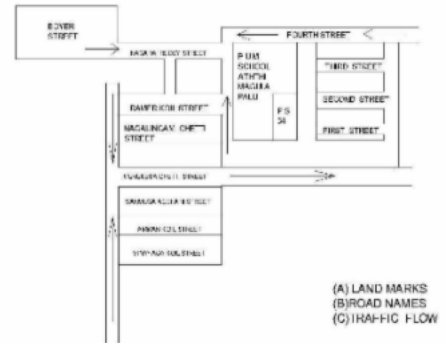

Key MAP View