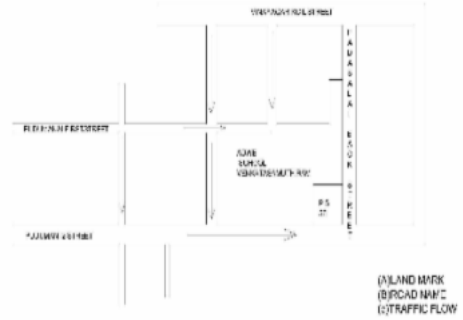

Key MAP View