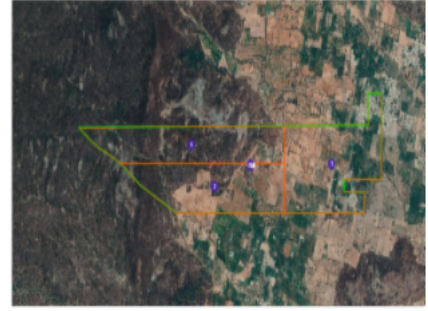

Google Map View