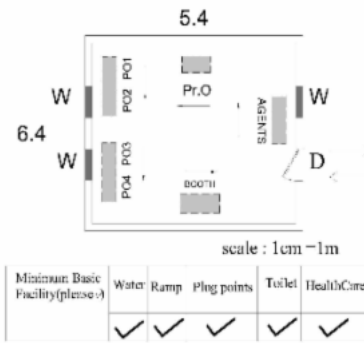

Cad View

Key MAP View