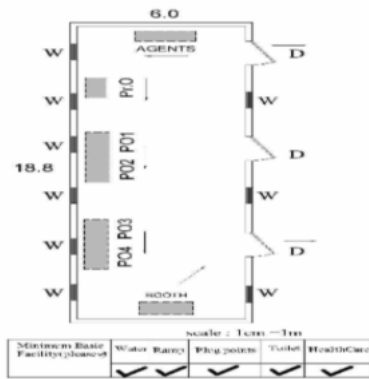

கையொப்பம்

Nazri Naksha

Google Map View

Polling Station Building Front View

Polling Station Front View

Cad View

Key MAP View

| | | | | | |
|---|----------------------------------|---|----------------------------------|--|----------------------------------|
| 1 பெயர் : சந்தோஷ் தந்தை பெயர்: முருகன் வீட்டு எண் : 00 வயது : 24 பாலினம் : ஆண் | WNC1805704 Photo is available | 2 பெயர் : இந்துமதி தந்தை பெயர்: தூஸ்கேதீராந் வீட்டு எண் : 00 வயது : 24 பாலினம் : பெண் | WNC1805662 Photo is available | 3 பெயர் : மதுமிதா வ தந்தை பெயர்: வடிவேல் வீட்டு எண் : 0 வயது : 20 பாலினம் : பெண் | WNC2232197 Photo is available |
| 4 பெயர் : மாலதி தந்தை பெயர்: சிவா வீட்டு எண் : 0 வயது : 19 பாலினம் : பெண் | WNC2296531 Photo is available | 5 பெயர் : பத்மா கணவர் பெயர்: மகேந்திரன் வீட்டு எண் : 1 வயது : 46 பாலினம் : பெண் | WNC2241388 Photo is available | 6 பெயர் : வடிவேல் தந்தை பெயர்: சுப்பிரமணி வீட்டு எண் : 1 வயது : 44 பாலினம் : ஆண் | WNC0475954 Photo is available |
| 7 பெயர் : இந்திரா கணவர் பெயர்: பாண்டிரங்கன் வீட்டு எண் : 1 வயது : 41 பாலினம் : பெண் | WNC1024371 Photo is available | 8 பெயர் : தீபா கணவர் பெயர்: பாபு வீட்டு எண் : 1 வயது : 35 பாலினம் : பெண் | WNC0727016 Photo is available | 9 பெயர் : செளந்தரி கணவர் பெயர்: சரத் குமார் வீட்டு எண் : 1 வயது : 34 பாலினம் : பெண் | WNC2025013 Photo is available |
| 10 பெயர் : பிரியா தந்தை பெயர்: நாகராஜ் வீட்டு எண் : 1 வயது : 33 பாலினம் : பெண் | WNC0473892 Photo is available | 11 பெயர் : மீனா கணவர் பெயர்: அருள் வீட்டு எண் : 1 வயது : 32 பாலினம் : பெண் | WNC1020122 Photo is available | 12 பெயர் : ரகுநாதன் தந்தை பெயர்: தநஹாநமூர் வீட்டு எண் : 01 வயது : 32 பாலினம் : ஆண் | WNC1923671 Photo is available |
| 13 பெயர் : சுகந்தி கணவர் பெயர்: அன்பு வீட்டு எண் : 1 வயது : 32 பாலினம் : பெண் | WNC2008332 Photo is available | 14 பெயர் : அனிதா கணவர் பெயர்: பரந்தாமன் வீட்டு எண் : 1 வயது : 31 பாலினம் : பெண் | WNC0916353 Photo is available | 15 பெயர் : சரத்குமார் தந்தை பெயர்: வெங்கடேசன் வீட்டு எண் : 1 வயது : 31 பாலினம் : ஆண் | WNC2005007 Photo is available |
| 16 பெயர் : அருண் குமார் தந்தை பெயர்: நரசிம்மன் வீட்டு எண் : 1 வயது : 30 பாலினம் : ஆண் | WNC1088293 Photo is available | 17 பெயர் : ஐஸ்வரியா கணவர் பெயர்: விக்னேஷ் வீட்டு எண் : 1 வயது : 30 பாலினம் : பெண் | WNC2021939 Photo is available | 18 பெயர் : பவிதரா கணவர் பெயர்: ஐயப்பன் வீட்டு எண் : 1 வயது : 30 பாலினம் : பெண் | WNC2022556 Photo is available |
| 19 பெயர் : மதன் தந்தை பெயர்: எனருணாகரன் வீட்டு எண் : 1 வயது : 29 பாலினம் : ஆண் | WNC0887968 Photo is available | 20 பெயர் : அஸ்வினி கணவர் பெயர்: சரத்குமார் வீட்டு எண் : 1 வயது : 29 பாலினம் : பெண் | WNC2005023 Photo is available | 21 பெயர் : அஜித் தந்தை பெயர்: குப்பன் வீட்டு எண் : 1 வயது : 28 பாலினம் : ஆண் | WNC0887950 Photo is available |
| 22 பெயர் : அர்ஜீன் தந்தை பெயர்: ஜெய்சங்கர் வீட்டு எண் : 1 வயது : 28 பாலினம் : ஆண் | WNC0952804 Photo is available | 23 பெயர் : பவித்ரா தந்தை பெயர்: ரவி வீட்டு எண் : 1 வயது : 27 பாலினம் : பெண் | WNC1113208 Photo is available | 24 பெயர் : தமிழ்மணி தந்தை பெயர்: லோகநாதன் வீட்டு எண் : 1 வயது : 26 பாலினம் : ஆண் | WNC1088392 Photo is available |
| 25 பெயர் : பசுபதி தந்தை பெயர்: ரவி வீட்டு எண் : 1 வயது : 26 பாலினம் : ஆண் | WNC1112861 Photo is available | 26 பெயர் : யோகேஷ் தந்தை பெயர்: ரவி வீட்டு எண் : 1/14 வயது : 27 பாலினம் : ஆண் | WNC1088350 Photo is available | 27 பெயர் : இளங்கோவன் தந்தை பெயர்: ரவி வீட்டு எண் : 1/14 வயது : 26 பாலினம் : ஆண் | WNC1024090 Photo is available |
| 28 பெயர் : கௌதம் தந்தை பெயர்: தேவன் வீட்டு எண் : 1-49 வயது : 32 பாலினம் : ஆண் | WNC0475384 Photo is available | 29 பெயர் : பவித்ரா கணவர் பெயர்: கௌதம் வீட்டு எண் : 1/49 வயது : 30 பாலினம் : பெண் | WNC1068113 Photo is available | 30 பெயர் : மகேந்திரன் தந்தை பெயர்: வேலு வீட்டு எண் : 2 வயது : 49 பாலினம் : ஆண் | WNC1358324 Photo is available |