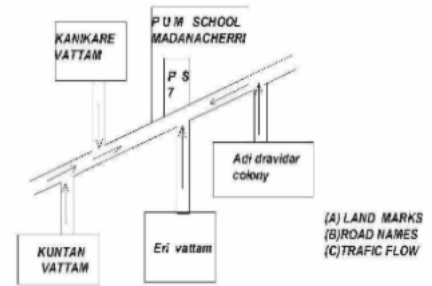

Key MAP View