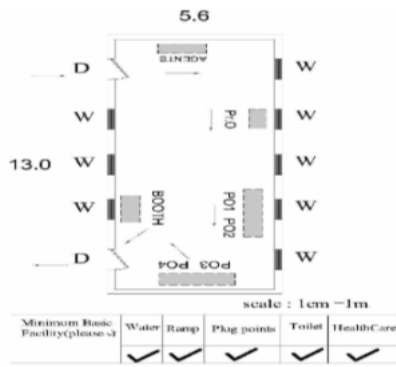

Google Map View

Polling Station Building Front View

Polling Station Front View

Cad View

Key MAP View

1 பெயர் : சங்கர் தந்தை பெயர்: சாமிநாதன் வீட்டு எண் : 1 வயது : 53 பாலினம் : ஆண் Photo is available	WNC0018275	2 பெயர் : ரவி தந்தை பெயர்: செல்வராஜ் வீட்டு எண் : 1 வயது : 52 பாலினம் : ஆண் Photo is available	CWS1208677	3 பெயர் : கணேசன் தந்தை பெயர்: செல்வராஜ் வீட்டு எண் : 1 வயது : 52 பாலினம் : ஆண் Photo is available	CWS1211473
4 பெயர் : முரளி தந்தை பெயர்: செல்வராஜ் வீட்டு எண் : 1 வயது : 52 பாலினம் : ஆண் Photo is available	CWS1209493	5 பெயர் : ஷியாமனா கணவர் பெயர்: அந்தோனி வீட்டு எண் : 1 வயது : 51 பாலினம் : பெண் Photo is available	WNC1026228	6 பெயர் : ரோஸி கணவர் பெயர்: ரவி வீட்டு எண் : 1 வயது : 49 பாலினம் : பெண் Photo is available	CWS1214212
7 பெயர் : ஜெகன் தந்தை பெயர்: செல்வராஜ் வீட்டு எண் : 1 வயது : 46 பாலினம் : ஆண் Photo is available	CWS2177251	8 பெயர் : மலர் கணவர் பெயர்: கணேசன் வீட்டு எண் : 1 வயது : 46 பாலினம் : பெண் Photo is available	CWS3170941	9 பெயர் : சரிதா கணவர் பெயர்: சாமிநாதன் வீட்டு எண் : 1 வயது : 41 பாலினம் : பெண் Photo is available	WNC2016251
10 பெயர் : சத்தியா கணவர் பெயர்: முரளி வீட்டு எண் : 1 வயது : 40 பாலினம் : பெண் Photo is available	CWS4247334	11 பெயர் : ஜாய்ஸ் கணவர் பெயர்: ஜகன் வீட்டு எண் : 1 வயது : 36 பாலினம் : பெண் Photo is available	WNC0888644	12 பெயர் : செல்வம் தந்தை பெயர்: சின்னத்தம்பி வீட்டு எண் : 1 வயது : 27 பாலினம் : ஆண் Photo is available	WNC1023266
13 பெயர் : அம்மு தந்தை பெயர்: சின்னத்தம்பி வீட்டு எண் : 1 வயது : 26 பாலினம் : பெண் Photo is available	WNC1022599	14 பெயர் : த கனிமொழி கணவர் பெயர்: பிரபாகரன் வீட்டு எண் : 1/1 வயது : 26 பாலினம் : பெண் Photo is available	WNC2186740	15 பெயர் : தீபக் தாயின் பெயர்: ரோஸி வீட்டு எண் : 1/1 வயது : 23 பாலினம் : ஆண் Photo is available	WNC1990084
16 பெயர் : மோனிகா ரவி தந்தை பெயர்: ரவி ரவி வீட்டு எண் : 1/1 வயது : 21 பாலினம் : பெண் Photo is available	WNC2118644	17 பெயர் : தீபா தந்தை பெயர்: சுகுமார் வீட்டு எண் : 1-17 வயது : 41 பாலினம் : பெண் Photo is available	WNC0483313	18 பெயர் : பத்மா கணவர் பெயர்: கனகராஜ் வீட்டு எண் : 1-37 வயது : 45 பாலினம் : பெண் Photo is available	WNC0327247
19 பெயர் : புவனேஸ்வரி கணவர் பெயர்: சுரேஷ் வீட்டு எண் : 1-38E வயது : 46 பாலினம் : பெண் Photo is available	WNC0327478	20 பெயர் : ஜெயபிரகாஷ் தாயின் பெயர்: அஞ்சலா வீட்டு எண் : 1/44 வயது : 25 பாலினம் : ஆண் Photo is available	WNC2085546	21 பெயர் : ஆஷாசுமாரி தந்தை பெயர்: குமாரசாமி வீட்டு எண் : 1-48 வயது : 38 பாலினம் : பெண் Photo is available	WNC0327122
22 பெயர் : சித்ரா கணவர் பெயர்: வசந்தகுமார் வீட்டு எண் : 1/55 வயது : 39 பாலினம் : பெண் Photo is available	WNC2242139	23 பெயர் : யாழினி தந்தை பெயர்: வசந்தகுமார் வீட்டு எண் : 1/55 வயது : 19 பாலினம் : பெண் Photo is available	WNC2249688	24 பெயர் : வெண்குமார் தந்தை பெயர்: சுப்பிரமணி வீட்டு எண் : 1-66 வயது : 44 பாலினம் : ஆண் Photo is available	WNC0341032
25 பெயர் : ரவிசுமார் தந்தை பெயர்: சுப்பிரமணி வீட்டு எண் : 1-66 வயது : 43 பாலினம் : ஆண் Photo is available	WNC0341099	26 பெயர் : சுஜிபிரியா கணவர் பெயர்: ரவிக்குமார் வீட்டு எண் : 1-66 வயது : 41 பாலினம் : பெண் Photo is available	WNC0484006	27 பெயர் : எலிசபத் கணவர் பெயர்: வெண்குமார் வீட்டு எண் : 1-66 வயது : 41 பாலினம் : பெண் Photo is available	WNC0341040
28 பெயர் : சே வெங்கடேசன் தந்தை பெயர்: சேகர் வீட்டு எண் : 1/89 வயது : 51 பாலினம் : ஆண் Photo is available	CWS1212398	29 பெயர் : கீர்த்தனா வி தந்தை பெயர்: வெங்கடேசன் வீட்டு எண் : 1/89 வயது : 20 பாலினம் : பெண் Photo is available	WNC2224038	30 பெயர் : கல்பனா கணவர் பெயர்: சுரேஷ் குமார் வீட்டு எண் : 1-360 வயது : 43 பாலினம் : பெண் Photo is available	WNC0483800