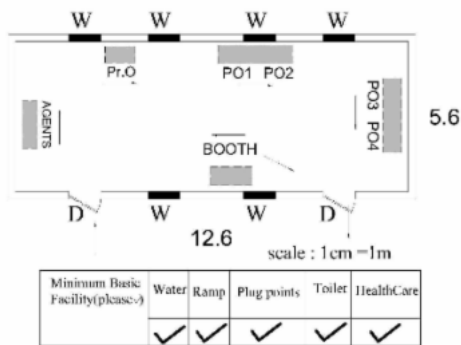

Cad View

Key MAP View