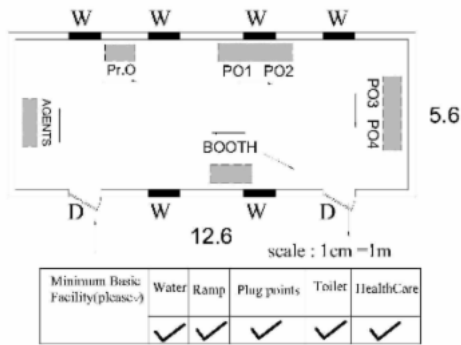

Google Map View

Polling Station Building Front View

Polling Station Front View

Cad View

Key MAP View

1 பெயர் : குப்புராஜ் தந்தை பெயர்: சண்முகம் வீட்டு எண் : 1 வயது : 67 பாலினம் : ஆண்	WNC0954123 Photo is available	2 பெயர் : சரவணா மூர்த்தி ஆர் தந்தை பெயர்: ராமா மூர்த்தி வீட்டு எண் : 1 வயது : 45 பாலினம் : ஆண்	WNC0954206 Photo is available	3 பெயர் : சதிஷ்குமார் தந்தை பெயர்: ராதாகிருஷ்ணன் வீட்டு எண் : 1 வயது : 43 பாலினம் : ஆண்	WNC0888818 Photo is available
4 பெயர் : ஜானசிராணி கணவர் பெயர்: சுந்தரமூர்த்தி வீட்டு எண் : 10 வயது : 72 பாலினம் : பெண்	WNC1837236 Photo is available	5 பெயர் : சத்தீஷ் தந்தை பெயர்: சுந்தரமூர்த்தி வீட்டு எண் : 10 வயது : 44 பாலினம் : ஆண்	WNC1837244 Photo is available	6 பெயர் : நதியா தந்தை பெயர்: ஹரிகரன் வீட்டு எண் : 1/179 வயது : 26 பாலினம் : பெண்	WNC1847375 Photo is available
7 பெயர் : கௌதம் தந்தை பெயர்: ராஜேந்திரன் வீட்டு எண் : 2 வயது : 31 பாலினம் : ஆண்	WNC0641399 Photo is available	8 பெயர் : சாந்திபிரியா தந்தை பெயர்: பூபாள் வீட்டு எண் : 2-81A வயது : 34 பாலினம் : பெண்	WNC0162016 Photo is available	9 பெயர் : மணிகண்டன் தந்தை பெயர்: காந்தி வீட்டு எண் : 2/140 வயது : 27 பாலினம் : ஆண்	WNC1067073 Photo is available
10 பெயர் : பரணி தந்தை பெயர்: வீ காந்தி வீட்டு எண் : 2/140 வயது : 25 பாலினம் : ஆண்	WNC1846542 Photo is available	11 பெயர் : சிவக்குமார் தாயின் பெயர்: சகுந்தலா வீட்டு எண் : 2-193 வயது : 34 பாலினம் : ஆண்	WNC0414318 Photo is available	12 பெயர் : சையத் ஷமீம் தந்தை பெயர்: சையத் சமீம் வீட்டு எண் : 278 வயது : 35 பாலினம் : ஆண்	WNC1837269 Photo is available
13 பெயர் : நிதீஷ் குமார் தந்தை பெயர்: குமரேசன் வீட்டு எண் : 2/281 வயது : 27 பாலினம் : ஆண்	WNC1051101 Photo is available	14 பெயர் : ஹேமலதா தந்தை பெயர்: குமரேசன் வீட்டு எண் : 281 வயது : 25 பாலினம் : பெண்	WNC1837228 Photo is available	# 15 பெயர் : லோகேஸ்வரன் துளசிராமன் தந்தை பெயர்: துளசிராமன் வீட்டு எண் : 3 வயது : 33 பாலினம் : ஆண்	WNC0405381 Photo is available
16 பெயர் : மோனிகா தந்தை பெயர்: கோவிந்தராஜ் வீட்டு எண் : 3 வயது : 31 பாலினம் : பெண்	WNC0661124 Photo is available	17 பெயர் : பிரித்திவிராஜ் தந்தை பெயர்: துளசிராமன் வீட்டு எண் : 3 வயது : 31 பாலினம் : ஆண்	WNC0660670 Photo is available	18 பெயர் : அருண்யா தந்தை பெயர்: கலைமணி வீட்டு எண் : 3 வயது : 30 பாலினம் : பெண்	WNC0954180 Photo is available
19 பெயர் : சோனியா தந்தை பெயர்: முனிசாமி வீட்டு எண் : 3 வயது : 30 பாலினம் : பெண்	WNC0661173 Photo is available	20 பெயர் : நீலாவதி கணவர் பெயர்: சுரேஷ்குமார் வீட்டு எண் : 3/2 வயது : 30 பாலினம் : பெண்	WNC1847193 Photo is available	21 பெயர் : கவி சக்கரவர்த்தி தந்தை பெயர்: கமலநாதன் வீட்டு எண் : 3/218 வயது : 29 பாலினம் : ஆண்	WNC1054279 Photo is available
22 பெயர் : கோகுல் தந்தை பெயர்: கமலநாதன் வீட்டு எண் : 3/218 வயது : 27 பாலினம் : ஆண்	WNC1051150 Photo is available	23 பெயர் : சுவேதா கணவர் பெயர்: விஜய் வீட்டு எண் : 3/219 வயது : 29 பாலினம் : பெண்	WNC2056620 Photo is available	24 பெயர் : சந்தானம் காசி கணவர் பெயர்: காசி வீட்டு எண் : 3/221 வயது : 57 பாலினம் : பெண்	WNC1378140 Photo is available
25 பெயர் : மோகன் மோகன் தந்தை பெயர்: காசி வீட்டு எண் : 3/221 வயது : 38 பாலினம் : ஆண்	CWS4033734 Photo is available	26 பெயர் : ஜெயப்ரகாஷ் ஜெயப்ரகாஷ் தந்தை பெயர்: காசி வீட்டு எண் : 3/221 வயது : 34 பாலினம் : ஆண்	WNC0162503 Photo is available	27 பெயர் : தினேஷ் தந்தை பெயர்: சுந்தரேசன் வீட்டு எண் : 3/223 வயது : 29 பாலினம் : ஆண்	WNC2141638 Photo is available
28 பெயர் : ஸ்ரீதர் ராஜ் தந்தை பெயர்: சுந்தரேசன் வீட்டு எண் : 3/230 வயது : 21 பாலினம் : ஆண்	WNC2141380 Photo is available	29 பெயர் : ஹேமவர்ஷினி தந்தை பெயர்: ஜவஹர் வீட்டு எண் : 3/230 வயது : 21 பாலினம் : பெண்	WNC2173219 Photo is available	30 பெயர் : மோனிகா ம தந்தை பெயர்: மணிவாசகம் வீட்டு எண் : 3/236 வயது : 26 பாலினம் : பெண்	WNC2058261 Photo is available