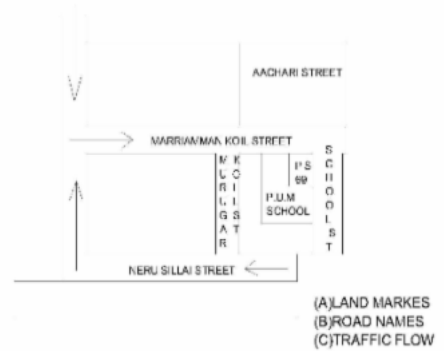

Cad View

Key MAP View