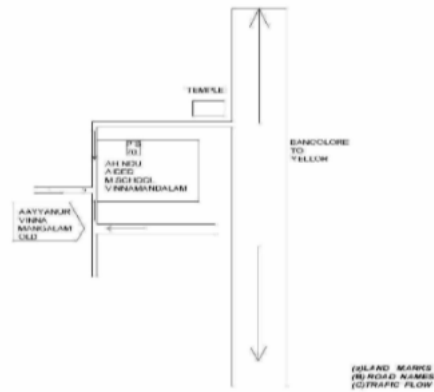

Polling Station Front View

Cad View

Key MAP View

scale : 1cm = 1m

Minimum Basic Facility(please-)	Water Ramp	Plug points	Toilet	HealthCare
	✓	✓	✓	✓

சட்டமன்றத் தொகுதியின் எண் மற்றும் பெயர் : 48-ஆம்பூர் பிரிவு எண் மற்றும் பெயர் 1-விண்ணமங்கலம் (வ.கி) மற்றும் (ஊ), வார்டு 2 அய்யனூர்