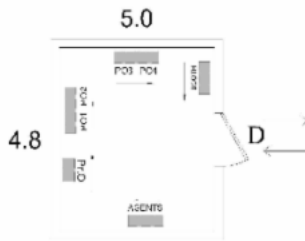

4. வாக்காளர்களின் எண்ணிக்கை

தொடங்கும் வரிசை எண்	முடியும் வரிசை எண்.	நிகர வாக்காளர்களின் எண்ணிக்கை			
		ஆண்	பெண்	மூன்றாம் பாலினம்	மொத்தம்
1	816	421	393	0	814

கையொப்பம்

Nazri Naksha

Google Map View

Polling Station Building Front View

Polling Station Front View

Cad View

Key MAP View

scale : 1cm = 1m

Minimum Basic Facility(please-)	Water Ramp	Plug points	Toilet	HealthCare
	✓	✓	✓	✓

சட்டமன்றத் தொகுதியின் எண் மற்றும் பெயர் : 48-ஆம்பூர் பிரிவு எண் மற்றும் பெயர் 1-விண்ணமங்கலம் (வ.கி) மற்றும் (ஊ), வார்டு 2 அய்யனூர்