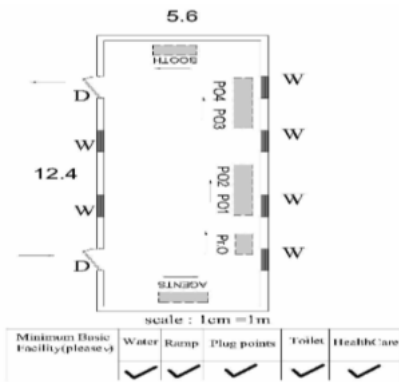

Google Map View

Polling Station Building Front View

Polling Station Front View

Cad View

Key MAP View

சட்டமன்றத் தொகுதியின் எண் மற்றும் பெயர் : 48-ஆம்பூர்
பிரிவு எண் மற்றும் பெயர் 1-கன்னடகுப்பம் (வ.கி) மற்றும் (ஊ), வார்டு 1, கன்னடகுப்பம்