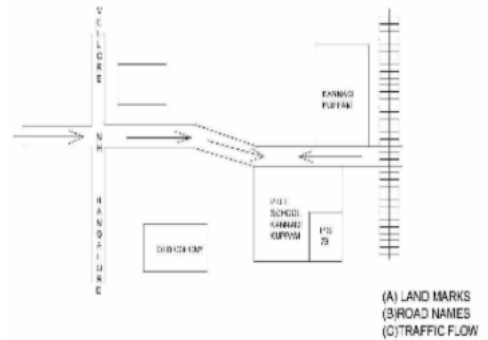

Google Map View

Polling Station Building Front View

Polling Station Front View

Cad View

Key MAP View

சட்டமன்றத் தொகுதியின் எண் மற்றும் பெயர் : 48-ஆம்பூர்
பிரிவு எண் மற்றும் பெயர் 1-கன்னடகுப்பம் (வ.கி) மற்றும் (ஊ), வார்டு 1, கன்னடகுப்பம்