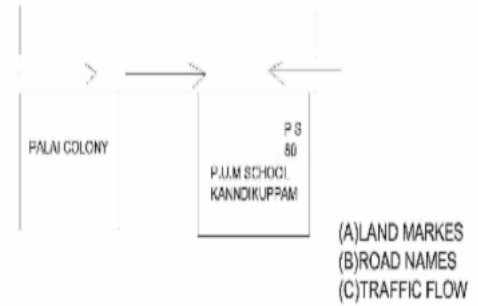

Cad View

Key MAP View