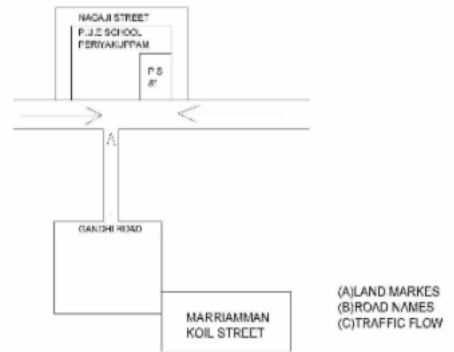

### 3. வாக்குச் சாவடியின் விவரங்கள்

<p><b>வாக்குச் சாவடியின் எண் மற்றும் பெயர் :</b></p> <p>92 - ஊராட்சி ஒன்றிய துவக்கப்பள்ளி, ஆர்சிசி கட்டிடம் வலது பக்கம் மேற்கு பார்த்த கட்டிடம் 3வது வகுப்பறை பெரியாங்குப்பம்-635814</p> <p><b>வாக்குச் சாவடியின் முகவரி :</b></p> <p>ஊராட்சி ஒன்றிய துவக்கப்பள்ளி, பெரியாங்குப்பம்-635814</p>	<p><b>வாக்குச் சாவடியின் வகைப்பாடு (ஆண்/பெண்/பொது)</b></p>	<p><b>பொது</b></p>
	<p><b>துணை வாக்குச் சாவடிகளின் எண்ணிக்கை :</b></p>	<p>0</p>

### 4. வாக்காளர்களின் எண்ணிக்கை

தொடங்கும் வரிசை எண்	முடியும் வரிசை எண்.	நிகர வாக்காளர்களின் எண்ணிக்கை			
		ஆண்	பெண்	மூன்றாம் பாலினம்	மொத்தம்
1	676	322	320	0	642

கையொப்பம்

Nazri Naksha

Google Map View

Polling Station Building Front View

Polling Station Front View

Cad View

Key MAP View

சட்டமன்றத் தொகுதியின் எண் மற்றும் பெயர் : 48-ஆம்பூர்  
பிரிவு எண் மற்றும் பெயர் 1-பெரியாங்குப்பம் (வ.கி) மற்றும் (ஊ), வார்டு 1 பூவரசமரத் தெரு

பாகம் எண் : 92