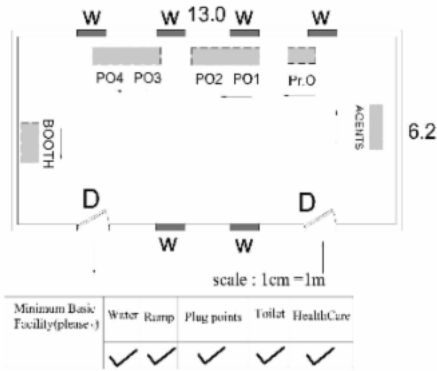

Cad View

Key MAP View