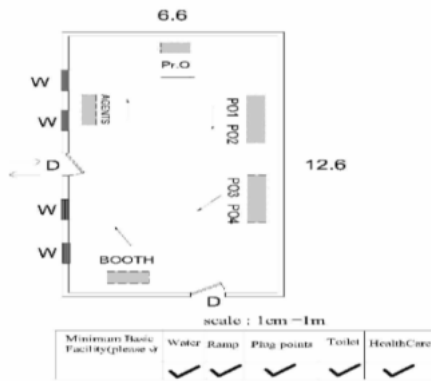

Google Map View

Polling Station Building Front View

Polling Station Front View

Cad View

Key MAP View

1 பெயர் : அனு இளங்கோ கணவர் பெயர் : இளங்கோ வீட்டு எண் : 0 வயது : 34 பாலினம் : பெண் Photo is available	WNC1936590	2 பெயர் : ஸுஆஹி கணவர் பெயர் : டலாரடர வீட்டு எண் : 0 வயது : 32 பாலினம் : பெண் Photo is available	WNC1905793	3 பெயர் : ராமு கணவர் பெயர் : கார்த்திக் வீட்டு எண் : 0 வயது : 31 பாலினம் : பெண் Photo is available	WNC1936871
4 பெயர் : கோமதி ஷா தந்தை பெயர் : சிவகுமார் ஷா வீட்டு எண் : 000 வயது : 26 பாலினம் : பெண் Photo is available	WNC1772755	5 பெயர் : பார்த்திபன் தந்தை பெயர் : முருகசுந வீட்டு எண் : 0 வயது : 25 பாலினம் : ஆண் Photo is available	WNC1936525	6 பெயர் : சாரதா குமார் தந்தை பெயர் : பிரகாசம் வீட்டு எண் : 0 வயது : 25 பாலினம் : ஆண் Photo is available	WNC1936616
7 பெயர் : திவ்யா தி தந்தை பெயர் : திருப்பதி வீட்டு எண் : 00 வயது : 20 பாலினம் : பெண் Photo is available	WNC2254282	8 பெயர் : பேபி கணவர் பெயர் : அசோக் வீட்டு எண் : 1 வயது : 93 பாலினம் : பெண் Photo is available	WNC0956631	9 பெயர் : ராணி கணவர் பெயர் : முருகன் வீட்டு எண் : 1 வயது : 77 பாலினம் : பெண் Photo is available	WNC1433929
10 பெயர் : லட்சுமி கணவர் பெயர் : கண்ணய்யன் வீட்டு எண் : 1 வயது : 55 பாலினம் : பெண் Photo is available	WNC0832162	11 பெயர் : சரசா கணவர் பெயர் : தருமன் வீட்டு எண் : 1 வயது : 55 பாலினம் : பெண் Photo is available	WNC2049039	12 பெயர் : காஞ்சனா மு தந்தை பெயர் : சிவக்குமார் வீட்டு எண் : 1 வயது : 49 பாலினம் : பெண் Photo is available	WNC2212348
13 பெயர் : வெங்கடேசன் தந்தை பெயர் : கண்ணய்யன் வீட்டு எண் : 1 வயது : 42 பாலினம் : ஆண் Photo is available	WNC0832170	14 பெயர் : பரிமலா கணவர் பெயர் : ராஜன் வீட்டு எண் : 1 வயது : 40 பாலினம் : பெண் Photo is available	WNC1022649	15 பெயர் : பாரதி கணவர் பெயர் : ஆனந்தன் வீட்டு எண் : 1 வயது : 37 பாலினம் : பெண் Photo is available	WNC0820753
16 பெயர் : குமரேசன் தந்தை பெயர் : சின்னப்பன் வீட்டு எண் : 1 வயது : 36 பாலினம் : ஆண் Photo is available	WNC0832089	17 பெயர் : கோவிந்தசாமி தந்தை பெயர் : முருகன் வீட்டு எண் : 1 வயது : 36 பாலினம் : ஆண் Photo is available	CWS4247128	18 பெயர் : கவிதா கணவர் பெயர் : பாண்டு பாண்டு வீட்டு எண் : 1 வயது : 36 பாலினம் : பெண் Photo is available	WNC2136935
19 பெயர் : பிரியா கணவர் பெயர் : தமிழ் வேந்தன் வீட்டு எண் : 1 வயது : 34 பாலினம் : பெண் Photo is available	WNC2079309	20 பெயர் : சுதா கணவர் பெயர் : சுரேஷ் வீட்டு எண் : 1 வயது : 34 பாலினம் : பெண் Photo is available	WNC2094019	21 பெயர் : சஞ்சய் குமார் தந்தை பெயர் : ரவி வீட்டு எண் : 1 வயது : 33 பாலினம் : ஆண் Photo is available	WNC0956748
22 பெயர் : ஆர்ச்சனா தாயின் பெயர் : முனியம்மாள் வீட்டு எண் : 1 வயது : 32 பாலினம் : பெண் Photo is available	WNC1021492	23 பெயர் : கௌசல்யா கணவர் பெயர் : தினேஷ் வீட்டு எண் : 1 வயது : 30 பாலினம் : பெண் Photo is available	WNC2112365	24 பெயர் : சூர்யா கணவர் பெயர் : விஜயன் வீட்டு எண் : 1 வயது : 29 பாலினம் : பெண் Photo is available	WNC0832105
25 பெயர் : தேன்மொழி தந்தை பெயர் : நல்லதம்பி வீட்டு எண் : 1 வயது : 25 பாலினம் : பெண் Photo is available	WNC2063063	26 பெயர் : தினேஷ் தந்தை பெயர் : கதிர்வேல் வீட்டு எண் : 1 வயது : 22 பாலினம் : ஆண் Photo is available	WNC1995190	27 பெயர் : ரங்கநாதன் தந்தை பெயர் : முருகன் வீட்டு எண் : 1/2 வயது : 26 பாலினம் : ஆண் Photo is available	WNC1043793
28 பெயர் : பரமேஸ்வரி கணவர் பெயர் : கோவிந்தசாமி வீட்டு எண் : 1-4 வயது : 36 பாலினம் : பெண் Photo is available	WNC0632422	29 பெயர் : துளசி கணவர் பெயர் : சாமன் வீட்டு எண் : 2 வயது : 73 பாலினம் : பெண் Photo is available	WNC1433937	30 பெயர் : சாந்தி கணவர் பெயர் : சாமன் வீட்டு எண் : 2 வயது : 50 பாலினம் : பெண் Photo is available	WNC1433945