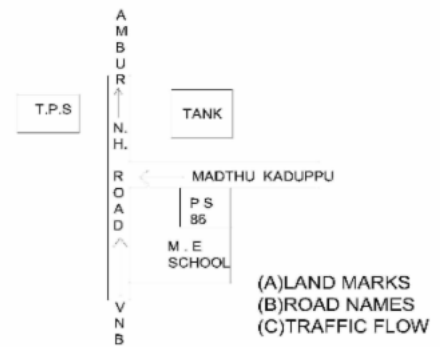

Google Map View

Polling Station Building Front View

Polling Station Front View

Cad View

Key MAP View

1 பெயர் : அனு இளங்கோ கணவர் பெயர் : இளங்கோ வீட்டு எண் : 0 வயது : 34 பாலினம் : பெண் Photo is available	WNC1936590	2 பெயர் : ஸுஆஹி கணவர் பெயர் : டலாரடர வீட்டு எண் : 0 வயது : 32 பாலினம் : பெண் Photo is available	WNC1905793	3 பெயர் : ராமு கணவர் பெயர் : கார்த்திக் வீட்டு எண் : 0 வயது : 31 பாலினம் : பெண் Photo is available	WNC1936871
4 பெயர் : கோமதி ஷா தந்தை பெயர் : சிவகுமார் ஷா வீட்டு எண் : 000 வயது : 26 பாலினம் : பெண் Photo is available	WNC1772755	5 பெயர் : பார்த்திபன் தந்தை பெயர் : முருகசுந வீட்டு எண் : 0 வயது : 25 பாலினம் : ஆண் Photo is available	WNC1936525	6 பெயர் : சாரதா குமார் தந்தை பெயர் : பிரகாசம் வீட்டு எண் : 0 வயது : 25 பாலினம் : ஆண் Photo is available	WNC1936616
7 பெயர் : திவ்யா தி தந்தை பெயர் : திருப்பதி வீட்டு எண் : 00 வயது : 20 பாலினம் : பெண் Photo is available	WNC2254282	8 பெயர் : பேபி கணவர் பெயர் : அசோக் வீட்டு எண் : 1 வயது : 93 பாலினம் : பெண் Photo is available	WNC0956631	9 பெயர் : ராணி கணவர் பெயர் : முருகன் வீட்டு எண் : 1 வயது : 77 பாலினம் : பெண் Photo is available	WNC1433929
10 பெயர் : லட்சுமி கணவர் பெயர் : கண்ணய்யன் வீட்டு எண் : 1 வயது : 55 பாலினம் : பெண் Photo is available	WNC0832162	11 பெயர் : சரசா கணவர் பெயர் : தருமன் வீட்டு எண் : 1 வயது : 55 பாலினம் : பெண் Photo is available	WNC2049039	12 பெயர் : காஞ்சனா மு தந்தை பெயர் : சிவக்குமார் வீட்டு எண் : 1 வயது : 49 பாலினம் : பெண் Photo is available	WNC2212348
13 பெயர் : வெங்கடேசன் தந்தை பெயர் : கண்ணய்யன் வீட்டு எண் : 1 வயது : 42 பாலினம் : ஆண் Photo is available	WNC0832170	14 பெயர் : பரிமலா கணவர் பெயர் : ராஜன் வீட்டு எண் : 1 வயது : 40 பாலினம் : பெண் Photo is available	WNC1022649	15 பெயர் : பாரதி கணவர் பெயர் : ஆனந்தன் வீட்டு எண் : 1 வயது : 37 பாலினம் : பெண் Photo is available	WNC0820753
16 பெயர் : குமரேசன் தந்தை பெயர் : சின்னப்பன் வீட்டு எண் : 1 வயது : 36 பாலினம் : ஆண் Photo is available	WNC0832089	17 பெயர் : கோவிந்தசாமி தந்தை பெயர் : முருகன் வீட்டு எண் : 1 வயது : 36 பாலினம் : ஆண் Photo is available	CWS4247128	18 பெயர் : கவிதா கணவர் பெயர் : பாண்டு பாண்டு வீட்டு எண் : 1 வயது : 36 பாலினம் : பெண் Photo is available	WNC2136935
19 பெயர் : பிரியா கணவர் பெயர் : தமிழ் வேந்தன் வீட்டு எண் : 1 வயது : 34 பாலினம் : பெண் Photo is available	WNC2079309	20 பெயர் : சுதா கணவர் பெயர் : சுரேஷ் வீட்டு எண் : 1 வயது : 34 பாலினம் : பெண் Photo is available	WNC2094019	21 பெயர் : சஞ்சய் குமார் தந்தை பெயர் : ரவி வீட்டு எண் : 1 வயது : 33 பாலினம் : ஆண் Photo is available	WNC0956748
22 பெயர் : ஆர்ச்சனா தாயின் பெயர் : முனியம்மாள் வீட்டு எண் : 1 வயது : 32 பாலினம் : பெண் Photo is available	WNC1021492	23 பெயர் : கௌசல்யா கணவர் பெயர் : தினேஷ் வீட்டு எண் : 1 வயது : 30 பாலினம் : பெண் Photo is available	WNC2112365	24 பெயர் : சூர்யா கணவர் பெயர் : விஜயன் வீட்டு எண் : 1 வயது : 29 பாலினம் : பெண் Photo is available	WNC0832105
25 பெயர் : தேன்மொழி தந்தை பெயர் : நல்லதம்பி வீட்டு எண் : 1 வயது : 25 பாலினம் : பெண் Photo is available	WNC2063063	26 பெயர் : தினேஷ் தந்தை பெயர் : கதிர்வேல் வீட்டு எண் : 1 வயது : 22 பாலினம் : ஆண் Photo is available	WNC1995190	27 பெயர் : ரங்கநாதன் தந்தை பெயர் : முருகன் வீட்டு எண் : 1/2 வயது : 26 பாலினம் : ஆண் Photo is available	WNC1043793
28 பெயர் : பரமேஸ்வரி கணவர் பெயர் : கோவிந்தசாமி வீட்டு எண் : 1-4 வயது : 36 பாலினம் : பெண் Photo is available	WNC0632422	29 பெயர் : துளசி கணவர் பெயர் : சாமன் வீட்டு எண் : 2 வயது : 73 பாலினம் : பெண் Photo is available	WNC1433937	30 பெயர் : சாந்தி கணவர் பெயர் : சாமன் வீட்டு எண் : 2 வயது : 50 பாலினம் : பெண் Photo is available	WNC1433945