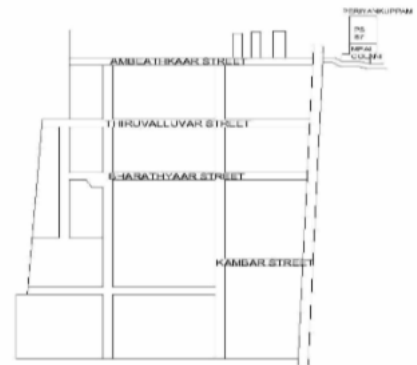

Polling Station Front View

Cad View

Key MAP View

சட்டமன்றத் தொகுதியின் எண் மற்றும் பெயர் : 48-ஆம்பூர்
பிரிவு எண் மற்றும் பெயர் 1-பெரியாங்குப்பம் (வ.கி) மற்றும் (ஊ), வார்டு 4, அம்பேத்கார் தெரு

பாகம் எண் : 99