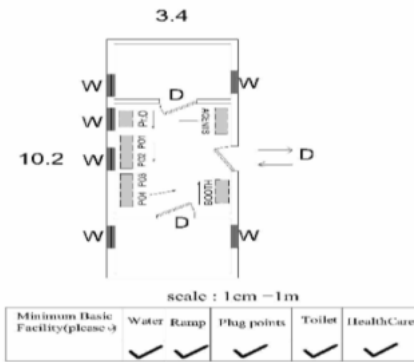

4. வாக்காளர்களின் எண்ணிக்கை

தொடங்கும் வரிசை எண்	முடியும் வரிசை எண்.	நிகர வாக்காளர்களின் எண்ணிக்கை			
		ஆண்	பெண்	மூன்றாம் பாலினம்	மொத்தம்
1	882	404	465	0	869

கையொப்பம்

Nazri Naksha

Google Map View

Polling Station Building Front View

Polling Station Front View

Cad View

Key MAP View

சட்டமன்றத் தொகுதியின் எண் மற்றும் பெயர் : 48-ஆம்பூர்
பிரிவு எண் மற்றும் பெயர் 1-பெரியாங்குப்பம் (வ.கி) மற்றும் (ஊ), வார்டு 4, அம்பேத்கார் தெரு

பாகம் எண் : 99