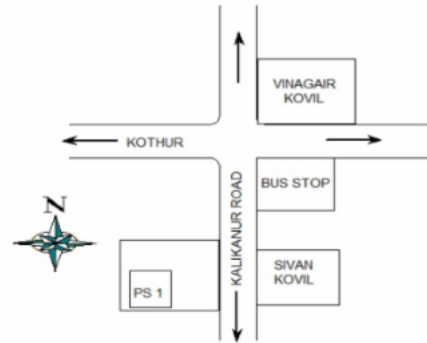

Google Map View

Polling Station Building Front View

Polling Station Front View

Cad View

Key MAP View

சட்டமன்றத் தொகுதியின் எண் மற்றும் பெயர் : 49-ஜோலார்பேட்டை பிரிவு எண் மற்றும் பெயர் 1-கொத்தூர் (வ.கி) மற்றும் (ஊ), வார்டு 3 கொத்தூர்