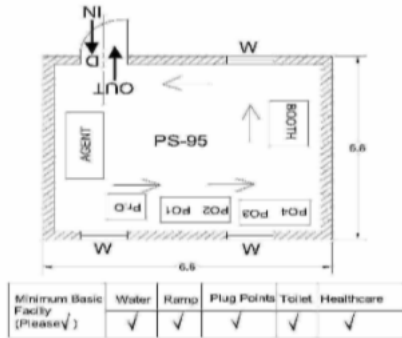

Google Map View

Polling Station Building Front View

Polling Station Front View

Cad View

Key MAP View

சட்டமன்றத் தொகுதியின் எண் மற்றும் பெயர் : 49-ஜோலார்பேட்டை  
பிரிவு எண் மற்றும் பெயர் 1-ஜோலார்பேட்டை நகராட்சி, வார்டு 5 பட்டு அனுமந்தன் தெரு