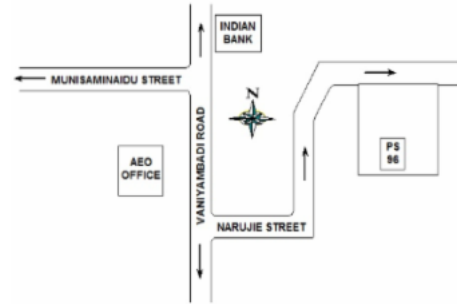

Google Map View

Polling Station Building Front View

Polling Station Front View

Cad View

Key MAP View

1 பெயர் : ஷெர்யூன் தந்தை பெயர்: அனிப் வீட்டு எண் : 0 வயது : 48 பாலினம் : பெண்	SMX2039550 Photo is available	2 பெயர் : ஷமீம் தந்தை பெயர்: அனிப் வீட்டு எண் : 0 வயது : 36 பாலினம் : பெண்	SMX2039576 Photo is available	3 பெயர் : ரவிசந்திரன் தந்தை பெயர்: மாணிக்கம் வீட்டு எண் : 1 வயது : 61 பாலினம் : ஆண்	SMX0192823 Photo is available
4 பெயர் : ஐயப்பன் தந்தை பெயர்: கரியன் வீட்டு எண் : 1 வயது : 59 பாலினம் : ஆண்	SMX1020148 Photo is available	# 5 பெயர் : சூமதி கணவர் பெயர்: குப்புசாமி வீட்டு எண் : 72.வாணியம்பாடி பிரதானசாலை வயது : 55 பாலினம் : பெண்	SMX1290139 Photo is available	6 பெயர் : ஆனந்தி கணவர் பெயர்: ஐயப்பன் வீட்டு எண் : 1 வயது : 53 பாலினம் : பெண்	SMX1020130 Photo is available
7 பெயர் : இராஜா தந்தை பெயர்: முனிசாமி வீட்டு எண் : 1 வயது : 52 பாலினம் : ஆண்	SMX1193176 Photo is available	8 பெயர் : பிரபாவதி கணவர் பெயர்: பழனி வீட்டு எண் : 1 வயது : 49 பாலினம் : பெண்	SMX0341487 Photo is available	9 பெயர் : புவனேஸ்வரி கணவர் பெயர்: ராஜ்குமார் வீட்டு எண் : 1 வயது : 45 பாலினம் : பெண்	SMX0561589 Photo is available
10 பெயர் : ஜான்சிராணி கணவர் பெயர்: தமிழ்செல்வன் வீட்டு எண் : 1 வயது : 38 பாலினம் : பெண்	SMX0254706 Photo is available	11 பெயர் : வேல்முருகன் தந்தை பெயர்: ஜெயவேல் வீட்டு எண் : 1 வயது : 35 பாலினம் : ஆண்	SMX0254268 Photo is available	12 பெயர் : சத்யா தந்தை பெயர்: மணி வீட்டு எண் : 1 வயது : 35 பாலினம் : பெண்	SMX0390815 Photo is available
13 பெயர் : வினோத்குமார் தந்தை பெயர்: ரவிசந்திரன் வீட்டு எண் : 1 வயது : 34 பாலினம் : ஆண்	SMX0341792 Photo is available	14 பெயர் : மோகனா தந்தை பெயர்: ஐயப்பன் வீட்டு எண் : 1 வயது : 32 பாலினம் : பெண்	SMX2008860 Photo is available	15 பெயர் : சரசா தந்தை பெயர்: ஐயப்பன் வீட்டு எண் : 1 வயது : 29 பாலினம் : பெண்	SMX0770586 Photo is available
16 பெயர் : சுகன்யா ப கணவர் பெயர்: ரஞ்சித் சே வீட்டு எண் : 1/15 வயது : 33 பாலினம் : பெண்	SMX0341578 Photo is available	17 பெயர் : பிரவீண் தந்தை பெயர்: ராஜேந்திரன் வீட்டு எண் : 1/56 வயது : 25 பாலினம் : ஆண்	SMX1135490 Photo is available	18 பெயர் : பவித்ரா ராஜேந்திரன் தந்தை பெயர்: ராஜேந்திரன் வீட்டு எண் : 1/56 வயது : 21 பாலினம் : பெண்	SMX2212751 Photo is available
19 பெயர் : அருள் தந்தை பெயர்: மணி வீட்டு எண் : 1-56A வயது : 38 பாலினம் : ஆண்	MDH3386026 Photo is available	# 20 பெயர் : இராமுவேல் வெங்கடேசன் தந்தை பெயர்: வெங்கடேசன் வீட்டு எண் : 1ஏ/62 வயது : 58 பாலினம் : ஆண்	SMX1341692 Photo is available	21 பெயர் : ராகுல் இரா தந்தை பெயர்: இராமுவேல் வெ வீட்டு எண் : 1ஏ/62 வயது : 23 பாலினம் : ஆண்	SMX1907104 Photo is available
22 பெயர் : ஸ்ரீகவி இரா தந்தை பெயர்: ராமுவேல் வெ வீட்டு எண் : 1ஏ/62 வயது : 21 பாலினம் : பெண்	SMX2105377 Photo is available	23 பெயர் : மல்லிகா கணவர் பெயர்: ஜெயவேல் வீட்டு எண் : 2 வயது : 76 பாலினம் : பெண்	SMX1269752 Photo is available	24 பெயர் : ராமன் தந்தை பெயர்: சீனு வீட்டு எண் : 2 வயது : 72 பாலினம் : ஆண்	MDH2744746 Photo is available
25 பெயர் : செல்வராஜி தந்தை பெயர்: துரைசாமி வீட்டு எண் : 2 வயது : 63 பாலினம் : ஆண்	SMX1269760 Photo is available	26 பெயர் : வளர்மதி கணவர் பெயர்: செல்வராஜி வீட்டு எண் : 2 வயது : 58 பாலினம் : பெண்	SMX1269778 Photo is available	27 பெயர் : சுப்பிரமணி தந்தை பெயர்: துரைசாமி வீட்டு எண் : 2 வயது : 56 பாலினம் : ஆண்	SMX1269786 Photo is available
28 பெயர் : வள்ளிமலர் கணவர் பெயர்: சுப்பிரமணி வீட்டு எண் : 2 வயது : 52 பாலினம் : பெண்	SMX1269810 Photo is available	29 பெயர் : கோவிந்தராஜி தந்தை பெயர்: ஜெயவேல் வீட்டு எண் : 2 வயது : 49 பாலினம் : ஆண்	MDH1370949 Photo is available	30 பெயர் : வேல்விழி தந்தை பெயர்: சுப்பிரமணி வீட்டு எண் : 2 வயது : 47 பாலினம் : பெண்	MDH1855220 Photo is available