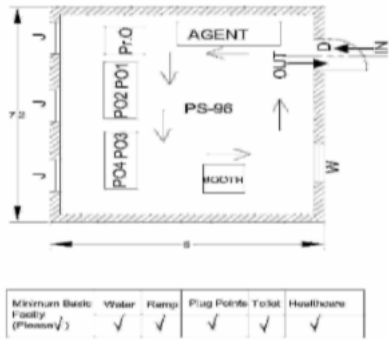

Google Map View

Polling Station Building Front View

Polling Station Front View

Cad View

Key MAP View

1 பெயர் : ஷெர்யூன் தந்தை பெயர்: அனிப் வீட்டு எண் : 0 வயது : 48 பாலினம் : பெண்	SMX2039550 Photo is available	2 பெயர் : ஷமீம் தந்தை பெயர்: அனிப் வீட்டு எண் : 0 வயது : 36 பாலினம் : பெண்	SMX2039576 Photo is available	3 பெயர் : ரவிசந்திரன் தந்தை பெயர்: மாணிக்கம் வீட்டு எண் : 1 வயது : 61 பாலினம் : ஆண்	SMX0192823 Photo is available
4 பெயர் : ஐயப்பன் தந்தை பெயர்: கரியன் வீட்டு எண் : 1 வயது : 59 பாலினம் : ஆண்	SMX1020148 Photo is available	# 5 பெயர் : சூமதி கணவர் பெயர்: குப்புசாமி வீட்டு எண் : 72.வாணியம்பாடி பிரதானசாலை வயது : 55 பாலினம் : பெண்	SMX1290139 Photo is available	6 பெயர் : ஆனந்தி கணவர் பெயர்: ஐயப்பன் வீட்டு எண் : 1 வயது : 53 பாலினம் : பெண்	SMX1020130 Photo is available
7 பெயர் : இராஜா தந்தை பெயர்: முனிசாமி வீட்டு எண் : 1 வயது : 52 பாலினம் : ஆண்	SMX1193176 Photo is available	8 பெயர் : பிரபாவதி கணவர் பெயர்: பழனி வீட்டு எண் : 1 வயது : 49 பாலினம் : பெண்	SMX0341487 Photo is available	9 பெயர் : புவனேஸ்வரி கணவர் பெயர்: ராஜ்குமார் வீட்டு எண் : 1 வயது : 45 பாலினம் : பெண்	SMX0561589 Photo is available
10 பெயர் : ஜான்சிராணி கணவர் பெயர்: தமிழ்செல்வன் வீட்டு எண் : 1 வயது : 38 பாலினம் : பெண்	SMX0254706 Photo is available	11 பெயர் : வேல்முருகன் தந்தை பெயர்: ஜெயவேல் வீட்டு எண் : 1 வயது : 35 பாலினம் : ஆண்	SMX0254268 Photo is available	12 பெயர் : சத்யா தந்தை பெயர்: மணி வீட்டு எண் : 1 வயது : 35 பாலினம் : பெண்	SMX0390815 Photo is available
13 பெயர் : வினோத்குமார் தந்தை பெயர்: ரவிசந்திரன் வீட்டு எண் : 1 வயது : 34 பாலினம் : ஆண்	SMX0341792 Photo is available	14 பெயர் : மோகனா தந்தை பெயர்: ஐயப்பன் வீட்டு எண் : 1 வயது : 32 பாலினம் : பெண்	SMX2008860 Photo is available	15 பெயர் : சரசா தந்தை பெயர்: ஐயப்பன் வீட்டு எண் : 1 வயது : 29 பாலினம் : பெண்	SMX0770586 Photo is available
16 பெயர் : சுகன்யா ப கணவர் பெயர்: ரஞ்சித் சே வீட்டு எண் : 1/15 வயது : 33 பாலினம் : பெண்	SMX0341578 Photo is available	17 பெயர் : பிரவீண் தந்தை பெயர்: ராஜேந்திரன் வீட்டு எண் : 1/56 வயது : 25 பாலினம் : ஆண்	SMX1135490 Photo is available	18 பெயர் : பவித்ரா ராஜேந்திரன் தந்தை பெயர்: ராஜேந்திரன் வீட்டு எண் : 1/56 வயது : 21 பாலினம் : பெண்	SMX2212751 Photo is available
19 பெயர் : அருள் தந்தை பெயர்: மணி வீட்டு எண் : 1-56A வயது : 38 பாலினம் : ஆண்	MDH3386026 Photo is available	# 20 பெயர் : இராமுவேல் வெங்கடேசன் தந்தை பெயர்: வெங்கடேசன் வீட்டு எண் : 1ஏ/62 வயது : 58 பாலினம் : ஆண்	SMX1341692 Photo is available	21 பெயர் : ராகுல் இரா தந்தை பெயர்: இராமுவேல் வெ வீட்டு எண் : 1ஏ/62 வயது : 23 பாலினம் : ஆண்	SMX1907104 Photo is available
22 பெயர் : ஸ்ரீகவி இரா தந்தை பெயர்: ராமுவேல் வெ வீட்டு எண் : 1ஏ/62 வயது : 21 பாலினம் : பெண்	SMX2105377 Photo is available	23 பெயர் : மல்லிகா கணவர் பெயர்: ஜெயவேல் வீட்டு எண் : 2 வயது : 76 பாலினம் : பெண்	SMX1269752 Photo is available	24 பெயர் : ராமன் தந்தை பெயர்: சீனு வீட்டு எண் : 2 வயது : 72 பாலினம் : ஆண்	MDH2744746 Photo is available
25 பெயர் : செல்வராஜி தந்தை பெயர்: துரைசாமி வீட்டு எண் : 2 வயது : 63 பாலினம் : ஆண்	SMX1269760 Photo is available	26 பெயர் : வளர்மதி கணவர் பெயர்: செல்வராஜி வீட்டு எண் : 2 வயது : 58 பாலினம் : பெண்	SMX1269778 Photo is available	27 பெயர் : சுப்பிரமணி தந்தை பெயர்: துரைசாமி வீட்டு எண் : 2 வயது : 56 பாலினம் : ஆண்	SMX1269786 Photo is available
28 பெயர் : வள்ளிமலர் கணவர் பெயர்: சுப்பிரமணி வீட்டு எண் : 2 வயது : 52 பாலினம் : பெண்	SMX1269810 Photo is available	29 பெயர் : கோவிந்தராஜி தந்தை பெயர்: ஜெயவேல் வீட்டு எண் : 2 வயது : 49 பாலினம் : ஆண்	MDH1370949 Photo is available	30 பெயர் : வேல்விழி தந்தை பெயர்: சுப்பிரமணி வீட்டு எண் : 2 வயது : 47 பாலினம் : பெண்	MDH1855220 Photo is available