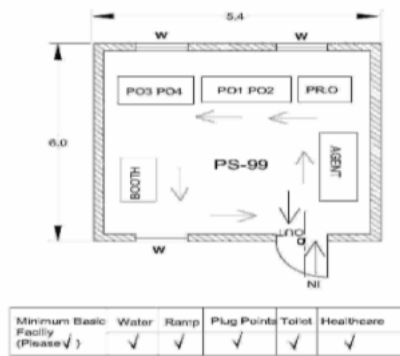

Google Map View

Polling Station Building Front View

Polling Station Front View

Cad View

Key MAP View

1 பெயர் : பழனி தந்தை பெயர்: முருகன் வீட்டு எண் : 0 வயது : 31 பாலினம் : ஆண்	SMX1939842 Photo is available	2 பெயர் : தாரகேஷ்வரி தாயின் பெயர்: சஞ்சீவிராஜன் வீட்டு எண் : 0 வயது : 24 பாலினம் : பெண்	SMX1939685 Photo is available	3 பெயர் : சசிகர் தந்தை பெயர்: சீனிவாசன் வீட்டு எண் : 1 வயது : 47 பாலினம் : ஆண்	SMX0442509 Photo is available
4 பெயர் : சத்தியா கணவர் பெயர்: முருகன் வீட்டு எண் : 1 வயது : 31 பாலினம் : பெண்	SMX0442855 Photo is available	5 பெயர் : சுந்தரம்மாள் கணவர் பெயர்: சண்முகம் வீட்டு எண் : 2 வயது : 70 பாலினம் : பெண்	SMX0819995 Photo is available	6 பெயர் : நகுலன் தாயின் பெயர்: சண்முகம் வீட்டு எண் : 2 வயது : 36 பாலினம் : ஆண்	SMX0098020 Photo is available
7 பெயர் : ஆஷா கணவர் பெயர்: பீமன் வீட்டு எண் : 2 வயது : 31 பாலினம் : பெண்	SMX0675751 Photo is available	8 பெயர் : பீமன் தந்தை பெயர்: சண்முகம் வீட்டு எண் : 3 வயது : 41 பாலினம் : ஆண்	SMX0098004 Photo is available	9 பெயர் : வீணா கணவர் பெயர்: ஜெயபால் வீட்டு எண் : 3 வயது : 36 பாலினம் : பெண்	SMX0675819 Photo is available
10 பெயர் : சரவணன் தந்தை பெயர்: நவரத்தினம் வீட்டு எண் : 4 வயது : 50 பாலினம் : ஆண்	MDH1359132 Photo is available	11 பெயர் : கோவிந்தி கணவர் பெயர்: முருகன் வீட்டு எண் : 5 வயது : 59 பாலினம் : பெண்	SMX1524966 Photo is available	12 பெயர் : தமிழ்செல்வி கணவர் பெயர்: மணி வீட்டு எண் : 5 வயது : 59 பாலினம் : பெண்	SMX1524974 Photo is available
13 பெயர் : மகி தந்தை பெயர்: முருகன் வீட்டு எண் : 5 வயது : 35 பாலினம் : ஆண்	SMX0255471 Photo is available	14 பெயர் : தி அம்பிகா கணவர் பெயர்: திருப்பதி வீட்டு எண் : 5 கோமாளி கவுண்டர் தெரு வயது : 35 பாலினம் : பெண்	SMX2336147 Photo is available	15 பெயர் : குப்பம்மாள் கணவர் பெயர்: காசி வீட்டு எண் : 6 வயது : 80 பாலினம் : பெண்	SMX2047371 Photo is available
16 பெயர் : சாந்தி கணவர் பெயர்: முருகன் வீட்டு எண் : 6 வயது : 63 பாலினம் : பெண்	SMX1524982 Photo is available	17 பெயர் : அமிர்தம் கணவர் பெயர்: சுப்பிரமணி வீட்டு எண் : 6 வயது : 61 பாலினம் : பெண்	SMX1524990 Photo is available	18 பெயர் : நிஷா கணவர் பெயர்: மகி வீட்டு எண் : 6 வயது : 35 பாலினம் : பெண்	SMX0675827 Photo is available
19 பெயர் : ஷாஜகான் தந்தை பெயர்: நவாஸ்பாஷா வீட்டு எண் : 6ஏ வயது : 23 பாலினம் : ஆண்	SMX2047439 Photo is available	20 பெயர் : அலமேலு கணவர் பெயர்: பாப்பாகவுண்டர் வீட்டு எண் : 7 வயது : 96 பாலினம் : பெண்	SMX1525005 Photo is available	21 பெயர் : கருணாகரன் தந்தை பெயர்: கண்ணு வீட்டு எண் : 7 வயது : 70 பாலினம் : ஆண்	MDH1359207 Photo is available
22 பெயர் : முருகன் தந்தை பெயர்: பாப்பாகவுண்டர் வீட்டு எண் : 7 வயது : 66 பாலினம் : ஆண்	SMX1560523 Photo is available	23 பெயர் : முருகன் தந்தை பெயர்: பாலசுப்பிரமணியன் வீட்டு எண் : 7 வயது : 65 பாலினம் : ஆண்	SMX0032524 Photo is available	24 பெயர் : ஜெயலட்சுமி கணவர் பெயர்: முருகன் வீட்டு எண் : 7 வயது : 62 பாலினம் : பெண்	SMX1560531 Photo is available
25 பெயர் : அறிவுக்குமார் தந்தை பெயர்: கண்ணு வீட்டு எண் : 7 வயது : 54 பாலினம் : ஆண்	SMX1560549 Photo is available	26 பெயர் : கலைவாணி கணவர் பெயர்: அறிவுக்குமார் வீட்டு எண் : 7 வயது : 47 பாலினம் : பெண்	MDH3168408 Photo is available	27 பெயர் : பாரத் தந்தை பெயர்: முருகன் வீட்டு எண் : 7 வயது : 32 பாலினம் : ஆண்	SMX0562496 Photo is available
28 பெயர் : சிற்றரசு தந்தை பெயர்: முருகன் வீட்டு எண் : 7 வயது : 30 பாலினம் : ஆண்	SMX0771386 Photo is available	29 பெயர் : சோனியா கணவர் பெயர்: பாரத் வீட்டு எண் : 7 வயது : 29 பாலினம் : பெண்	SMX2069094 Photo is available	#2 30 பெயர் : சத்யா ச கணவர் பெயர்: சரவணன் வீட்டு எண் : 8B வயது : 38 பாலினம் : பெண்	SMX0256107 Photo is available