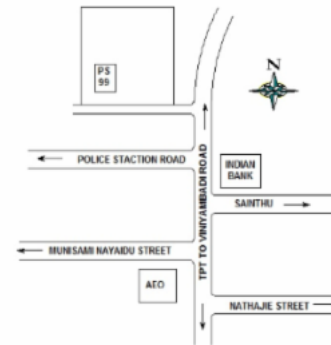

Google Map View

Polling Station Building Front View

Polling Station Front View

Cad View

Key MAP View

1 பெயர் : பழனி தந்தை பெயர்: முருகன் வீட்டு எண் : 0 வயது : 31 பாலினம் : ஆண்	SMX1939842 Photo is available	2 பெயர் : தாரகேஷ்வரி தாயின் பெயர்: சஞ்சீவிராஜன் வீட்டு எண் : 0 வயது : 24 பாலினம் : பெண்	SMX1939685 Photo is available	3 பெயர் : சசிகர் தந்தை பெயர்: சீனிவாசன் வீட்டு எண் : 1 வயது : 47 பாலினம் : ஆண்	SMX0442509 Photo is available
4 பெயர் : சத்தியா கணவர் பெயர்: முருகன் வீட்டு எண் : 1 வயது : 31 பாலினம் : பெண்	SMX0442855 Photo is available	5 பெயர் : சுந்தரம்மாள் கணவர் பெயர்: சண்முகம் வீட்டு எண் : 2 வயது : 70 பாலினம் : பெண்	SMX0819995 Photo is available	6 பெயர் : நகுலன் தாயின் பெயர்: சண்முகம் வீட்டு எண் : 2 வயது : 36 பாலினம் : ஆண்	SMX0098020 Photo is available
7 பெயர் : ஆஷா கணவர் பெயர்: பீமன் வீட்டு எண் : 2 வயது : 31 பாலினம் : பெண்	SMX0675751 Photo is available	8 பெயர் : பீமன் தந்தை பெயர்: சண்முகம் வீட்டு எண் : 3 வயது : 41 பாலினம் : ஆண்	SMX0098004 Photo is available	9 பெயர் : வீணா கணவர் பெயர்: ஜெயபால் வீட்டு எண் : 3 வயது : 36 பாலினம் : பெண்	SMX0675819 Photo is available
10 பெயர் : சரவணன் தந்தை பெயர்: நவரத்தினம் வீட்டு எண் : 4 வயது : 50 பாலினம் : ஆண்	MDH1359132 Photo is available	11 பெயர் : கோவிந்தி கணவர் பெயர்: முருகன் வீட்டு எண் : 5 வயது : 59 பாலினம் : பெண்	SMX1524966 Photo is available	12 பெயர் : தமிழ்செல்வி கணவர் பெயர்: மணி வீட்டு எண் : 5 வயது : 59 பாலினம் : பெண்	SMX1524974 Photo is available
13 பெயர் : மகி தந்தை பெயர்: முருகன் வீட்டு எண் : 5 வயது : 35 பாலினம் : ஆண்	SMX0255471 Photo is available	14 பெயர் : தி அம்பிகா கணவர் பெயர்: திருப்பதி வீட்டு எண் : 5 கோமாளி கவுண்டர் தெரு வயது : 35 பாலினம் : பெண்	SMX2336147 Photo is available	15 பெயர் : குப்பம்மாள் கணவர் பெயர்: காசி வீட்டு எண் : 6 வயது : 80 பாலினம் : பெண்	SMX2047371 Photo is available
16 பெயர் : சாந்தி கணவர் பெயர்: முருகன் வீட்டு எண் : 6 வயது : 63 பாலினம் : பெண்	SMX1524982 Photo is available	17 பெயர் : அமிர்தம் கணவர் பெயர்: சுப்பிரமணி வீட்டு எண் : 6 வயது : 61 பாலினம் : பெண்	SMX1524990 Photo is available	18 பெயர் : நிஷா கணவர் பெயர்: மகி வீட்டு எண் : 6 வயது : 35 பாலினம் : பெண்	SMX0675827 Photo is available
19 பெயர் : ஷாஜகான் தந்தை பெயர்: நவாஸ்பாஷா வீட்டு எண் : 6ஏ வயது : 23 பாலினம் : ஆண்	SMX2047439 Photo is available	20 பெயர் : அலமேலு கணவர் பெயர்: பாப்பாகவுண்டர் வீட்டு எண் : 7 வயது : 96 பாலினம் : பெண்	SMX1525005 Photo is available	21 பெயர் : கருணாகரன் தந்தை பெயர்: கண்ணு வீட்டு எண் : 7 வயது : 70 பாலினம் : ஆண்	MDH1359207 Photo is available
22 பெயர் : முருகன் தந்தை பெயர்: பாப்பாகவுண்டர் வீட்டு எண் : 7 வயது : 66 பாலினம் : ஆண்	SMX1560523 Photo is available	23 பெயர் : முருகன் தந்தை பெயர்: பாலசுப்பிரமணியன் வீட்டு எண் : 7 வயது : 65 பாலினம் : ஆண்	SMX0032524 Photo is available	24 பெயர் : ஜெயலட்சுமி கணவர் பெயர்: முருகன் வீட்டு எண் : 7 வயது : 62 பாலினம் : பெண்	SMX1560531 Photo is available
25 பெயர் : அறிவுக்குமார் தந்தை பெயர்: கண்ணு வீட்டு எண் : 7 வயது : 54 பாலினம் : ஆண்	SMX1560549 Photo is available	26 பெயர் : கலைவாணி கணவர் பெயர்: அறிவுக்குமார் வீட்டு எண் : 7 வயது : 47 பாலினம் : பெண்	MDH3168408 Photo is available	27 பெயர் : பாரத் தந்தை பெயர்: முருகன் வீட்டு எண் : 7 வயது : 32 பாலினம் : ஆண்	SMX0562496 Photo is available
28 பெயர் : சிற்றரசு தந்தை பெயர்: முருகன் வீட்டு எண் : 7 வயது : 30 பாலினம் : ஆண்	SMX0771386 Photo is available	29 பெயர் : சோனியா கணவர் பெயர்: பாரத் வீட்டு எண் : 7 வயது : 29 பாலினம் : பெண்	SMX2069094 Photo is available	#2 30 பெயர் : சத்யா ச கணவர் பெயர்: சரவணன் வீட்டு எண் : 8B வயது : 38 பாலினம் : பெண்	SMX0256107 Photo is available