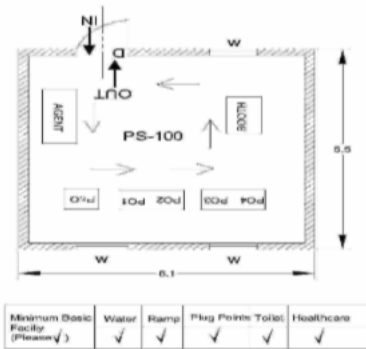

வாக்காளர் பதிவு அலுவலரின்  
கையொப்பம்

Nazri Naksha

Google Map View

Polling Station Building Front View

Polling Station Front View

Cad View

Key MAP View

சட்டமன்றத் தொகுதியின் எண் மற்றும் பெயர் : 49-ஜோலார்பேட்டை  
பிரிவு எண் மற்றும் பெயர் 1-ஜோலார்பேட்டை நகராட்சி, வார்டு 1 குப்புசாமி தெரு