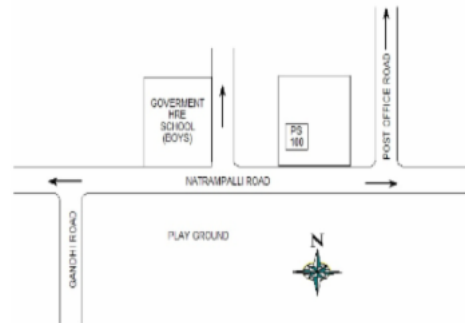

வாக்காளர் பதிவு அலுவலரின்  
கையொப்பம்

Nazri Naksha

Google Map View

Polling Station Building Front View

Polling Station Front View

Cad View

Key MAP View

சட்டமன்றத் தொகுதியின் எண் மற்றும் பெயர் : 49-ஜோலார்பேட்டை  
பிரிவு எண் மற்றும் பெயர் 1-ஜோலார்பேட்டை நகராட்சி, வார்டு 1 குப்புசாமி தெரு