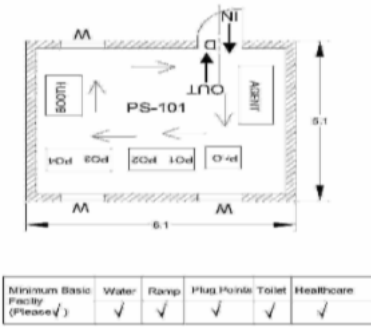

Google Map View

Polling Station Building Front View

Polling Station Front View

Cad View

Key MAP View

1 பெயர் : நுக்குமணி கணவர் பெயர்: முருகேசன் வீட்டு எண் : 0 வயது : 55 பாலினம் : பெண் Photo is available	SMX2068948	2 பெயர் : செளமியா தந்தை பெயர்: சுரேஷ் வீட்டு எண் : 0 வயது : 24 பாலினம் : பெண் Photo is available	SMX1862044	3 பெயர் : நடராஜன் தந்தை பெயர்: கோவிந்தராஜன் வீட்டு எண் : 1 வயது : 73 பாலினம் : ஆண் Photo is available	SMX0771634
4 பெயர் : ராணி கணவர் பெயர்: சண்முகம் வீட்டு எண் : 1 வயது : 71 பாலினம் : பெண் Photo is available	SMX1264951	5 பெயர் : ஜெயலட்சுமி கணவர் பெயர்: நடராஜன் வீட்டு எண் : 1 வயது : 63 பாலினம் : பெண் Photo is available	SMX0443960	6 பெயர் : சிவகமார் தந்தை பெயர்: கண்ணன் வீட்டு எண் : 1 வயது : 55 பாலினம் : ஆண் Photo is available	SMX0257618
7 பெயர் : விங்கம்மாள் கணவர் பெயர்: வீரபத்திரன் வீட்டு எண் : 1 வயது : 47 பாலினம் : பெண் Photo is available	SMX0563288	8 பெயர் : ஜெயந்தி கணவர் பெயர்: சோமு வீட்டு எண் : 1 வயது : 47 பாலினம் : பெண் Photo is available	SMX0563171	9 பெயர் : இளையராஜா தந்தை பெயர்: சண்முகம் வீட்டு எண் : 1 வயது : 43 பாலினம் : ஆண் Photo is available	MDH3168689
10 பெயர் : தாமோதரன் தந்தை பெயர்: சண்முகம் வீட்டு எண் : 1 வயது : 43 பாலினம் : ஆண் Photo is available	SMX0563056	#2 11 பெயர் : கிரிஜா ஆ கணவர் பெயர்: ஆறுமுகம் வீட்டு எண் : 1 வயது : 40 பாலினம் : பெண் Photo is available	SMX0563031	12 பெயர் : சோமு தந்தை பெயர்: வீரபத்திரன் வீட்டு எண் : 1 வயது : 40 பாலினம் : ஆண் Photo is available	SMX0563221
13 பெயர் : நளினி கணவர் பெயர்: சிவகுமார் வீட்டு எண் : 1 வயது : 39 பாலினம் : பெண் Photo is available	SMX0257600	14 பெயர் : ஜிவரத்தினம் தந்தை பெயர்: நடராஜன் வீட்டு எண் : 1 வயது : 37 பாலினம் : ஆண் Photo is available	SMX0258145	15 பெயர் : காமாட்சி கணவர் பெயர்: ஜங்குமன் வீட்டு எண் : 1 வயது : 36 பாலினம் : பெண் Photo is available	SMX0380329
16 பெயர் : சசிகலா கணவர் பெயர்: சுரேஷ் வீட்டு எண் : 1 வயது : 36 பாலினம் : பெண் Photo is available	SMX0676650	17 பெயர் : ரவி தந்தை பெயர்: வீரபத்திரன் வீட்டு எண் : 1 வயது : 35 பாலினம் : ஆண் Photo is available	SMX0257162	18 பெயர் : நீலகிரி தந்தை பெயர்: சின்னராஜ் வீட்டு எண் : 1 வயது : 35 பாலினம் : ஆண் Photo is available	SMX0443630
19 பெயர் : கௌதமன் தந்தை பெயர்: நடராஜன் வீட்டு எண் : 1 வயது : 35 பாலினம் : ஆண் Photo is available	SMX0258137	20 பெயர் : நவீன் தந்தை பெயர்: நடராஜன் வீட்டு எண் : 1 வயது : 35 பாலினம் : ஆண் Photo is available	SMX0676445	21 பெயர் : வாசுகி கணவர் பெயர்: மகாலிங்கம் வீட்டு எண் : 1 வயது : 34 பாலினம் : பெண் Photo is available	SMX0820209
22 பெயர் : மரகதம் கணவர் பெயர்: நீலகிரி வீட்டு எண் : 1 வயது : 33 பாலினம் : பெண் Photo is available	SMX0443572	23 பெயர் : ஆனந்தன் தந்தை பெயர்: பொன்னுசாமி வீட்டு எண் : 1 வயது : 33 பாலினம் : ஆண் Photo is available	SMX0443945	24 பெயர் : தீபா தந்தை பெயர்: மகேஷ்குமார் வீட்டு எண் : 1 வயது : 32 பாலினம் : பெண் Photo is available	SMX0562991
25 பெயர் : ரோஜா கணவர் பெயர்: முருகன் வீட்டு எண் : 1 வயது : 30 பாலினம் : பெண் Photo is available	SMX0676536	26 பெயர் : மணிகண்டன் தந்தை பெயர்: சேகர் வீட்டு எண் : 1 வயது : 30 பாலினம் : ஆண் Photo is available	SMX0676429	27 பெயர் : மணிகண்டன் தந்தை பெயர்: சாமிகண்ணு வீட்டு எண் : 1a வயது : 36 பாலினம் : ஆண் Photo is available	SMX0257584
28 பெயர் : ராதாகிருஷ்ணன் தந்தை பெயர்: சீனிவசன் வீட்டு எண் : 1B வயது : 72 பாலினம் : ஆண் Photo is available	MDH3341286	29 பெயர் : தேவி கணவர் பெயர்: ராதாகிருஷ்ணன் வீட்டு எண் : 1B வயது : 44 பாலினம் : பெண் Photo is available	MDH3341179	30 பெயர் : கலைவாணி கணவர் பெயர்: வினோத் வீட்டு எண் : 1C வயது : 37 பாலினம் : பெண் Photo is available	SMX1870005