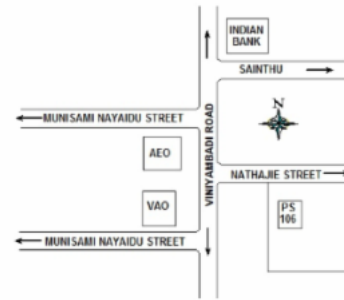

Key MAP View