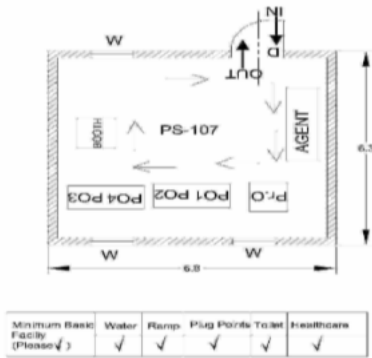

Google Map View

Polling Station Building Front View

Polling Station Front View

Cad View

Key MAP View

1 பெயர் : முருகன் தந்தை பெயர்: சத்தியசீலன் வீட்டு எண் : 1 வயது : 41 பாலினம் : ஆண் Photo is available MDH3073855	2 பெயர் : பிரபாகரன் தந்தை பெயர்: ரா.மணிமாறன் வீட்டு எண் : 1/7 வயது : 25 பாலினம் : ஆண் Photo is available SMX1075159	3 பெயர் : கவிதா கணவர் பெயர்: காளியப்பன் வீட்டு எண் : 2-12 வயது : 43 பாலினம் : பெண் Photo is available SMX0035857
4 பெயர் : பிரதாப் தந்தை பெயர்: முத்தமிழ் வீட்டு எண் : 2-12 வயது : 37 பாலினம் : ஆண் Photo is available MDH3387495	5 பெயர் : தண்டபாணி தந்தை பெயர்: சுப்பிரமணி வீட்டு எண் : 3 வயது : 46 பாலினம் : ஆண் Photo is available MDH1881432	6 பெயர் : ரேகா தந்தை பெயர்: சுரேஷ் வீட்டு எண் : 3 வயது : 30 பாலினம் : பெண் Photo is available SMX0679308
7 பெயர் : நளினி கணவர் பெயர்: தண்டபாணி வீட்டு எண் : 3-14A வயது : 42 பாலினம் : பெண் Photo is available SMX0035865	8 பெயர் : விமலா கணவர் பெயர்: ராமு வீட்டு எண் : 4 வயது : 31 பாலினம் : பெண் Photo is available SMX0566554	9 பெயர் : அஸ்மத் கணவர் பெயர்: உசேன் வீட்டு எண் : 5 வயது : 81 பாலினம் : பெண் Photo is available SMX1352384
10 பெயர் : மதி வி கி தந்தை பெயர்: கிருஷ்ணன் வீட்டு எண் : 5 வயது : 70 பாலினம் : ஆண் Photo is available SMX2284313	11 பெயர் : ராணி கணவர் பெயர்: மதி வீட்டு எண் : 5 வயது : 60 பாலினம் : பெண் Photo is available SMX2284560	12 பெயர் : மணி தந்தை பெயர்: தங்கவேல் வீட்டு எண் : 7 வயது : 66 பாலினம் : ஆண் Photo is available SMX1352392
13 பெயர் : கலைவாணி கணவர் பெயர்: காந்தி வீட்டு எண் : 7-16 வயது : 45 பாலினம் : பெண் Photo is available SMX0449538	14 பெயர் : வினாயகம் தந்தை பெயர்: பூபாலன் வீட்டு எண் : 8 வயது : 54 பாலினம் : ஆண் Photo is available MDH1879360	15 பெயர் : சிலம்பரசன் தந்தை பெயர்: சண்முகம் வீட்டு எண் : 8 வயது : 43 பாலினம் : ஆண் Photo is available MDH1881481
16 பெயர் : ஜெயசுதா கணவர் பெயர்: சிலம்பரசன் வீட்டு எண் : 8 வயது : 31 பாலினம் : பெண் Photo is available SMX0566802	17 பெயர் : செவ்வந்தி தந்தை பெயர்: வி.கதிரேசன் வீட்டு எண் : 8/5B வயது : 26 பாலினம் : பெண் Photo is available SMX1075175	18 பெயர் : சத்திய மூர்த்தி தந்தை பெயர்: சாம்ராஜி வீட்டு எண் : 9 வயது : 31 பாலினம் : ஆண் Photo is available SMX0449520
19 பெயர் : அலமேலு கணவர் பெயர்: துரைசாமி வீட்டு எண் : 9-10 வயது : 48 பாலினம் : பெண் Photo is available SMX0679472	20 பெயர் : முத்தம்மாள் கணவர் பெயர்: குருசாமி வீட்டு எண் : 10 வயது : 76 பாலினம் : பெண் Photo is available SMX1352418	21 பெயர் : ராஜேஸ்வரி கணவர் பெயர்: கந்தசாமி வீட்டு எண் : 10 வயது : 65 பாலினம் : பெண் Photo is available SMX0449264
22 பெயர் : சிவசங்கர் தந்தை பெயர்: கந்தசாமி வீட்டு எண் : 10 வயது : 45 பாலினம் : ஆண் Photo is available MDH1881176	23 பெயர் : மகேஸ் கணவர் பெயர்: குமார் வீட்டு எண் : 10 வயது : 43 பாலினம் : பெண் Photo is available SMX0449470	24 பெயர் : அன்னம்மாள் கணவர் பெயர்: சசி வீட்டு எண் : 10 வயது : 38 பாலினம் : பெண் Photo is available SMX0449421
25 பெயர் : ரம்யா தந்தை பெயர்: ஜானகிராமன் குருசாமி வீட்டு எண் : 10 வயது : 27 பாலினம் : பெண் Photo is available SMX0944751	26 பெயர் : கௌசல்யா தந்தை பெயர்: வினாயகம் வீட்டு எண் : 10/20 வயது : 27 பாலினம் : பெண் Photo is available SMX1078104	27 பெயர் : மணிகண்டன் தந்தை பெயர்: பூ.விநாயகம் வீட்டு எண் : 10/20 வயது : 25 பாலினம் : ஆண் Photo is available SMX1075142
28 பெயர் : வசந்தா கணவர் பெயர்: சென்றாயன் வீட்டு எண் : 11 வயது : 76 பாலினம் : பெண் Photo is available SMX1381730	29 பெயர் : சோமசேகர் தாயின் பெயர்: ராஜம்மாள் வீட்டு எண் : 11 வயது : 69 பாலினம் : ஆண் Photo is available MDH3175122	30 பெயர் : சாந்தி கணவர் பெயர்: சோமசேகர் வீட்டு எண் : 11 வயது : 54 பாலினம் : பெண் Photo is available MDH3175130