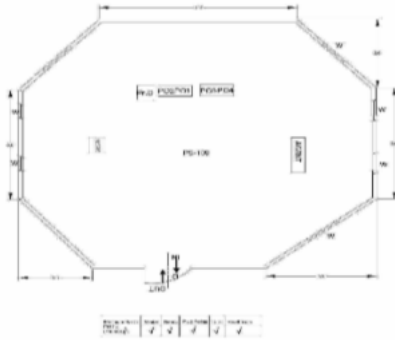

Google Map View

Polling Station Building Front View

Polling Station Front View

Cad View

Key MAP View

1 பெயர் : முருகன் தந்தை பெயர்: ராமன் வீட்டு எண் : 1 வயது : 60 பாலினம் : ஆண்	SMX0196741 Photo is available	2 பெயர் : சாந்தி கணவர் பெயர்: ஆறுமுகம் வீட்டு எண் : 1 வயது : 56 பாலினம் : பெண்	SMX0196469 Photo is available	3 பெயர் : ஷீலா கணவர் பெயர்: முருகன் வீட்டு எண் : 1 வயது : 51 பாலினம் : பெண்	SMX0196477 Photo is available
4 பெயர் : நீலா கணவர் பெயர்: காத்தவராயன் வீட்டு எண் : 1 வயது : 51 பாலினம் : பெண்	SMX0196451 Photo is available	5 பெயர் : சுப்ராயுடு தந்தை பெயர்: திப்பையன் வீட்டு எண் : 1 வயது : 51 பாலினம் : ஆண்	SMX0197012 Photo is available	6 பெயர் : பிரேம் குமாரி தந்தை பெயர்: பாலசுப்பிரமணி வீட்டு எண் : 1 வயது : 51 பாலினம் : ஆண்	SMX0196592 Photo is available
7 பெயர் : சசிகலா கணவர் பெயர்: நாகராஜ் வீட்டு எண் : 1 வயது : 47 பாலினம் : பெண்	SMX0196733 Photo is available	8 பெயர் : அந்தோணி தந்தை பெயர்: தியா வீட்டு எண் : 1 வயது : 46 பாலினம் : ஆண்	SMX0196717 Photo is available	9 பெயர் : சூரியநாராயணன் தந்தை பெயர்: திப்பையன் வீட்டு எண் : 1 வயது : 45 பாலினம் : ஆண்	SMX0196576 Photo is available
10 பெயர் : சந்திரசேகர் தந்தை பெயர்: சின்னப்பா வீட்டு எண் : 1 வயது : 45 பாலினம் : ஆண்	SMX0197004 Photo is available	11 பெயர் : சமதி கணவர் பெயர்: நாகராஜி வீட்டு எண் : 1 வயது : 40 பாலினம் : பெண்	SMX0451161 Photo is available	12 பெயர் : சற்குணம் கணவர் பெயர்: டேவிட்கிளாட்சன் வீட்டு எண் : 1E வயது : 70 பாலினம் : பெண்	MDH2741916 Photo is available
13 பெயர் : ஆரோன்டேவிட் தந்தை பெயர்: டேவிட்கிளாட்சன் வீட்டு எண் : 1E வயது : 60 பாலினம் : ஆண்	MDH3167137 Photo is available	14 பெயர் : மம்மம்எலிசபெத் கணவர் பெயர்: ஆரோன்டேவிட் வீட்டு எண் : 1E வயது : 49 பாலினம் : பெண்	MDH3167145 Photo is available	# 15 பெயர் : மேரி அகதா கிறிஸ்டி ஜேம்ஸ் பிரசன்ன ராஜ் தந்தை பெயர்: டேவிட்கிளாட்சன் வீட்டு எண் : 1E வயது : 42 பாலினம் : பெண்	MDH2741783 Photo is available
16 பெயர் : ரீட்டா அ கணவர் பெயர்: ஆகஸ்டின் வீட்டு எண் : 02 வயது : 32 பாலினம் : பெண்	SMX2145191 Photo is available	17 பெயர் : ஆகஸ்டின் தந்தை பெயர்: ஞானபிரகாசம் வீட்டு எண் : 2 வயது : 31 பாலினம் : ஆண்	SMX1081561 Photo is available	18 பெயர் : பாலசுந்தரம் தந்தை பெயர்: துருகாஜலம் வீட்டு எண் : 3 வயது : 83 பாலினம் : ஆண்	MDH3166071 Photo is available
19 பெயர் : ரமேஷ்பிரபு தந்தை பெயர்: பாலசுந்தரம் வீட்டு எண் : 3 வயது : 52 பாலினம் : ஆண்	MDH1833359 Photo is available	20 பெயர் : சுரேஷ்ஆனந்த் தந்தை பெயர்: பாலசுந்தரம் வீட்டு எண் : 3 வயது : 49 பாலினம் : ஆண்	MDH1833730 Photo is available	21 பெயர் : மகேஷ்சந்த்ரு தந்தை பெயர்: பாலசுந்தரம் வீட்டு எண் : 3 வயது : 47 பாலினம் : ஆண்	MDH3166089 Photo is available
22 பெயர் : லாரன்ஸ் தந்தை பெயர்: அந்தோணி வீட்டு எண் : 3 வயது : 35 பாலினம் : ஆண்	SMX0103762 Photo is available	23 பெயர் : சிந்து பவித்திரா தந்தை பெயர்: ராஜா வீட்டு எண் : 4 வயது : 33 பாலினம் : பெண்	SMX0451948 Photo is available	24 பெயர் : ஈஸ்வரி கணவர் பெயர்: மோகன்ராஜ் வீட்டு எண் : 5 வயது : 70 பாலினம் : பெண்	MDH2739597 Photo is available
25 பெயர் : நீலாம்பிகை கணவர் பெயர்: முருகன் வீட்டு எண் : 5 வயது : 53 பாலினம் : பெண்	MDH2738391 Photo is available	26 பெயர் : காந்திமதி கணவர் பெயர்: மணிமொழி வீட்டு எண் : 5 வயது : 51 பாலினம் : பெண்	MDH2738417 Photo is available	27 பெயர் : ரேவதி தந்தை பெயர்: குமாரசாமி வீட்டு எண் : 5 வயது : 33 பாலினம் : பெண்	SMX0451963 Photo is available
28 பெயர் : வினோத்குமார் தந்தை பெயர்: அனுமுத்து வீட்டு எண் : 11G வயது : 39 பாலினம் : ஆண்	MDH3340437 Photo is available	29 பெயர் : மேரி நிர்மலா கணவர் பெயர்: ஞானபிரகாசம் வீட்டு எண் : 12 வயது : 57 பாலினம் : பெண்	MDH1357805 Photo is available	#2 30 பெயர் : காவியா அ சா தந்தை பெயர்: ஜி.அசோகன் வீட்டு எண் : 12 வயது : 25 பாலினம் : பெண்	SMX1063262 Photo is available