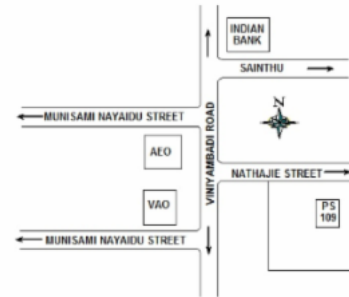

Key MAP View