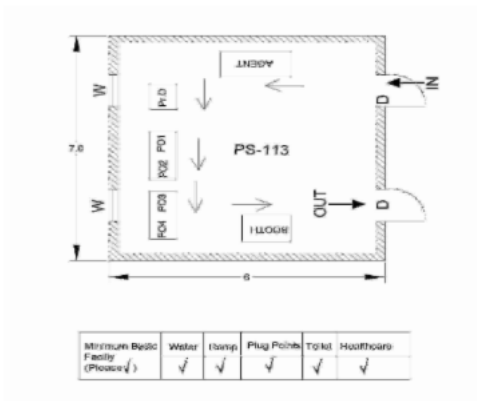

Google Map View

Polling Station Building Front View

Polling Station Front View

Cad View

Key MAP View

1 பெயர் : இராஜேந்திரன் தந்தை பெயர்: அனுமந்து வீட்டு எண் : 1 வயது : 64 பாலினம் : ஆண்	SMX1476233 Photo is available	2 பெயர் : ராமசந்திரன் தந்தை பெயர்: ராஜா வீட்டு எண் : 1-1 வயது : 43 பாலினம் : ஆண்	SMX0877415 Photo is available	3 பெயர் : திவ்யா தந்தை பெயர்: வேலுமணி வீட்டு எண் : 2 வயது : 32 பாலினம் : பெண்	SMX0453142 Photo is available
4 பெயர் : தமிழ் செல்வன் தந்தை பெயர்: த.அசோகன் வீட்டு எண் : 3/1 வயது : 27 பாலினம் : ஆண்	SMX1057462 Photo is available	5 பெயர் : பாண்டிரங்கன் தந்தை பெயர்: ஜெகநாதன் வீட்டு எண் : 4 வயது : 74 பாலினம் : ஆண்	SMX1526946 Photo is available	6 பெயர் : பேபி கணவர் பெயர்: பாண்டிரங்கன் வீட்டு எண் : 4 வயது : 63 பாலினம் : பெண்	SMX1526953 Photo is available
7 பெயர் : பத்மாவதி கணவர் பெயர்: விமலராஜ் வீட்டு எண் : 5 வயது : 30 பாலினம் : பெண்	SMX1063445 Photo is available	8 பெயர் : அன்பழகன் தந்தை பெயர்: முனிசாமி வீட்டு எண் : 6 வயது : 64 பாலினம் : ஆண்	SMX1526979 Photo is available	9 பெயர் : ஜெயசித்ரா தந்தை பெயர்: ஜெயபால் வீட்டு எண் : 7 வயது : 42 பாலினம் : பெண்	MDH1809599 Photo is available
10 பெயர் : மும்தாஜ் கணவர் பெயர்: அப்துல்சபான் வீட்டு எண் : 8 வயது : 74 பாலினம் : பெண்	MDH1626746 Photo is available	11 பெயர் : சதீஸ் தந்தை பெயர்: இராதா கிருஷ்ணன் வீட்டு எண் : 8 வயது : 56 பாலினம் : ஆண்	SMX1081785 Photo is available	12 பெயர் : ரபீக் தந்தை பெயர்: அப்துல்சபான் வீட்டு எண் : 8 வயது : 51 பாலினம் : ஆண்	MDH1639426 Photo is available
13 பெயர் : சபீக் தந்தை பெயர்: அப்துல்சபான் வீட்டு எண் : 8 வயது : 50 பாலினம் : ஆண்	MDH1627017 Photo is available	14 பெயர் : சபீர் தந்தை பெயர்: அப்துல்சபான் வீட்டு எண் : 8 வயது : 49 பாலினம் : ஆண்	MDH1626753 Photo is available	# 15 பெயர் : ஷாபிரா ஷ கணவர் பெயர்: சபீக் வீட்டு எண் : 8 வயது : 44 பாலினம் : பெண்	MDH1626829 Photo is available
16 பெயர் : விஷ்ணு குமார் தந்தை பெயர்: எம்.ஜி. ரவிச்சந்திரன் வீட்டு எண் : 9 வயது : 25 பாலினம் : ஆண்	SMX1063627 Photo is available	17 பெயர் : சத்தியநாராயணன் தந்தை பெயர்: துரைராஜ் வீட்டு எண் : 11 வயது : 60 பாலினம் : ஆண்	SMX1995588 Photo is available	18 பெயர் : பரத் குமார் கே தந்தை பெயர்: ச.கலைமணி வீட்டு எண் : 12 A வயது : 26 பாலினம் : ஆண்	SMX1063213 Photo is available
19 பெயர் : சபிதா கணவர் பெயர்: ஜோலார் பேட்டை ஜோலார் பேட்டை வீட்டு எண் : 13 வயது : 37 பாலினம் : பெண்	SMX1059070 Photo is available	20 பெயர் : விஜய் தாயின் பெயர்: ராஜேஸ்வரி வீட்டு எண் : 14/2 வயது : 27 பாலினம் : ஆண்	SMX1063585 Photo is available	21 பெயர் : பவித்ரா தந்தை பெயர்: கி.பாண்டியன் வீட்டு எண் : 16 வயது : 26 பாலினம் : பெண்	SMX1063692 Photo is available
22 பெயர் : ரீட்டா கணவர் பெயர்: எலியாஸ் வீட்டு எண் : 17 வயது : 48 பாலினம் : பெண்	MDH1807510 Photo is available	23 பெயர் : சிவசங்கர் தந்தை பெயர்: தேவநாதன் வீட்டு எண் : 18 வயது : 42 பாலினம் : ஆண்	MDH1808146 Photo is available	24 பெயர் : நித்தியா கணவர் பெயர்: முத்தமிழரசு வீட்டு எண் : 19 வயது : 30 பாலினம் : பெண்	SMX1059815 Photo is available
25 பெயர் : செல்வி கணவர் பெயர்: மனோகரன் வீட்டு எண் : 20 வயது : 60 பாலினம் : பெண்	MDH1332006 Photo is available	26 பெயர் : சுரேஷ்பாபு தந்தை பெயர்: மனோகரன் வீட்டு எண் : 20 வயது : 44 பாலினம் : ஆண்	MDH3175866 Photo is available	27 பெயர் : மனோகரன் தந்தை பெயர்: நடராஜன் வீட்டு எண் : 20 வயது : 44 பாலினம் : ஆண்	MDH2732121 Photo is available
28 பெயர் : சசிகலா தந்தை பெயர்: நடராஜன் வீட்டு எண் : 20 வயது : 42 பாலினம் : பெண்	MDH1810183 Photo is available	29 பெயர் : பிரேமா தந்தை பெயர்: நந்திகேசவன் வீட்டு எண் : 22 வயது : 76 பாலினம் : பெண்	MDH1809987 Photo is available	30 பெயர் : செந்தில்குமார் தந்தை பெயர்: நந்திகேசவன் வீட்டு எண் : 22 வயது : 55 பாலினம் : ஆண்	MDH1806678 Photo is available