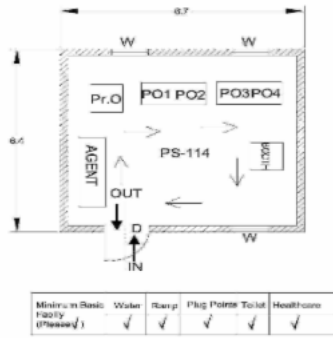

Google Map View

Polling Station Building Front View

Polling Station Front View

Cad View

Key MAP View

1 பெயர் : கோவிந்தம்மாள் கணவர் பெயர் : சுரேஷ் வீட்டு எண் : 1 வயது : 40 பாலினம் : பெண் Photo is available	SMX0267369	2 பெயர் : ஜெயகாயத்ரி கணவர் பெயர் : வெங்கடேசன் வீட்டு எண் : 1 வயது : 33 பாலினம் : பெண் Photo is available	SMX0568691	3 பெயர் : திவ்யா கணவர் பெயர் : கார்த்திக் வீட்டு எண் : 1-1 வயது : 35 பாலினம் : பெண் Photo is available	SMX0877555
4 பெயர் : நித்யா கணவர் பெயர் : ரவிசந்திரன் வீட்டு எண் : 1/107 வயது : 28 பாலினம் : பெண் Photo is available	SMX1958776	5 பெயர் : மல்லிகா கணவர் பெயர் : வினசென்ட் வீட்டு எண் : 2 வயது : 66 பாலினம் : பெண் Photo is available	MDH3343332	6 பெயர் : ஸ்ரீபென் தந்தை பெயர் : லூர்துநாதன் வீட்டு எண் : 2 வயது : 46 பாலினம் : ஆண் Photo is available	SMX0345058
7 பெயர் : டேனியல் தந்தை பெயர் : வினசென்ட் வீட்டு எண் : 2 வயது : 45 பாலினம் : ஆண் Photo is available	MDH1809433	8 பெயர் : நித்யா கணவர் பெயர் : ஸ்ரீபென் வீட்டு எண் : 02 வயது : 40 பாலினம் : பெண் Photo is available	ZYS0110940	9 பெயர் : சண்முகப்பிரியா கணவர் பெயர் : ஜேம்ஸ் வீட்டு எண் : 2-2 வயது : 43 பாலினம் : பெண் Photo is available	SMX0945691
10 பெயர் : வினசென்ட் தந்தை பெயர் : ஞானபிரகாசம் வீட்டு எண் : 2A வயது : 75 பாலினம் : ஆண் Photo is available	SMX1338425	11 பெயர் : சுஜாதா கணவர் பெயர் : டேனியல் வீட்டு எண் : ந வயது : 42 பாலினம் : பெண் Photo is available	SMX1044007	12 பெயர் : ஆறுமுகம் தந்தை பெயர் : கண்ணன் வீட்டு எண் : 2ஏ/1 வயது : 49 பாலினம் : ஆண் Photo is available	SMX1485598
13 பெயர் : கீதா கணவர் பெயர் : ஆறுமுகம் ஆறுமுகம் வீட்டு எண் : 2ஏ/1 வயது : 45 பாலினம் : பெண் Photo is available	MDH1809425	14 பெயர் : க ஆ முகேஷ் கண்ணன் தந்தை பெயர் : க ஆறுமுகம் வீட்டு எண் : 2ஏ/1 வயது : 19 பாலினம் : ஆண் Photo is available	SMX2315992	15 பெயர் : மாரியப்பன் தந்தை பெயர் : அயோதி வீட்டு எண் : 3 வயது : 69 பாலினம் : ஆண் Photo is available	SMX1200906
16 பெயர் : இலட்சுமியம்மாள் கணவர் பெயர் : மணி வீட்டு எண் : 3 வயது : 67 பாலினம் : பெண் Photo is available	SMX1200914	17 பெயர் : கார்த்திக்மணி தந்தை பெயர் : மணி வீட்டு எண் : 3 வயது : 39 பாலினம் : ஆண் Photo is available	SMX0682708	18 பெயர் : தாரிஸ்வரன் தந்தை பெயர் : மணி வீட்டு எண் : 3 வயது : 38 பாலினம் : ஆண் Photo is available	SMX0682641
19 பெயர் : மோனிகா கணவர் பெயர் : கார்த்திக் மணி வீட்டு எண் : 3 வயது : 36 பாலினம் : பெண் Photo is available	SMX0682849	20 பெயர் : தரண்ஸ்வரன் வே தாயின் பெயர் : வேதபிரகாசம் வீட்டு எண் : 3 வயது : 27 பாலினம் : ஆண் Photo is available	SMX1882125	21 பெயர் : ஆனந்த் தந்தை பெயர் : மணி வீட்டு எண் : 3F வயது : 38 பாலினம் : ஆண் Photo is available	SMX0988964
22 பெயர் : ஷாமலா கணவர் பெயர் : அறிவழகன் வீட்டு எண் : 3F வயது : 33 பாலினம் : பெண் Photo is available	SMX1855824	23 பெயர் : லேகா கணவர் பெயர் : ஆனந்த் வீட்டு எண் : 3F வயது : 26 பாலினம் : பெண் Photo is available	SMX1855865	24 பெயர் : மணி தந்தை பெயர் : சின்னசாமி வீட்டு எண் : 3-F வயது : 62 பாலினம் : ஆண் Photo is available	SMX0773697
25 பெயர் : அறிவழகன் தந்தை பெயர் : மணி வீட்டு எண் : 3-F வயது : 40 பாலினம் : ஆண் Photo is available	SMX0773689	26 பெயர் : பெருமாள் தந்தை பெயர் : பழனி வீட்டு எண் : 4 வயது : 78 பாலினம் : ஆண் Photo is available	SMX0267773	27 பெயர் : செல்லம்மாள் கணவர் பெயர் : மாரியப்பன் வீட்டு எண் : 4 வயது : 67 பாலினம் : பெண் Photo is available	SMX1231364
28 பெயர் : கார்த்திக் தந்தை பெயர் : மாரியப்பன் வீட்டு எண் : 4 வயது : 43 பாலினம் : ஆண் Photo is available	MDH1809870	29 பெயர் : பிரபுகுமார் தந்தை பெயர் : தேவராஜன் வீட்டு எண் : 4 வயது : 41 பாலினம் : ஆண் Photo is available	SMX0039156	30 பெயர் : சுஜாதா கணவர் பெயர் : ஸ்கைலாப்குமார் வீட்டு எண் : 4 வயது : 40 பாலினம் : பெண் Photo is available	SMX0039149