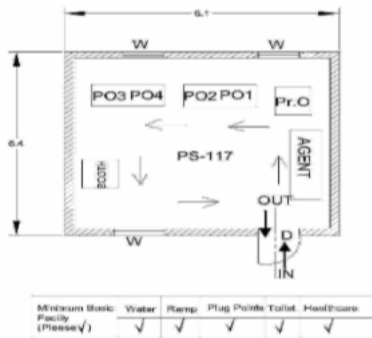

Google Map View

Polling Station Building Front View

Polling Station Front View

Cad View

Key MAP View

1 பெயர் : துளசிநாதன் தந்தை பெயர்: தனலட்சுமி வீட்டு எண் : 1 வயது : 38 பாலினம் : ஆண்	MDH2731008 Photo is available	2 பெயர் : தேவி கணவர் பெயர்: ரவிந்திரன் வீட்டு எண் : 1 வயது : 38 பாலினம் : பெண்	SMX0382341 Photo is available	3 பெயர் : கவிப்பிரியா கணவர் பெயர்: அழகரசு வீட்டு எண் : 1-2 வயது : 43 பாலினம் : பெண்	SMX0454678 Photo is available
4 பெயர் : அஸ்வினி கணவர் பெயர்: பிரபாகரன் வீட்டு எண் : 1பீ வயது : 31 பாலினம் : பெண்	SMX1066737 Photo is available	5 பெயர் : வெங்கடேசன் தந்தை பெயர்: இராமமூர்த்தி வீட்டு எண் : 2 வயது : 32 பாலினம் : ஆண்	SMX0684233 Photo is available	# 6 பெயர் : குமாரி கணவர் பெயர்: மூர்த்தி வீட்டு எண் : 3 வயது : 66 பாலினம் : பெண்	SMX1181841 Photo is available
# 7 பெயர் : பிரகாஷ் தந்தை பெயர்: மூர்த்தி வீட்டு எண் : 3 வயது : 42 பாலினம் : ஆண்	MDH3294014 Photo is available	8 பெயர் : தேவிகலா கணவர் பெயர்: சீனிவாசன் வீட்டு எண் : 3 வயது : 41 பாலினம் : பெண்	SMX0454686 Photo is available	# 9 பெயர் : திவ்யா சீ கணவர் பெயர்: பிரகாஷ் வீட்டு எண் : 3/16 பழைய ஜோலார்பேட்டை வயது : 34 பாலினம் : பெண்	SMX2219384 Photo is available
10 பெயர் : அமர்நாத் தந்தை பெயர்: பெருமாள்சாமி வீட்டு எண் : 4 வயது : 48 பாலினம் : ஆண்	ZUQ0968073 Photo is available	11 பெயர் : பாபு லோகநாதன் தந்தை பெயர்: லோகநாதன் வீட்டு எண் : 4 வயது : 48 பாலினம் : ஆண்	SMX0345751 Photo is available	12 பெயர் : சுகித்திரா கணவர் பெயர்: ராஜமோகன் வீட்டு எண் : 4 வயது : 45 பாலினம் : பெண்	SMX0106492 Photo is available
13 பெயர் : முத்துலட்சுமி கணவர் பெயர்: பழனி வீட்டு எண் : 4 வயது : 43 பாலினம் : பெண்	SMX0136085 Photo is available	14 பெயர் : யுவராஜ் தந்தை பெயர்: நடராஜன் வீட்டு எண் : 4 வயது : 42 பாலினம் : ஆண்	MDH3294170 Photo is available	15 பெயர் : நித்யா கணவர் பெயர்: யுவராஜ் வீட்டு எண் : 4 வயது : 31 பாலினம் : பெண்	SMX0569798 Photo is available
16 பெயர் : ஹரிஷ் தந்தை பெயர்: ராஜமோகன் வீட்டு எண் : 4 வயது : 25 பாலினம் : ஆண்	SMX1910314 Photo is available	17 பெயர் : விக்னேஷ் தந்தை பெயர்: ராஜமோகன் வீட்டு எண் : 4 வயது : 23 பாலினம் : ஆண்	SMX1910322 Photo is available	18 பெயர் : ஏகாம்பரம் தந்தை பெயர்: நாராயணசெட்டி வீட்டு எண் : 5 வயது : 85 பாலினம் : ஆண்	MDH3294022 Photo is available
19 பெயர் : வசந்தா கணவர் பெயர்: ஏகாம்பரம் வீட்டு எண் : 5 வயது : 72 பாலினம் : பெண்	MDH1821842 Photo is available	20 பெயர் : சக்திவேல் தந்தை பெயர்: ஏகாம்பரம் வீட்டு எண் : 5 வயது : 43 பாலினம் : ஆண்	SMX0041350 Photo is available	21 பெயர் : பாலாஜி தந்தை பெயர்: ஏகாம்பரம் வீட்டு எண் : 5ஏ வயது : 46 பாலினம் : ஆண்	SMX0041376 Photo is available
22 பெயர் : ராஜேஸ்வரி கணவர் பெயர்: மார்க்கப்பந்து வீட்டு எண் : 5A வயது : 44 பாலினம் : பெண்	SMX0041368 Photo is available	23 பெயர் : லாவண்யா தந்தை பெயர்: இரமேஷ் வீட்டு எண் : 5B வயது : 38 பாலினம் : பெண்	SMX0106518 Photo is available	24 பெயர் : கூளம்மாள் கணவர் பெயர்: ராஜகோபால் வீட்டு எண் : 6 வயது : 79 பாலினம் : பெண்	MDH3294048 Photo is available
25 பெயர் : சுந்தரமூர்த்தி தந்தை பெயர்: சின்னதம்பி வீட்டு எண் : 6 வயது : 68 பாலினம் : ஆண்	SMX1176932 Photo is available	26 பெயர் : மணியம்மாள் கணவர் பெயர்: வடிவேலு வீட்டு எண் : 6 வயது : 49 பாலினம் : பெண்	SMX0454512 Photo is available	27 பெயர் : செந்தில் தந்தை பெயர்: தலுகன் வீட்டு எண் : 6 வயது : 48 பாலினம் : ஆண்	MDH1822816 Photo is available
28 பெயர் : பிரேமலதா தந்தை பெயர்: வடிவேலு வீட்டு எண் : 6 வயது : 34 பாலினம் : பெண்	SMX0455022 Photo is available	29 பெயர் : சுரேஷ் தந்தை பெயர்: வடிவேலு வீட்டு எண் : 6 வயது : 32 பாலினம் : ஆண்	SMX0454876 Photo is available	30 பெயர் : தினேஷ் தந்தை பெயர்: ஜெயச்சந்திரன் வீட்டு எண் : 6-1 வயது : 35 பாலினம் : ஆண்	SMX0106484 Photo is available