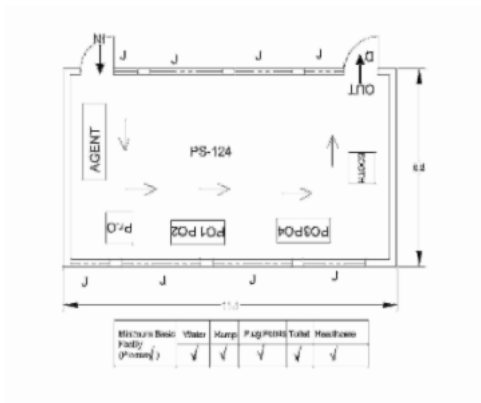

Google Map View

Polling Station Building Front View

Polling Station Front View

Cad View

Key MAP View

1	SMX2322105	பெயர் : யுவலட்சுமி ச தந்தை பெயர்: சுரேஷ்குமார் வீட்டு எண் : 00 வயது : 20 பாலினம் : பெண்	Photo is available	2	SMX1861160	பெயர் : சின்னதாய் கணவர் பெயர்: குடியன் வீட்டு எண் : 1 வயது : 70 பாலினம் : பெண்	Photo is available	3	SMX0271593	பெயர் : சதாசிவம் தந்தை பெயர்: கரிபீரன் வீட்டு எண் : 1 வயது : 56 பாலினம் : ஆண்	Photo is available
4	SMX0044503	பெயர் : தமிழலகன் தந்தை பெயர்: ரகு வீட்டு எண் : 1 வயது : 41 பாலினம் : ஆண்	Photo is available	5	SMX0457663	பெயர் : சுரேஷ் தந்தை பெயர்: சிகாமணி வீட்டு எண் : 1 வயது : 40 பாலினம் : ஆண்	Photo is available	6	SMX0271627	பெயர் : கோவிந்தராஜ் தந்தை பெயர்: கர்ணன் வீட்டு எண் : 1 வயது : 35 பாலினம் : ஆண்	Photo is available
7	SMX0572818	பெயர் : பிரசாந்த் தந்தை பெயர்: சின்னகண்ணன் வீட்டு எண் : 1 வயது : 32 பாலினம் : ஆண்	Photo is available	8	SMX0457606	பெயர் : பிரசாந்த் தந்தை பெயர்: மைக்கண்ணன் வீட்டு எண் : 1 வயது : 32 பாலினம் : ஆண்	Photo is available	9	SMX0457655	பெயர் : விஜி கணவர் பெயர்: சுரேஷ் வீட்டு எண் : 1 வயது : 32 பாலினம் : பெண்	Photo is available
10	SMX0687509	பெயர் : பாலாஜி தந்தை பெயர்: சிவக்குமார் வீட்டு எண் : 1 வயது : 32 பாலினம் : ஆண்	Photo is available	11	SMX0826164	பெயர் : பிரசாந்த் தந்தை பெயர்: தாமோதிரன் வீட்டு எண் : 1 வயது : 31 பாலினம் : ஆண்	Photo is available	12	SMX0687491	பெயர் : சதீஷ் குமார் தந்தை பெயர்: சிதம்பரம் வீட்டு எண் : 1 வயது : 30 பாலினம் : ஆண்	Photo is available
13	SMX0878595	பெயர் : பவித்ரா கணவர் பெயர்: பாஸ்கரன் வீட்டு எண் : 1 வயது : 28 பாலினம் : பெண்	Photo is available	14	SMX0912378	பெயர் : சந்தியா தந்தை பெயர்: சாம்ராஜ் வீட்டு எண் : 1 வயது : 28 பாலினம் : பெண்	Photo is available	15	SMX0947978	பெயர் : விக்किவெங்கடேஷ் தந்தை பெயர்: பரமேஸ்வரன் வீட்டு எண் : 1 வயது : 27 பாலினம் : ஆண்	Photo is available
16	SMX0947994	பெயர் : விஜய் தந்தை பெயர்: சேட்டு வீட்டு எண் : 1 வயது : 27 பாலினம் : ஆண்	Photo is available	17	SMX0947952	பெயர் : கார்த்திக் தந்தை பெயர்: அன்பு வீட்டு எண் : 1 வயது : 27 பாலினம் : ஆண்	Photo is available	18	SMX2011153	பெயர் : திவ்யபாரதி தந்தை பெயர்: சுரேஷ்குமார் வீட்டு எண் : 1 வயது : 27 பாலினம் : பெண்	Photo is available
19	SMX2011161	பெயர் : சுவேதா தந்தை பெயர்: சுரேஷ்குமார் வீட்டு எண் : 01 வயது : 23 பாலினம் : பெண்	Photo is available	20	SMX2150779	பெயர் : சிவரஞ்சனி கணவர் பெயர்: அழகுமுருகன் வீட்டு எண் : 414 வயது : 21 பாலினம் : பெண்	Photo is available	21	SMX0043976	பெயர் : ிசந்தோஷ் தந்தை பெயர்: ராஜி வீட்டு எண் : 1-3 வயது : 44 பாலினம் : ஆண்	Photo is available
22	SMX0043984	பெயர் : தமிழரசன் தந்தை பெயர்: ராஜா வீட்டு எண் : 1-3 வயது : 42 பாலினம் : ஆண்	Photo is available	23	SMX1094572	பெயர் : வினோத்குமார் தந்தை பெயர்: மணி வீட்டு எண் : 1-4 வயது : 26 பாலினம் : ஆண்	Photo is available	24	SMX2259653	பெயர் : சுரேஷ் தந்தை பெயர்: மணி வீட்டு எண் : 1/4 வயது : 22 பாலினம் : ஆண்	Photo is available
25	SMX0271676	பெயர் : மகேஸ்வரி தந்தை பெயர்: மாசிலாமணி வீட்டு எண் : 1-12 வயது : 43 பாலினம் : பெண்	Photo is available	26	SMX0271759	பெயர் : குமார் தந்தை பெயர்: மாசிலாமணி வீட்டு எண் : 1-12 வயது : 41 பாலினம் : ஆண்	Photo is available	27	SMX1953900	பெயர் : ஆனந்தபிரியா கணவர் பெயர்: குமார் வீட்டு எண் : 01/12 வயது : 32 பாலினம் : பெண்	Photo is available
28	SMX1958313	பெயர் : சந்தியா தந்தை பெயர்: ராஜா வீட்டு எண் : 1/12 வயது : 29 பாலினம் : பெண்	Photo is available	29	SMX0687558	பெயர் : விக்னேஷ் தந்தை பெயர்: வீரபத்திரன் வீட்டு எண் : 1-13A வயது : 30 பாலினம் : ஆண்	Photo is available	30	SMX0572420	பெயர் : சரளா கணவர் பெயர்: சரவணன் வீட்டு எண் : 1-24 வயது : 44 பாலினம் : பெண்	Photo is available