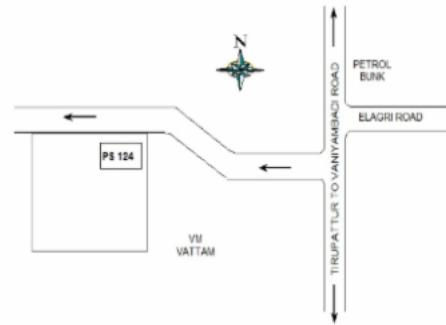

Google Map View

Polling Station Building Front View

Polling Station Front View

Cad View

Key MAP View

1	SMX2322105	பெயர் : யுவலட்சுமி ச தந்தை பெயர்: சுரேஷ்குமார் வீட்டு எண் : 00 வயது : 20 பாலினம் : பெண்	Photo is available	2	SMX1861160	பெயர் : சின்னதாய் கணவர் பெயர்: குடியன் வீட்டு எண் : 1 வயது : 70 பாலினம் : பெண்	Photo is available	3	SMX0271593	பெயர் : சதாசிவம் தந்தை பெயர்: கரிபீரன் வீட்டு எண் : 1 வயது : 56 பாலினம் : ஆண்	Photo is available
4	SMX0044503	பெயர் : தமிழலகன் தந்தை பெயர்: ரகு வீட்டு எண் : 1 வயது : 41 பாலினம் : ஆண்	Photo is available	5	SMX0457663	பெயர் : சுரேஷ் தந்தை பெயர்: சிகாமணி வீட்டு எண் : 1 வயது : 40 பாலினம் : ஆண்	Photo is available	6	SMX0271627	பெயர் : கோவிந்தராஜ் தந்தை பெயர்: கர்ணன் வீட்டு எண் : 1 வயது : 35 பாலினம் : ஆண்	Photo is available
7	SMX0572818	பெயர் : பிரசாந்த் தந்தை பெயர்: சின்னகண்ணன் வீட்டு எண் : 1 வயது : 32 பாலினம் : ஆண்	Photo is available	8	SMX0457606	பெயர் : பிரசாந்த் தந்தை பெயர்: மைக்கண்ணன் வீட்டு எண் : 1 வயது : 32 பாலினம் : ஆண்	Photo is available	9	SMX0457655	பெயர் : விஜி கணவர் பெயர்: சுரேஷ் வீட்டு எண் : 1 வயது : 32 பாலினம் : பெண்	Photo is available
10	SMX0687509	பெயர் : பாலாஜி தந்தை பெயர்: சிவக்குமார் வீட்டு எண் : 1 வயது : 32 பாலினம் : ஆண்	Photo is available	11	SMX0826164	பெயர் : பிரசாந்த் தந்தை பெயர்: தாமோதிரன் வீட்டு எண் : 1 வயது : 31 பாலினம் : ஆண்	Photo is available	12	SMX0687491	பெயர் : சதீஷ் குமார் தந்தை பெயர்: சிதம்பரம் வீட்டு எண் : 1 வயது : 30 பாலினம் : ஆண்	Photo is available
13	SMX0878595	பெயர் : பவித்ரா கணவர் பெயர்: பாஸ்கரன் வீட்டு எண் : 1 வயது : 28 பாலினம் : பெண்	Photo is available	14	SMX0912378	பெயர் : சந்தியா தந்தை பெயர்: சாம்ராஜ் வீட்டு எண் : 1 வயது : 28 பாலினம் : பெண்	Photo is available	15	SMX0947978	பெயர் : விக்किவெங்கடேஷ் தந்தை பெயர்: பரமேஸ்வரன் வீட்டு எண் : 1 வயது : 27 பாலினம் : ஆண்	Photo is available
16	SMX0947994	பெயர் : விஜய் தந்தை பெயர்: சேட்டு வீட்டு எண் : 1 வயது : 27 பாலினம் : ஆண்	Photo is available	17	SMX0947952	பெயர் : கார்த்திக் தந்தை பெயர்: அன்பு வீட்டு எண் : 1 வயது : 27 பாலினம் : ஆண்	Photo is available	18	SMX2011153	பெயர் : திவ்யபாரதி தந்தை பெயர்: சுரேஷ்குமார் வீட்டு எண் : 1 வயது : 27 பாலினம் : பெண்	Photo is available
19	SMX2011161	பெயர் : சுவேதா தந்தை பெயர்: சுரேஷ்குமார் வீட்டு எண் : 01 வயது : 23 பாலினம் : பெண்	Photo is available	20	SMX2150779	பெயர் : சிவரஞ்சனி கணவர் பெயர்: அழகுமுருகன் வீட்டு எண் : 414 வயது : 21 பாலினம் : பெண்	Photo is available	21	SMX0043976	பெயர் : ிசந்தோஷ் தந்தை பெயர்: ராஜி வீட்டு எண் : 1-3 வயது : 44 பாலினம் : ஆண்	Photo is available
22	SMX0043984	பெயர் : தமிழரசன் தந்தை பெயர்: ராஜா வீட்டு எண் : 1-3 வயது : 42 பாலினம் : ஆண்	Photo is available	23	SMX1094572	பெயர் : வினோத்குமார் தந்தை பெயர்: மணி வீட்டு எண் : 1-4 வயது : 26 பாலினம் : ஆண்	Photo is available	24	SMX2259653	பெயர் : சுரேஷ் தந்தை பெயர்: மணி வீட்டு எண் : 1/4 வயது : 22 பாலினம் : ஆண்	Photo is available
25	SMX0271676	பெயர் : மகேஸ்வரி தந்தை பெயர்: மாசிலாமணி வீட்டு எண் : 1-12 வயது : 43 பாலினம் : பெண்	Photo is available	26	SMX0271759	பெயர் : குமார் தந்தை பெயர்: மாசிலாமணி வீட்டு எண் : 1-12 வயது : 41 பாலினம் : ஆண்	Photo is available	27	SMX1953900	பெயர் : ஆனந்தபிரியா கணவர் பெயர்: குமார் வீட்டு எண் : 01/12 வயது : 32 பாலினம் : பெண்	Photo is available
28	SMX1958313	பெயர் : சந்தியா தந்தை பெயர்: ராஜா வீட்டு எண் : 1/12 வயது : 29 பாலினம் : பெண்	Photo is available	29	SMX0687558	பெயர் : விக்னேஷ் தந்தை பெயர்: வீரபத்திரன் வீட்டு எண் : 1-13A வயது : 30 பாலினம் : ஆண்	Photo is available	30	SMX0572420	பெயர் : சரளா கணவர் பெயர்: சரவணன் வீட்டு எண் : 1-24 வயது : 44 பாலினம் : பெண்	Photo is available