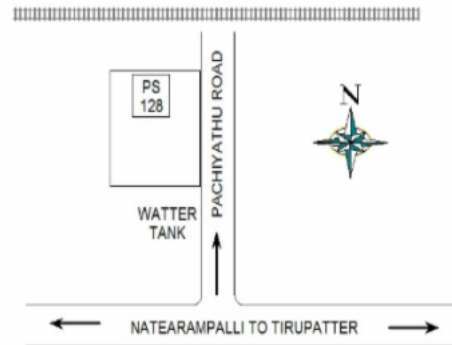

Google Map View

Polling Station Building Front View

Polling Station Front View

Cad View

Key MAP View

1 பெயர் : ராணி கணவர் பெயர் : நட்சத்திரம் வீட்டு எண் : 1 வயது : 65 பாலினம் : பெண்	SMX1196484 Photo is available	2 பெயர் : மகேஸ்வரி கணவர் பெயர் : ஈஸ்வரன் வீட்டு எண் : 1 வயது : 53 பாலினம் : பெண்	SMX1131556 Photo is available	3 பெயர் : கிரிஜா கணவர் பெயர் : வெங்கடேசன் வீட்டு எண் : 1 வயது : 52 பாலினம் : பெண்	SMX0272708 Photo is available
4 பெயர் : ஷோபன் தந்தை பெயர் : நட்சத்திரம் வீட்டு எண் : 1 வயது : 52 பாலினம் : ஆண்	SMX1196492 Photo is available	5 பெயர் : வெங்கடேஷ் தந்தை பெயர் : குப்பன் வீட்டு எண் : 1 வயது : 51 பாலினம் : ஆண்	SMX0272690 Photo is available	6 பெயர் : அசோகா தந்தை பெயர் : நட்சத்திரம் வீட்டு எண் : 1 வயது : 46 பாலினம் : ஆண்	CDB3206463 Photo is available
7 பெயர் : முனீஸ்வரி கணவர் பெயர் : லோகநாதன் வீட்டு எண் : 1 வயது : 45 பாலினம் : பெண்	SMX0797308 Photo is available	8 பெயர் : ரீனா கணவர் பெயர் : சுரேஷ் வீட்டு எண் : 1 வயது : 44 பாலினம் : பெண்	SMX0346932 Photo is available	9 பெயர் : கலைச்செல்வி கணவர் பெயர் : அகிலன் க வீட்டு எண் : 1 வயது : 44 பாலினம் : பெண்	SMX0346916 Photo is available
10 பெயர் : சத்யகலா கணவர் பெயர் : வெள்ளிங்கிரி வீட்டு எண் : 1 வயது : 40 பாலினம் : பெண்	SMX0574749 Photo is available	11 பெயர் : உமாராணி கணவர் பெயர் : மணிமாரன் வீட்டு எண் : 1 வயது : 39 பாலினம் : பெண்	SMX0211508 Photo is available	12 பெயர் : விக்னேஷ் தந்தை பெயர் : முருகேஷ் வீட்டு எண் : 1 வயது : 38 பாலினம் : ஆண்	SMX0211342 Photo is available
13 பெயர் : நித்தியா தந்தை பெயர் : கந்தசாமி வீட்டு எண் : 1 வயது : 37 பாலினம் : பெண்	SMX0211417 Photo is available	# 14 பெயர் : அபினேஷ் தங்கவேல் தந்தை பெயர் : தங்கவேல் வீட்டு எண் : 1 வயது : 37 பாலினம் : ஆண்	SMX0211516 Photo is available	15 பெயர் : பரிமளா கணவர் பெயர் : நந்தகுமார் வீட்டு எண் : 1 வயது : 37 பாலினம் : பெண்	SMX0731927 Photo is available
16 பெயர் : ஜெயமோகன் தந்தை பெயர் : மோகன் வீட்டு எண் : 1 வயது : 36 பாலினம் : ஆண்	SMX0731935 Photo is available	17 பெயர் : காஞ்சனா தந்தை பெயர் : வடிவேலன் வீட்டு எண் : 1 வயது : 34 பாலினம் : பெண்	SMX0826701 Photo is available	18 பெயர் : தமிழ் சக்கரவர்த்தி தந்தை பெயர் : கணேசன் வீட்டு எண் : 1 வயது : 33 பாலினம் : ஆண்	SMX0347062 Photo is available
19 பெயர் : ரமேஷ் தந்தை பெயர் : செல்வம் வீட்டு எண் : 1 வயது : 33 பாலினம் : ஆண்	SMX0912550 Photo is available	20 பெயர் : மனோகாரன் தந்தை பெயர் : ரங்கன் வீட்டு எண் : 1 வயது : 33 பாலினம் : ஆண்	SMX0347054 Photo is available	21 பெயர் : ராசகுட்டி தந்தை பெயர் : அப்புனு வீட்டு எண் : 1 வயது : 31 பாலினம் : ஆண்	SMX0574269 Photo is available
22 பெயர் : விக்னேஷ் சூரியராஜ் தந்தை பெயர் : ஈஸ்வரன் வீட்டு எண் : 1 வயது : 31 பாலினம் : ஆண்	SMX0688119 Photo is available	23 பெயர் : பிரதாப் தந்தை பெயர் : குமார் வீட்டு எண் : 1 வயது : 31 பாலினம் : ஆண்	SMX0731943 Photo is available	24 பெயர் : ராமசுந்திரன் தந்தை பெயர் : கணேசன் வீட்டு எண் : 1 வயது : 31 பாலினம் : ஆண்	SMX0731968 Photo is available
25 பெயர் : அரிஸ்குமார் தந்தை பெயர் : அண்ணாமலை வீட்டு எண் : 1 வயது : 30 பாலினம் : ஆண்	SMX0826610 Photo is available	26 பெயர் : விக்னேஷ் தந்தை பெயர் : முருகேசன் வீட்டு எண் : 1 வயது : 30 பாலினம் : ஆண்	SMX0731976 Photo is available	27 பெயர் : விக்னேஷ் தந்தை பெயர் : காமராஜ் வீட்டு எண் : 1 வயது : 30 பாலினம் : ஆண்	SMX0731984 Photo is available
# 28 பெயர் : கீர்த்தனா ஈஸ்வரன் கணவர் பெயர் : திலீப் குமார் வீட்டு எண் : 1 வயது : 30 பாலினம் : பெண்	SMX0688127 Photo is available	29 பெயர் : சபாஷினி தந்தை பெயர் : ராஜேந்திரன் வீட்டு எண் : 1 வயது : 29 பாலினம் : பெண்	SMX0879254 Photo is available	30 பெயர் : அஜித்குமார் தந்தை பெயர் : அண்ணாமலை வீட்டு எண் : 1 வயது : 28 பாலினம் : ஆண்	SMX0826636 Photo is available