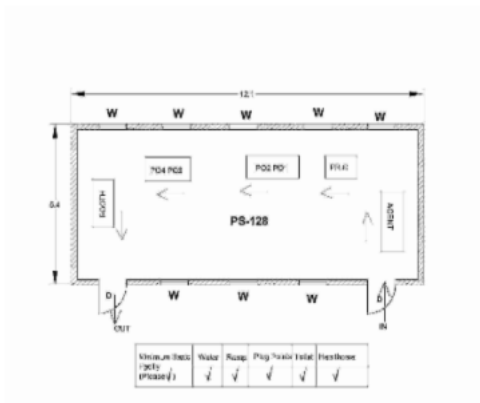

Google Map View

Polling Station Building Front View

Polling Station Front View

Cad View

Key MAP View

1 பெயர் : ராணி கணவர் பெயர் : நட்சத்திரம் வீட்டு எண் : 1 வயது : 65 பாலினம் : பெண்	SMX1196484 Photo is available	2 பெயர் : மகேஸ்வரி கணவர் பெயர் : ஈஸ்வரன் வீட்டு எண் : 1 வயது : 53 பாலினம் : பெண்	SMX1131556 Photo is available	3 பெயர் : கிரிஜா கணவர் பெயர் : வெங்கடேசன் வீட்டு எண் : 1 வயது : 52 பாலினம் : பெண்	SMX0272708 Photo is available
4 பெயர் : ஷோபன் தந்தை பெயர் : நட்சத்திரம் வீட்டு எண் : 1 வயது : 52 பாலினம் : ஆண்	SMX1196492 Photo is available	5 பெயர் : வெங்கடேஷ் தந்தை பெயர் : குப்பன் வீட்டு எண் : 1 வயது : 51 பாலினம் : ஆண்	SMX0272690 Photo is available	6 பெயர் : அசோகா தந்தை பெயர் : நட்சத்திரம் வீட்டு எண் : 1 வயது : 46 பாலினம் : ஆண்	CDB3206463 Photo is available
7 பெயர் : முனீஸ்வரி கணவர் பெயர் : லோகநாதன் வீட்டு எண் : 1 வயது : 45 பாலினம் : பெண்	SMX0797308 Photo is available	8 பெயர் : ரீனா கணவர் பெயர் : சுரேஷ் வீட்டு எண் : 1 வயது : 44 பாலினம் : பெண்	SMX0346932 Photo is available	9 பெயர் : கலைச்செல்வி கணவர் பெயர் : அகிலன் க வீட்டு எண் : 1 வயது : 44 பாலினம் : பெண்	SMX0346916 Photo is available
10 பெயர் : சத்யகலா கணவர் பெயர் : வெள்ளிங்கிரி வீட்டு எண் : 1 வயது : 40 பாலினம் : பெண்	SMX0574749 Photo is available	11 பெயர் : உமாராணி கணவர் பெயர் : மணிமாரன் வீட்டு எண் : 1 வயது : 39 பாலினம் : பெண்	SMX0211508 Photo is available	12 பெயர் : விக்னேஷ் தந்தை பெயர் : முருகேஷ் வீட்டு எண் : 1 வயது : 38 பாலினம் : ஆண்	SMX0211342 Photo is available
13 பெயர் : நித்தியா தந்தை பெயர் : கந்தசாமி வீட்டு எண் : 1 வயது : 37 பாலினம் : பெண்	SMX0211417 Photo is available	# 14 பெயர் : அபினேஷ் தங்கவேல் தந்தை பெயர் : தங்கவேல் வீட்டு எண் : 1 வயது : 37 பாலினம் : ஆண்	SMX0211516 Photo is available	15 பெயர் : பரிமளா கணவர் பெயர் : நந்தகுமார் வீட்டு எண் : 1 வயது : 37 பாலினம் : பெண்	SMX0731927 Photo is available
16 பெயர் : ஜெயமோகன் தந்தை பெயர் : மோகன் வீட்டு எண் : 1 வயது : 36 பாலினம் : ஆண்	SMX0731935 Photo is available	17 பெயர் : காஞ்சனா தந்தை பெயர் : வடிவேலன் வீட்டு எண் : 1 வயது : 34 பாலினம் : பெண்	SMX0826701 Photo is available	18 பெயர் : தமிழ் சக்கரவர்த்தி தந்தை பெயர் : கணேசன் வீட்டு எண் : 1 வயது : 33 பாலினம் : ஆண்	SMX0347062 Photo is available
19 பெயர் : ரமேஷ் தந்தை பெயர் : செல்வம் வீட்டு எண் : 1 வயது : 33 பாலினம் : ஆண்	SMX0912550 Photo is available	20 பெயர் : மனோகாரன் தந்தை பெயர் : ரங்கன் வீட்டு எண் : 1 வயது : 33 பாலினம் : ஆண்	SMX0347054 Photo is available	21 பெயர் : ராசகுட்டி தந்தை பெயர் : அப்புனு வீட்டு எண் : 1 வயது : 31 பாலினம் : ஆண்	SMX0574269 Photo is available
22 பெயர் : விக்னேஷ் சூரியராஜ் தந்தை பெயர் : ஈஸ்வரன் வீட்டு எண் : 1 வயது : 31 பாலினம் : ஆண்	SMX0688119 Photo is available	23 பெயர் : பிரதாப் தந்தை பெயர் : குமார் வீட்டு எண் : 1 வயது : 31 பாலினம் : ஆண்	SMX0731943 Photo is available	24 பெயர் : ராமசுந்திரன் தந்தை பெயர் : கணேசன் வீட்டு எண் : 1 வயது : 31 பாலினம் : ஆண்	SMX0731968 Photo is available
25 பெயர் : அரிஸ்குமார் தந்தை பெயர் : அண்ணாமலை வீட்டு எண் : 1 வயது : 30 பாலினம் : ஆண்	SMX0826610 Photo is available	26 பெயர் : விக்னேஷ் தந்தை பெயர் : முருகேசன் வீட்டு எண் : 1 வயது : 30 பாலினம் : ஆண்	SMX0731976 Photo is available	27 பெயர் : விக்னேஷ் தந்தை பெயர் : காமராஜ் வீட்டு எண் : 1 வயது : 30 பாலினம் : ஆண்	SMX0731984 Photo is available
# 28 பெயர் : கீர்த்தனா ஈஸ்வரன் கணவர் பெயர் : திலீப் குமார் வீட்டு எண் : 1 வயது : 30 பாலினம் : பெண்	SMX0688127 Photo is available	29 பெயர் : சபாஷினி தந்தை பெயர் : ராஜேந்திரன் வீட்டு எண் : 1 வயது : 29 பாலினம் : பெண்	SMX0879254 Photo is available	30 பெயர் : அஜித்குமார் தந்தை பெயர் : அண்ணாமலை வீட்டு எண் : 1 வயது : 28 பாலினம் : ஆண்	SMX0826636 Photo is available