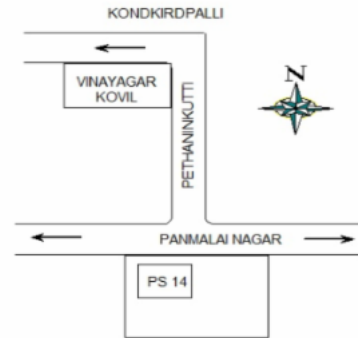

Google Map View

Polling Station Building Front View

Polling Station Front View

Cad View

Key MAP View

சட்டமன்றத் தொகுதியின் எண் மற்றும் பெயர் : 49-ஜோலார்பேட்டை பிரிவு எண் மற்றும் பெயர் 1-கொத்தூர் (வ.கி) கொண்டகிந்தனபள்ளி (ஊ), வார்டு 2 கொண்டகிந்தனபள்ளி