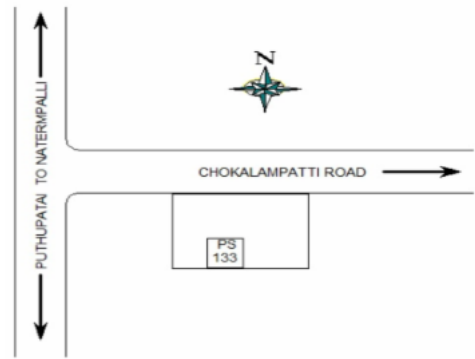

Google Map View

Polling Station Building Front View

Polling Station Front View

Cad View

Key MAP View

1 பெயர் : உமா கணவர் பெயர்: ரவி வீட்டு எண் : 1 வயது : 39 பாலினம் : பெண் Photo is available	SMX0462101	2 பெயர் : முரளி ம தந்தை பெயர்: மகேந்திரன் க வீட்டு எண் : 1 வயது : 39 பாலினம் : ஆண் Photo is available	SMX0461822	3 பெயர் : தமிழ்குமார் தந்தை பெயர்: கோவிந்தராஜி வீட்டு எண் : 1 வயது : 36 பாலினம் : ஆண் Photo is available	SMX0461343
4 பெயர் : சுரேஷ் தந்தை பெயர்: வண்ணகொடி வீட்டு எண் : 1 வயது : 32 பாலினம் : ஆண் Photo is available	SMX0462093	5 பெயர் : மேகலா கணவர் பெயர்: பெருமாள் வீட்டு எண் : 1 வயது : 31 பாலினம் : பெண் Photo is available	SMX0461541	6 பெயர் : மோகனேஷ் தந்தை பெயர்: குமார் வீட்டு எண் : 1 வயது : 30 பாலினம் : ஆண் Photo is available	SMX0732115
7 பெயர் : ஜெயமணி தந்தை பெயர்: கருணாகரன் வீட்டு எண் : 1 வயது : 28 பாலினம் : ஆண் Photo is available	SMX0949420	8 பெயர் : விக்னேஷ் தந்தை பெயர்: ஆனந்தன் வீட்டு எண் : 1 வயது : 27 பாலினம் : ஆண் Photo is available	SMX0949586	9 பெயர் : ஜி சுமித கணவர் பெயர்: ர் குஹந் வீட்டு எண் : 1/4 வயது : 42 பாலினம் : பெண் Photo is available	SMX2239788
10 பெயர் : ஜி பூஜ தந்தை பெயர்: ர் குஹந் வீட்டு எண் : 1/4 வயது : 21 பாலினம் : பெண் Photo is available	SMX2239796	11 பெயர் : வீரமணி தந்தை பெயர்: ஆனந்தன் வீட்டு எண் : 1-184 வயது : 30 பாலினம் : ஆண் Photo is available	SMX0797506	12 பெயர் : பாப்பண்ணன் தந்தை பெயர்: மாணிக்கம் வீட்டு எண் : 1H வயது : 52 பாலினம் : ஆண் Photo is available	CDB1377449
13 பெயர் : தனலட்சுமி கணவர் பெயர்: சக்தி வீட்டு எண் : 2/124பி வயது : 40 பாலினம் : பெண் Photo is available	SMX0046482	14 பெயர் : சோனியா தந்தை பெயர்: ராஜாமணி வீட்டு எண் : 2/246 வயது : 28 பாலினம் : பெண் Photo is available	SMX0949461	15 பெயர் : பொன்னுசாமி தந்தை பெயர்: திருப்பதி வீட்டு எண் : 3 வயது : 72 பாலினம் : ஆண் Photo is available	SMX1198001
16 பெயர் : பார்வதி கணவர் பெயர்: பொன்னுசாமி வீட்டு எண் : 3 வயது : 65 பாலினம் : பெண் Photo is available	SMX1198019	17 பெயர் : கோவிந்தன் தந்தை பெயர்: பொன்னுசாமி வீட்டு எண் : 3 வயது : 46 பாலினம் : ஆண் Photo is available	CDB1377241	18 பெயர் : தண்டாணி தந்தை பெயர்: பீஸ்மர் வீட்டு எண் : 3H வயது : 49 பாலினம் : ஆண் Photo is available	CDB1648302
19 பெயர் : வஜ்ஜீரம்மாள் கணவர் பெயர்: ரங்கப்பன் வீட்டு எண் : 4 வயது : 77 பாலினம் : பெண் Photo is available	SMX1198027	20 பெயர் : சுமதி கணவர் பெயர்: சரவணன் வீட்டு எண் : 4 வயது : 45 பாலினம் : பெண் Photo is available	SMX0949479	21 பெயர் : ரமா தந்தை பெயர்: நாகராஜ் வீட்டு எண் : 4 வயது : 32 பாலினம் : பெண் Photo is available	SMX0776450
22 பெயர் : திருப்பதி தந்தை பெயர்: மணி வீட்டு எண் : 4 வயது : 31 பாலினம் : ஆண் Photo is available	SMX0461368	23 பெயர் : கோபி தந்தை பெயர்: நாகராஜி வீட்டு எண் : 4 வயது : 29 பாலினம் : ஆண் Photo is available	SMX0949396	24 பெயர் : பிரேம்குமார் தந்தை பெயர்: பூவேந்திரன் வீட்டு எண் : 4 வயது : 29 பாலினம் : ஆண் Photo is available	SMX0949438
25 பெயர் : சரத்பாபு தந்தை பெயர்: சங்கர் வீட்டு எண் : 4 வயது : 28 பாலினம் : ஆண் Photo is available	SMX0949446	26 பெயர் : ராஜ்குமார் தந்தை பெயர்: செல்வராஜ் வீட்டு எண் : 4 வயது : 28 பாலினம் : ஆண் Photo is available	SMX0949412	27 பெயர் : ஞானப்பிரியா கணவர் பெயர்: இளங்கோ வீட்டு எண் : 4 வயது : 28 பாலினம் : பெண் Photo is available	SMX0949487
28 பெயர் : தனலட்சுமி தந்தை பெயர்: பொன்னுசாமி வீட்டு எண் : 4-1 வயது : 47 பாலினம் : பெண் Photo is available	CDB3222114	#2 29 பெயர் : கலைவாணி கணேசன் கணவர் பெயர்: கணேசன் வீட்டு எண் : 22 வயது : 54 பாலினம் : பெண் Photo is available	SMX0108365	30 பெயர் : புனிதா கணவர் பெயர்: சம்பத் வீட்டு எண் : ந வயது : 36 பாலினம் : பெண் Photo is available	SMX1059757