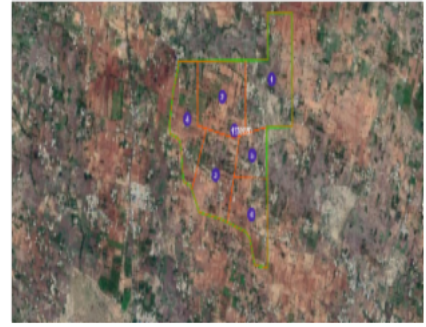

Google Map View