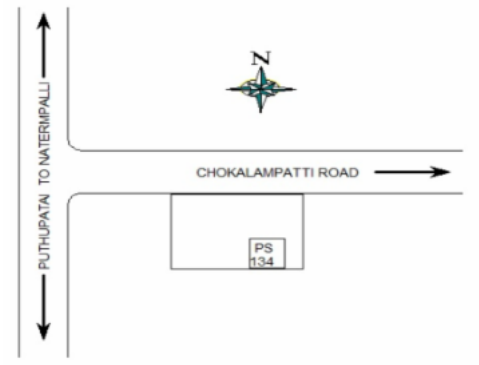

Cad View

Key MAP View