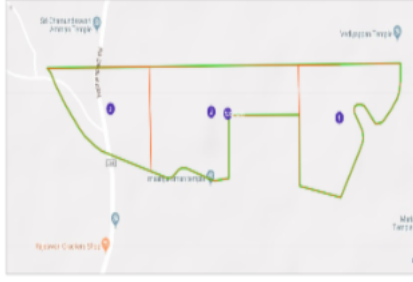

Nazri Naksha