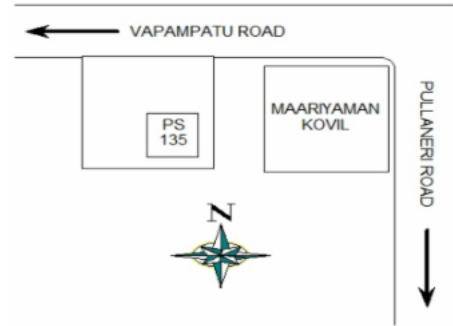

Google Map View

Polling Station Building Front View

Polling Station Front View

Cad View

Key MAP View

1 பெயர் : கவிதா கணவர் பெயர்: குமார் வீட்டு எண் : 1 வயது : 46 பாலினம் : பெண்	SMX0209205 Photo is available	2 பெயர் : காமராஜன் தந்தை பெயர்: ராமமூர்த்தி வீட்டு எண் : 1/1 வயது : 38 பாலினம் : ஆண்	SMX0208876 Photo is available	3 பெயர் : ராகவேந்திரன் கஜேந்திரன் தாயின் பெயர்: ஈஸ்வரி கஜேந்திரன் வீட்டு எண் : 1/216 வயது : 21 பாலினம் : ஆண்	SMX2213791 Photo is available
4 பெயர் : சசி ராகவேந்திரன் தாயின் பெயர்: ஈஸ்வரி வீட்டு எண் : 1/216 வயது : 20 பாலினம் : பெண்	SMX2249381 Photo is available	5 பெயர் : ரசிகபிரியா தாயின் பெயர்: பரிமளா வீட்டு எண் : 1/220 வயது : 20 பாலினம் : பெண்	SMX2193605 Photo is available	6 பெயர் : நெல்மணி கணவர் பெயர்: அண்ணாமலை வீட்டு எண் : 1/221 வயது : 23 பாலினம் : பெண்	SMX2100634 Photo is available
7 பெயர் : நரசிம்மன் தந்தை பெயர்: தேவந்திரன் வீட்டு எண் : 1-225 வயது : 37 பாலினம் : ஆண்	CDB3157542 Photo is available	8 பெயர் : காந்தி ரா தந்தை பெயர்: ராமமூர்த்தி வீட்டு எண் : 1/228 வயது : 48 பாலினம் : ஆண்	SMX0209254 Photo is available	9 பெயர் : தங்கமணி கா கணவர் பெயர்: காந்தி வீட்டு எண் : 1/228/1 வயது : 41 பாலினம் : பெண்	SMX0209171 Photo is available
10 பெயர் : சரவணன் தந்தை பெயர்: இராஜேந்திரன் வீட்டு எண் : 1-229 வயது : 41 பாலினம் : ஆண்	CDB3157526 Photo is available	11 பெயர் : பரந்தாமன் தந்தை பெயர்: கோவிந்தராஜ் வீட்டு எண் : 1-230 வயது : 35 பாலினம் : ஆண்	SMX0209163 Photo is available	12 பெயர் : மாதவன் தந்தை பெயர்: நீலமேகன் வீட்டு எண் : 1-231 வயது : 41 பாலினம் : ஆண்	CDB3157559 Photo is available
13 பெயர் : சபரிநாதன் சா தந்தை பெயர்: சாம்ராஜ் வீட்டு எண் : 1/232, வயது : 37 பாலினம் : ஆண்	SMX2299212 Photo is available	14 பெயர் : விஷ்வா தந்தை பெயர்: மணிவண்ணன் வீட்டு எண் : 1/233 வயது : 23 பாலினம் : ஆண்	SMX2035467 Photo is available	15 பெயர் : விக்னேஷ் தந்தை பெயர்: சண்முகம் வீட்டு எண் : 1-236 வயது : 30 பாலினம் : ஆண்	SMX0688887 Photo is available
16 பெயர் : வித்யா தந்தை பெயர்: சண்முகம் வீட்டு எண் : 1/236 வயது : 25 பாலினம் : பெண்	SMX1955699 Photo is available	17 பெயர் : உதயகுமார் தந்தை பெயர்: சண்முகம் வீட்டு எண் : 1/236 வயது : 23 பாலினம் : ஆண்	SMX1955772 Photo is available	18 பெயர் : சத்தியா கணவர் பெயர்: ரவிசந்திரன் வீட்டு எண் : 1-238 வயது : 46 பாலினம் : பெண்	SMX0347815 Photo is available
19 பெயர் : ராஜேந்திரன் தந்தை பெயர்: ராஜா வீட்டு எண் : 1-240 வயது : 57 பாலினம் : ஆண்	SMX0576389 Photo is available	20 பெயர் : சுரேஷ் தந்தை பெயர்: ராஜேந்திரன் வீட்டு எண் : 1-240 வயது : 39 பாலினம் : ஆண்	SMX0576363 Photo is available	21 பெயர் : தென்னரசன் தந்தை பெயர்: ராஜேந்திரன் வீட்டு எண் : 1-240 வயது : 37 பாலினம் : ஆண்	SMX0576371 Photo is available
22 பெயர் : ரேணுகா கணவர் பெயர்: சுரேஷ் வீட்டு எண் : 1/240 வயது : 32 பாலினம் : பெண்	SMX2147866 Photo is available	23 பெயர் : கோமதி கணவர் பெயர்: சென்னகேசவன் வீட்டு எண் : 1-241 வயது : 36 பாலினம் : பெண்	SMX0209080 Photo is available	24 பெயர் : மாலதி கணவர் பெயர்: ஆறுமுகம் வீட்டு எண் : 1-241 வயது : 35 பாலினம் : பெண்	SMX0208827 Photo is available
25 பெயர் : முனிசாமி தந்தை பெயர்: சென்னப்பன் வீட்டு எண் : 1-242 வயது : 66 பாலினம் : ஆண்	SMX0208835 Photo is available	26 பெயர் : குமார் தந்தை பெயர்: முனிசாமி வீட்டு எண் : 1-242 வயது : 51 பாலினம் : ஆண்	SMX0208611 Photo is available	27 பெயர் : மகேந்திரன் தந்தை பெயர்: முனிசாமி வீட்டு எண் : 1-242 வயது : 48 பாலினம் : ஆண்	SMX0208504 Photo is available
28 பெயர் : சவிதா கணவர் பெயர்: மகேந்திரன் வீட்டு எண் : 1-242 வயது : 41 பாலினம் : பெண்	SMX0209098 Photo is available	29 பெயர் : சோபா கணவர் பெயர்: காந்தி வீட்டு எண் : 1-242 வயது : 34 பாலினம் : பெண்	SMX0576447 Photo is available	30 பெயர் : முருகன் தந்தை பெயர்: கண்ணப்பன் வீட்டு எண் : 1-243 வயது : 44 பாலினம் : ஆண்	SMX0209189 Photo is available