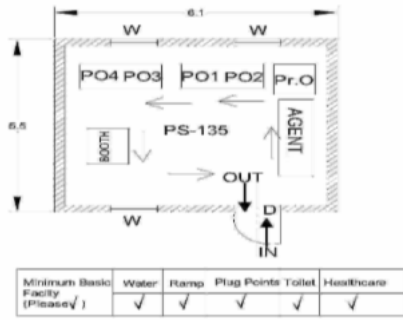

Google Map View

Polling Station Building Front View

Polling Station Front View

Cad View

Key MAP View

1 பெயர் : கவிதா கணவர் பெயர்: குமார் வீட்டு எண் : 1 வயது : 46 பாலினம் : பெண்	SMX0209205 Photo is available	2 பெயர் : காமராஜன் தந்தை பெயர்: ராமமூர்த்தி வீட்டு எண் : 1/1 வயது : 38 பாலினம் : ஆண்	SMX0208876 Photo is available	3 பெயர் : ராகவேந்திரன் கஜேந்திரன் தாயின் பெயர்: ஈஸ்வரி கஜேந்திரன் வீட்டு எண் : 1/216 வயது : 21 பாலினம் : ஆண்	SMX2213791 Photo is available
4 பெயர் : சசி ராகவேந்திரன் தாயின் பெயர்: ஈஸ்வரி வீட்டு எண் : 1/216 வயது : 20 பாலினம் : பெண்	SMX2249381 Photo is available	5 பெயர் : ரசிகபிரியா தாயின் பெயர்: பரிமளா வீட்டு எண் : 1/220 வயது : 20 பாலினம் : பெண்	SMX2193605 Photo is available	6 பெயர் : நெல்மணி கணவர் பெயர்: அண்ணாமலை வீட்டு எண் : 1/221 வயது : 23 பாலினம் : பெண்	SMX2100634 Photo is available
7 பெயர் : நரசிம்மன் தந்தை பெயர்: தேவந்திரன் வீட்டு எண் : 1-225 வயது : 37 பாலினம் : ஆண்	CDB3157542 Photo is available	8 பெயர் : காந்தி ரா தந்தை பெயர்: ராமமூர்த்தி வீட்டு எண் : 1/228 வயது : 48 பாலினம் : ஆண்	SMX0209254 Photo is available	9 பெயர் : தங்கமணி கா கணவர் பெயர்: காந்தி வீட்டு எண் : 1/228/1 வயது : 41 பாலினம் : பெண்	SMX0209171 Photo is available
10 பெயர் : சரவணன் தந்தை பெயர்: இராஜேந்திரன் வீட்டு எண் : 1-229 வயது : 41 பாலினம் : ஆண்	CDB3157526 Photo is available	11 பெயர் : பரந்தாமன் தந்தை பெயர்: கோவிந்தராஜ் வீட்டு எண் : 1-230 வயது : 35 பாலினம் : ஆண்	SMX0209163 Photo is available	12 பெயர் : மாதவன் தந்தை பெயர்: நீலமேகன் வீட்டு எண் : 1-231 வயது : 41 பாலினம் : ஆண்	CDB3157559 Photo is available
13 பெயர் : சபரிநாதன் சா தந்தை பெயர்: சாம்ராஜ் வீட்டு எண் : 1/232, வயது : 37 பாலினம் : ஆண்	SMX2299212 Photo is available	14 பெயர் : விஷ்வா தந்தை பெயர்: மணிவண்ணன் வீட்டு எண் : 1/233 வயது : 23 பாலினம் : ஆண்	SMX2035467 Photo is available	15 பெயர் : விக்னேஷ் தந்தை பெயர்: சண்முகம் வீட்டு எண் : 1-236 வயது : 30 பாலினம் : ஆண்	SMX0688887 Photo is available
16 பெயர் : வித்யா தந்தை பெயர்: சண்முகம் வீட்டு எண் : 1/236 வயது : 25 பாலினம் : பெண்	SMX1955699 Photo is available	17 பெயர் : உதயகுமார் தந்தை பெயர்: சண்முகம் வீட்டு எண் : 1/236 வயது : 23 பாலினம் : ஆண்	SMX1955772 Photo is available	18 பெயர் : சத்தியா கணவர் பெயர்: ரவிசந்திரன் வீட்டு எண் : 1-238 வயது : 46 பாலினம் : பெண்	SMX0347815 Photo is available
19 பெயர் : ராஜேந்திரன் தந்தை பெயர்: ராஜா வீட்டு எண் : 1-240 வயது : 57 பாலினம் : ஆண்	SMX0576389 Photo is available	20 பெயர் : சுரேஷ் தந்தை பெயர்: ராஜேந்திரன் வீட்டு எண் : 1-240 வயது : 39 பாலினம் : ஆண்	SMX0576363 Photo is available	21 பெயர் : தென்னரசன் தந்தை பெயர்: ராஜேந்திரன் வீட்டு எண் : 1-240 வயது : 37 பாலினம் : ஆண்	SMX0576371 Photo is available
22 பெயர் : ரேணுகா கணவர் பெயர்: சுரேஷ் வீட்டு எண் : 1/240 வயது : 32 பாலினம் : பெண்	SMX2147866 Photo is available	23 பெயர் : கோமதி கணவர் பெயர்: சென்னகேசவன் வீட்டு எண் : 1-241 வயது : 36 பாலினம் : பெண்	SMX0209080 Photo is available	24 பெயர் : மாலதி கணவர் பெயர்: ஆறுமுகம் வீட்டு எண் : 1-241 வயது : 35 பாலினம் : பெண்	SMX0208827 Photo is available
25 பெயர் : முனிசாமி தந்தை பெயர்: சென்னப்பன் வீட்டு எண் : 1-242 வயது : 66 பாலினம் : ஆண்	SMX0208835 Photo is available	26 பெயர் : குமார் தந்தை பெயர்: முனிசாமி வீட்டு எண் : 1-242 வயது : 51 பாலினம் : ஆண்	SMX0208611 Photo is available	27 பெயர் : மகேந்திரன் தந்தை பெயர்: முனிசாமி வீட்டு எண் : 1-242 வயது : 48 பாலினம் : ஆண்	SMX0208504 Photo is available
28 பெயர் : சவிதா கணவர் பெயர்: மகேந்திரன் வீட்டு எண் : 1-242 வயது : 41 பாலினம் : பெண்	SMX0209098 Photo is available	29 பெயர் : சோபா கணவர் பெயர்: காந்தி வீட்டு எண் : 1-242 வயது : 34 பாலினம் : பெண்	SMX0576447 Photo is available	30 பெயர் : முருகன் தந்தை பெயர்: கண்ணப்பன் வீட்டு எண் : 1-243 வயது : 44 பாலினம் : ஆண்	SMX0209189 Photo is available