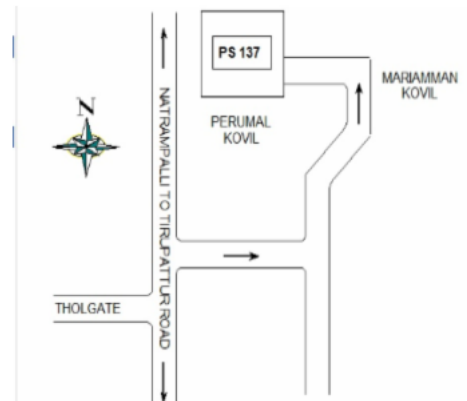

Google Map View

Polling Station Building Front View

Polling Station Front View

Cad View

Key MAP View

1 பெயர் : பவுனம்மாள் கணவர் பெயர்: பீடிராஜி வீட்டு எண் : 1 வயது : 79 பாலினம் : பெண்	SMX1190552 Photo is available	2 பெயர் : லாவண்யா தந்தை பெயர்: சபாபதி வீட்டு எண் : 1-31 வயது : 36 பாலினம் : பெண்	SMX0047431 Photo is available	3 பெயர் : கனிஷ்மா தந்தை பெயர்: முருகன் வீட்டு எண் : 1/35 வயது : 24 பாலினம் : பெண்	SMX1913474 Photo is available
4 பெயர் : ஞானசேகரன் தந்தை பெயர்: வரதராஜி வீட்டு எண் : 2 வயது : 59 பாலினம் : ஆண்	SMX1190560 Photo is available	5 பெயர் : தேவராஜி தந்தை பெயர்: வரதராஜி வீட்டு எண் : 2 வயது : 51 பாலினம் : ஆண்	SMX1212141 Photo is available	6 பெயர் : மரகதம் கணவர் பெயர்: ஞானசேகரன் வீட்டு எண் : 2 வயது : 47 பாலினம் : பெண்	CDB1642347 Photo is available
7 பெயர் : கவிதா கணவர் பெயர்: தேவராஜி வீட்டு எண் : 2 வயது : 42 பாலினம் : பெண்	CDB1991363 Photo is available	S 8 பெயர் : பாரதி கணவர் பெயர்: காந்தி வீட்டு எண் : 3 வயது : 32 பாலினம் : பெண்	SMX0950394 Photo is available	9 பெயர் : பிரிதா தந்தை பெயர்: கணேசன் வீட்டு எண் : 3 வயது : 28 பாலினம் : பெண்	SMX0950360 Photo is available
# 10 பெயர் : மதன் ராமலிங்கம் தந்தை பெயர்: இராமலிங்கம் வீட்டு எண் : 3 வயது : 27 பாலினம் : ஆண்	SMX0950758 Photo is available	# 11 பெயர் : விக்னேஷ் ஞா தந்தை பெயர்: ஞானசேகரன் வீட்டு எண் : 3 வயது : 27 பாலினம் : ஆண்	SMX0950766 Photo is available	12 பெயர் : பவித்ரா தந்தை பெயர்: வடிவேல் வீட்டு எண் : 3 வயது : 27 பாலினம் : பெண்	SMX0950816 Photo is available
13 பெயர் : செல்வலட்சுமி தாயின் பெயர்: லதா வீட்டு எண் : 3 வயது : 27 பாலினம் : பெண்	SMX0950840 Photo is available	14 பெயர் : ஜெயக்கொடி கணவர் பெயர்: சீனிவாசன் வீட்டு எண் : 3-7 வயது : 36 பாலினம் : பெண்	SMX0274647 Photo is available	15 பெயர் : முத்தமிழ் ஜ கணவர் பெயர்: பிரபாகரன் வீட்டு எண் : 3/8 வயது : 28 பாலினம் : பெண்	SMX2268738 Photo is available
16 பெயர் : ஆனந்தன் தந்தை பெயர்: பிரகாசம் வீட்டு எண் : 3-9 வயது : 30 பாலினம் : ஆண்	SMX0829614 Photo is available	17 பெயர் : ராமலிங்கம் தந்தை பெயர்: கண்ணபிரான் வீட்டு எண் : 3-10 வயது : 49 பாலினம் : ஆண்	SMX1212158 Photo is available	18 பெயர் : சும்தி கணவர் பெயர்: ராமலிங்கம் வீட்டு எண் : 3-10 வயது : 44 பாலினம் : பெண்	SMX1212166 Photo is available
19 பெயர் : அருண்மணி தந்தை பெயர்: ராமலிங்கம் வீட்டு எண் : 3/12 வயது : 24 பாலினம் : ஆண்	SMX1839943 Photo is available	20 பெயர் : சந்தோஷ் தந்தை பெயர்: பெருமாள் வீட்டு எண் : 3/13 வயது : 25 பாலினம் : ஆண்	SMX1913490 Photo is available	21 பெயர் : மனோஜ் குமார் தந்தை பெயர்: வெங்கடேசன் வீட்டு எண் : 3/13 வயது : 22 பாலினம் : ஆண்	SMX2094506 Photo is available
22 பெயர் : காவியா ரா தந்தை பெயர்: ராமானுஜம் வீட்டு எண் : 3/14 வயது : 20 பாலினம் : பெண்	SMX2254050 Photo is available	23 பெயர் : சீனிவாசன் தந்தை பெயர்: சண்முகம் வீட்டு எண் : 3/15 வயது : 45 பாலினம் : ஆண்	SMX0576801 Photo is available	24 பெயர் : தமிழ்ச்செல்வி கணவர் பெயர்: சீனிவாசன் வீட்டு எண் : 3/15 வயது : 36 பாலினம் : பெண்	SMX0576777 Photo is available
25 பெயர் : இலக்கியா வெ தந்தை பெயர்: வெங்கடேசன் வீட்டு எண் : 3/17 வயது : 20 பாலினம் : பெண்	SMX2244143 Photo is available	26 பெயர் : அஸ்வினி கணவர் பெயர்: தட்சிணாமூர்த்தி வீட்டு எண் : 3-18 வயது : 39 பாலினம் : பெண்	CDB2617835 Photo is available	27 பெயர் : ஞானசிராணி கணவர் பெயர்: தட்சிணாமூர்த்தி வீட்டு எண் : 3-18 வயது : 32 பாலினம் : பெண்	SMX0463414 Photo is available
#2 28 பெயர் : சிலம்பரசன் தேவராஜ் தந்தை பெயர்: தேவராஜ் வீட்டு எண் : 3-19 வயது : 40 பாலினம் : ஆண்	CDB2617405 Photo is available	29 பெயர் : பிரபாகரன் தந்தை பெயர்: பிரகாசம் வீட்டு எண் : 3-19 வயது : 33 பாலினம் : ஆண்	SMX0463067 Photo is available	30 பெயர் : பிரியா கணவர் பெயர்: சிலம்பரசன் வீட்டு எண் : 3/19 வயது : 30 பாலினம் : பெண்	SMX1913359 Photo is available