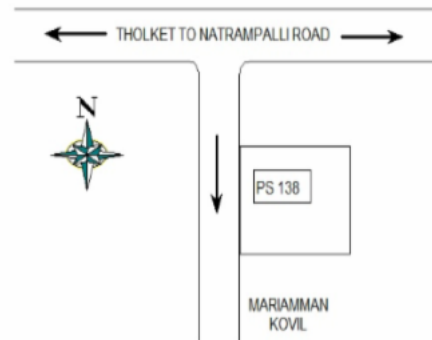

Key MAP View