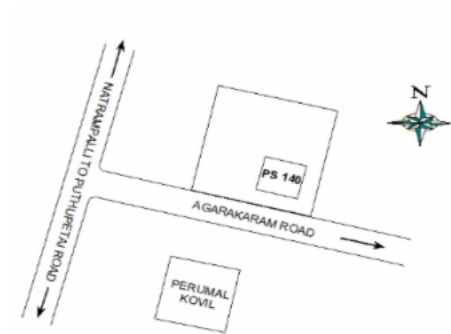

Cad View

Key MAP View