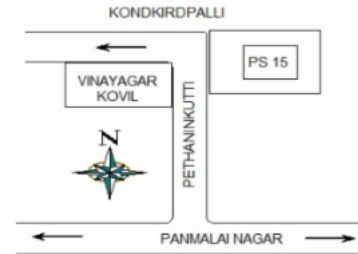

Google Map View

Polling Station Building Front View

Polling Station Front View

Cad View

Key MAP View

1 பெயர் : ராஜேஸ்வரி கணவர் பெயர்: ராமகிருஷ்ணன் வீட்டு எண் : 1 வயது : 36 பாலினம் : பெண்	SMX0404665 Photo is available	2 பெயர் : சதிஷ் தந்தை பெயர்: பெருமாள் வீட்டு எண் : 1/63 வயது : 24 பாலினம் : ஆண்	SMX1863059 Photo is available	3 பெயர் : ஜோதி கணவர் பெயர்: வெங்கடேசன் வீட்டு எண் : 1/430 வயது : 38 பாலினம் : பெண்	SMX0004184 Photo is available
4 பெயர் : பிரியா கணவர் பெயர்: பிரபு வீட்டு எண் : 1/482 வயது : 21 பாலினம் : பெண்	SMX2278273 Photo is available	5 பெயர் : சுகா கணவர் பெயர்: கேசவன் வீட்டு எண் : 2-17A வயது : 38 பாலினம் : பெண்	SMX0530071 Photo is available	6 பெயர் : பிரவீந்த்ராஜ் தந்தை பெயர்: செளந்தரராஜன் வீட்டு எண் : 2/333 வயது : 24 பாலினம் : ஆண்	SMX2026573 Photo is available
7 பெயர் : கண்ணகி கணவர் பெயர்: ஞானசேகரன் வீட்டு எண் : 2-377 வயது : 58 பாலினம் : பெண்	SMX0404954 Photo is available	8 பெயர் : பூங்கொடி கணவர் பெயர்: மூர்த்தி வீட்டு எண் : 2-384 வயது : 41 பாலினம் : பெண்	SMX0004275 Photo is available	9 பெயர் : கோவிந்தராஜி தந்தை பெயர்: பச்சையப்பன் வீட்டு எண் : 2-392 வயது : 33 பாலினம் : ஆண்	SMX0329177 Photo is available
10 பெயர் : வீரமணி தந்தை பெயர்: தேவராஜ் வீட்டு எண் : 2-397 வயது : 32 பாலினம் : ஆண்	SMX0404988 Photo is available	11 பெயர் : பிரசாந்த் தந்தை பெயர்: சுப்ரமணி வீட்டு எண் : 2-401 வயது : 28 பாலினம் : ஆண்	SMX0801654 Photo is available	# 12 பெயர் : ஆம்பிகா கணவர் பெயர்: ஹரிகிருஷ்ணன் வீட்டு எண் : 408 வயது : 36 பாலினம் : பெண்	SMX0144576 Photo is available
13 பெயர் : கண்ணம்மாள் கணவர் பெயர்: சசிக்குமார் வீட்டு எண் : 2-406 வயது : 47 பாலினம் : பெண்	SMX0144592 Photo is available	14 பெயர் : புவனேஷ்வரி கணவர் பெயர்: கேசவன் வீட்டு எண் : 2-406 வயது : 36 பாலினம் : பெண்	SMX0144600 Photo is available	15 பெயர் : பாலாஜி தந்தை பெயர்: கோபால் வீட்டு எண் : 2-408 வயது : 37 பாலினம் : ஆண்	SMX0144618 Photo is available
16 பெயர் : சுரேஷ் தந்தை பெயர்: செல்வராஜ் வீட்டு எண் : 2-410 வயது : 36 பாலினம் : ஆண்	SMX0004234 Photo is available	17 பெயர் : பவனு கணவர் பெயர்: கண்ணையன் வீட்டு எண் : 2-411 வயது : 57 பாலினம் : பெண்	SMX1345040 Photo is available	18 பெயர் : ராஜ்குமார் தந்தை பெயர்: கண்ணையன் வீட்டு எண் : 2-411 வயது : 34 பாலினம் : ஆண்	SMX0144626 Photo is available
19 பெயர் : விஜயகுமார் சீனிவாசன் தந்தை பெயர்: சீனிவாசன் வீட்டு எண் : 2-418 வயது : 35 பாலினம் : ஆண்	SMX0144535 Photo is available	20 பெயர் : நதியா கணவர் பெயர்: கோவிந்தராஜி வீட்டு எண் : 2/418 வயது : 28 பாலினம் : பெண்	SMX1892389 Photo is available	21 பெயர் : முனிராஜ் தந்தை பெயர்: முனிசாமி வீட்டு எண் : 2-423 வயது : 51 பாலினம் : ஆண்	SMX0530030 Photo is available
22 பெயர் : சென்னம்மாள் கணவர் பெயர்: பச்சையப்பன் வீட்டு எண் : 2-442 வயது : 53 பாலினம் : பெண்	SMX0404707 Photo is available	23 பெயர் : முருகம்மாள் கணவர் பெயர்: திருப்பதி வீட்டு எண் : 2-443 வயது : 32 பாலினம் : பெண்	SMX0329128 Photo is available	24 பெயர் : வள்ளி கணவர் பெயர்: ரமேஷ் வீட்டு எண் : 2-446 வயது : 39 பாலினம் : பெண்	SMX0220954 Photo is available
25 பெயர் : ஜெயந்தி கணவர் பெயர்: பெருமாள் வீட்டு எண் : 2-450 வயது : 33 பாலினம் : பெண்	SMX0926261 Photo is available	26 பெயர் : விவேகானந்தன் தந்தை பெயர்: ஜெகநாதன் வீட்டு எண் : 2-450 வயது : 27 பாலினம் : ஆண்	SMX0975284 Photo is available	27 பெயர் : சதீஸ் தந்தை பெயர்: குப்புசாமி வீட்டு எண் : 2-451 வயது : 31 பாலினம் : ஆண்	SMX0926204 Photo is available
28 பெயர் : திருப்பதி தந்தை பெயர்: திருப்பதி வீட்டு எண் : 2-453 வயது : 54 பாலினம் : ஆண்	CDB3109667 Photo is available	29 பெயர் : ஜெயசித்ரா கணவர் பெயர்: கௌரன் வீட்டு எண் : 2-454 வயது : 39 பாலினம் : பெண்	SMX0145391 Photo is available	30 பெயர் : தாமரைசெல்வி தந்தை பெயர்: குமார் வீட்டு எண் : 2-457 வயது : 27 பாலினம் : பெண்	SMX0926311 Photo is available