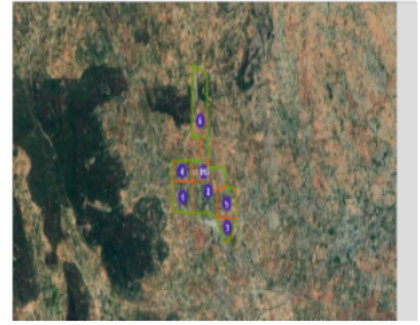

Google Map View