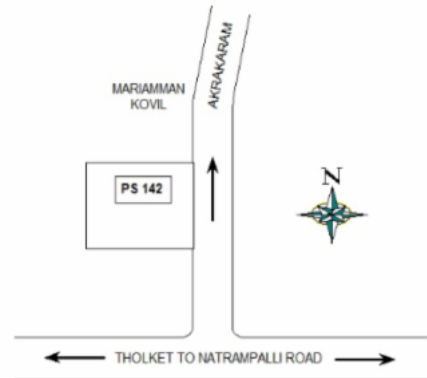

Key MAP View