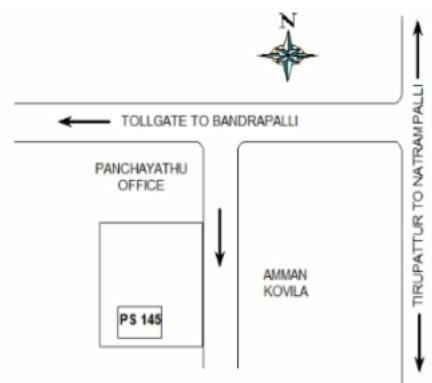

Google Map View

Polling Station Building Front View

Polling Station Front View

Cad View

Key MAP View

1 பெயர் : பலனம்மாள் கணவர் பெயர் : சின்னதம்பி வீட்டு எண் : 1 வயது : 64 பாலினம் : பெண் Photo is available	SMX0200097	2 பெயர் : மாது தந்தை பெயர் : கோவிந்தராஜி வீட்டு எண் : 1 வயது : 40 பாலினம் : ஆண் Photo is available	SMX0349563	3 பெயர் : தீபலட்சுமி கணவர் பெயர் : தாமோதிரன் வீட்டு எண் : 1 வயது : 26 பாலினம் : பெண் Photo is available	SMX1873041
4 பெயர் : ஆஜித்குமார் தந்தை பெயர் : சங்கரன் வீட்டு எண் : 1 வயது : 24 பாலினம் : ஆண் Photo is available	SMX1873124	5 பெயர் : ஹரிஷ்குமார் தந்தை பெயர் : சிவா வீட்டு எண் : 1 வயது : 24 பாலினம் : ஆண் Photo is available	SMX1873116	6 பெயர் : ஹேமபிரியா தந்தை பெயர் : முனிராஜ் வீட்டு எண் : 1/43 வயது : 25 பாலினம் : பெண் Photo is available	SMX1067610
7 பெயர் : அருண் தந்தை பெயர் : மகேந்திரன் வீட்டு எண் : 1/67 வயது : 26 பாலினம் : ஆண் Photo is available	SMX1064344	8 பெயர் : தமிழகன் தந்தை பெயர் : சங்கர் வீட்டு எண் : 1/72 b வயது : 26 பாலினம் : ஆண் Photo is available	SMX1068618	9 பெயர் : மெய்யரசன் தந்தை பெயர் : சென்னையன் வீட்டு எண் : 1/82 வயது : 25 பாலினம் : ஆண் Photo is available	SMX1064385
10 பெயர் : காவியா தந்தை பெயர் : ஜெயபால் வீட்டு எண் : 4/23 வயது : 25 பாலினம் : ஆண் Photo is available	SMX1068360	11 பெயர் : நித்தியா கணவர் பெயர் : பிரபு வீட்டு எண் : 4-45 வயது : 48 பாலினம் : பெண் Photo is available	SMX0466656	12 பெயர் : உமாராணி கணவர் பெயர் : வெங்கடேசன் வீட்டு எண் : 4/998 வயது : 27 பாலினம் : பெண் Photo is available	SMX1067602
13 பெயர் : பெரியதாய் கணவர் பெயர் : சின்னதம்பி வீட்டு எண் : 5-30 வயது : 74 பாலினம் : பெண் Photo is available	CDB1984921	14 பெயர் : ரோகினி தந்தை பெயர் : அரிகுமார் வீட்டு எண் : 5/40 a வயது : 39 பாலினம் : பெண் Photo is available	SMX1064187	15 பெயர் : பெருமாள் தந்தை பெயர் : கிருஷ்ணன் வீட்டு எண் : 12/3 வயது : 27 பாலினம் : ஆண் Photo is available	SMX1064328
16 பெயர் : சந்தியா தந்தை பெயர் : சம்பத் வீட்டு எண் : 12/7 வயது : 25 பாலினம் : பெண் Photo is available	SMX1064138	17 பெயர் : மனோன்மணி கணவர் பெயர் : ராஜா வீட்டு எண் : 40 வயது : 70 பாலினம் : பெண் Photo is available	SMX0579839	18 பெயர் : ராமமூர்த்தி தந்தை பெயர் : ராஜா வீட்டு எண் : 40 வயது : 66 பாலினம் : ஆண் Photo is available	SMX0200501
19 பெயர் : தனலட்சுமி கணவர் பெயர் : ராமமூர்த்தி வீட்டு எண் : 40 வயது : 64 பாலினம் : பெண் Photo is available	SMX0200212	20 பெயர் : திருப்பதி ரா தந்தை பெயர் : ராஜேந்திரன் வீட்டு எண் : 87 வயது : 33 பாலினம் : ஆண் Photo is available	SMX0643403	21 பெயர் : குமரேசன் தந்தை பெயர் : ராஜேந்திரன் வீட்டு எண் : 87 வயது : 31 பாலினம் : ஆண் Photo is available	SMX0643411
22 பெயர் : அம்மு தந்தை பெயர் : கருணாநிதி வீட்டு எண் : 104 வயது : 35 பாலினம் : பெண் Photo is available	SMX1914688	23 பெயர் : முத்துகணேசன் வெ தந்தை பெயர் : வெங்கடேசன் வீட்டு எண் : 184 வயது : 24 பாலினம் : ஆண் Photo is available	SMX2217933	24 பெயர் : பெருமாள் தந்தை பெயர் : ஊசலான் வீட்டு எண் : 682 வயது : 63 பாலினம் : ஆண் Photo is available	CDB1368307
25 பெயர் : பழனி தந்தை பெயர் : கிருஷ்ணன் வீட்டு எண் : 682 வயது : 46 பாலினம் : ஆண் Photo is available	SMX0200303	26 பெயர் : ஜோதி கணவர் பெயர் : பழனி வீட்டு எண் : 682 வயது : 40 பாலினம் : பெண் Photo is available	SMX0200493	27 பெயர் : பவித்ரா சின்னத்தம்பி தந்தை பெயர் : பவித்ரா சின்னத்தம்பி வீட்டு எண் : 921 வயது : 26 பாலினம் : பெண் Photo is available	SMX1046150
28 பெயர் : அருள் தந்தை பெயர் : தேவன் வீட்டு எண் : 924 வயது : 36 பாலினம் : ஆண் Photo is available	SMX0050237	29 பெயர் : முல்லைவாணன் தந்தை பெயர் : சேட்டு வீட்டு எண் : 930 வயது : 40 பாலினம் : ஆண் Photo is available	SMX0050245	30 பெயர் : சந்திரகுமார் தந்தை பெயர் : செல்வராஜ் வீட்டு எண் : 946 வயது : 39 பாலினம் : ஆண் Photo is available	CDB3196268