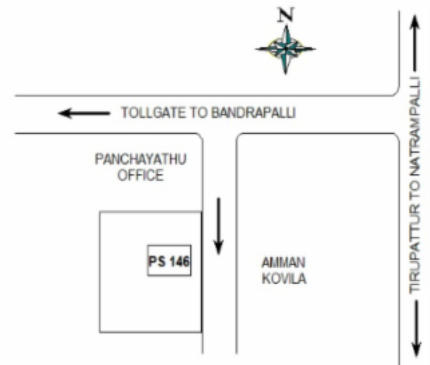

Google Map View

Polling Station Building Front View

Polling Station Front View

Cad View

Key MAP View

1	SMX1331180	பெயர் : சின்னம்மாள் கணவர் பெயர்: மணி வீட்டு எண் : 1 வயது : 63 பாலினம் : பெண்	Photo is available	2	SMX0467126	பெயர் : பொன்மணி தந்தை பெயர்: திருப்பதி வீட்டு எண் : 1 வயது : 36 பாலினம் : பெண்	Photo is available	3	SMX0635284	பெயர் : சென்னம்மா கணவர் பெயர்: நாகராஜ் வீட்டு எண் : 1 வயது : 33 பாலினம் : பெண்	Photo is available
4	SMX0349803	பெயர் : புவனேஸ்வரி கணவர் பெயர்: பாலாஜி வீட்டு எண் : 1 வயது : 33 பாலினம் : பெண்	Photo is available	5	SMX0467258	பெயர் : நந்தினி கணவர் பெயர்: ரமேஷ் வீட்டு எண் : 1 வயது : 33 பாலினம் : பெண்	Photo is available	6	SMX0635250	பெயர் : வெண்ணிலா தந்தை பெயர்: மாணிக்கம் வீட்டு எண் : 1 வயது : 32 பாலினம் : பெண்	Photo is available
7	SMX0691956	பெயர் : சதீஷ் குமார் தந்தை பெயர்: சின்னராஜ் வீட்டு எண் : 1 வயது : 32 பாலினம் : ஆண்	Photo is available	8	SMX0692129	பெயர் : சுகன்யா கணவர் பெயர்: சுதாகர் வீட்டு எண் : 1 வயது : 30 பாலினம் : பெண்	Photo is available	9	SMX0831453	பெயர் : காயத்ரி தந்தை பெயர்: திருநாவுக்கரசு வீட்டு எண் : 1 வயது : 28 பாலினம் : பெண்	Photo is available
10	SMX0831461	பெயர் : சீனிவாசன் தந்தை பெயர்: ஞானசேகரன் வீட்டு எண் : 1 வயது : 28 பாலினம் : ஆண்	Photo is available	11	SMX1882232	பெயர் : கோகுல்தாஸ் தந்தை பெயர்: ராதாகிருஷ்ணன் வீட்டு எண் : 1 வயது : 24 பாலினம் : ஆண்	Photo is available	12	CDB1375146	பெயர் : சேகர் தந்தை பெயர்: பாலகிருஷ்ணன் வீட்டு எண் : 2 வயது : 71 பாலினம் : ஆண்	Photo is available
13	SMX0467233	பெயர் : நித்யா கணவர் பெயர்: முனிசாமி வீட்டு எண் : 2-12 வயது : 32 பாலினம் : பெண்	Photo is available	14	SMX0831503	பெயர் : தமிழரசி கணவர் பெயர்: தமிழ்செல்வன் வீட்டு எண் : 2/187 வயது : 28 பாலினம் : பெண்	Photo is available	15	SMX0914234	பெயர் : விக்னேஷ் தாயின் பெயர்: ரஞ்சிதா வீட்டு எண் : 2-197 வயது : 28 பாலினம் : ஆண்	Photo is available
16	SMX1342971	பெயர் : சுபித்திரா கணவர் பெயர்: செல்வராஜ் வீட்டு எண் : 3 வயது : 69 பாலினம் : பெண்	Photo is available	17	SMX1342989	பெயர் : சுரேஷ் குமார் தந்தை பெயர்: செல்வராஜ் வீட்டு எண் : 3 வயது : 49 பாலினம் : ஆண்	Photo is available	18	SMX0691972	பெயர் : தமிழ்நம்பி தந்தை பெயர்: ரங்கசாமி வீட்டு எண் : 3-96 வயது : 31 பாலினம் : ஆண்	Photo is available
19	SMX0276287	பெயர் : கோவிந்தராஜ் தந்தை பெயர்: சுப்பிரமணி வீட்டு எண் : 3-130 வயது : 51 பாலினம் : ஆண்	Photo is available	20	SMX1342997	பெயர் : நாகராஜ் தந்தை பெயர்: சாமிநாதன் வீட்டு எண் : 4 வயது : 60 பாலினம் : ஆண்	Photo is available	21	SMX1343003	பெயர் : இராஜேஸ்வரி கணவர் பெயர்: நாகராஜ் வீட்டு எண் : 4 வயது : 53 பாலினம் : பெண்	Photo is available
22	SMX0953414	பெயர் : ஐஸ்வர்யா தந்தை பெயர்: திருப்பதி வீட்டு எண் : 4 வயது : 27 பாலினம் : பெண்	Photo is available	23	SMX2041838	பெயர் : ஷோபா கணவர் பெயர்: ஷோபா தினேஷ்குமார் வீட்டு எண் : 4/1 வயது : 35 பாலினம் : பெண்	Photo is available	24	SMX2041879	பெயர் : லாவண்யா தந்தை பெயர்: சந்தோஷ்குமார் வீட்டு எண் : 4/2 வயது : 26 பாலினம் : பெண்	Photo is available
25	SMX2027001	பெயர் : கீதா கணவர் பெயர்: சுரேஷ்குமார் வீட்டு எண் : 4/3 வயது : 37 பாலினம் : பெண்	Photo is available	26	SMX0050732	பெயர் : அருண் குமார் தந்தை பெயர்: நாகராஜன் வீட்டு எண் : 4-4 வயது : 38 பாலினம் : ஆண்	Photo is available	27	SMX0467118	பெயர் : கார்த்திக் தந்தை பெயர்: பிரபாகரன் வீட்டு எண் : 4-4 வயது : 33 பாலினம் : ஆண்	Photo is available
28	SMX0831552	பெயர் : சந்தியா கணவர் பெயர்: அருண் குமார் வீட்டு எண் : 4-4 வயது : 32 பாலினம் : பெண்	Photo is available	29	SMX0467092	பெயர் : வீரராகவன் தந்தை பெயர்: சிவா வீட்டு எண் : 4-5 வயது : 33 பாலினம் : ஆண்	Photo is available	30	SMX1037761	பெயர் : விஜயராகவன் தந்தை பெயர்: ரவி வீட்டு எண் : 4/6 வயது : 26 பாலினம் : ஆண்	Photo is available