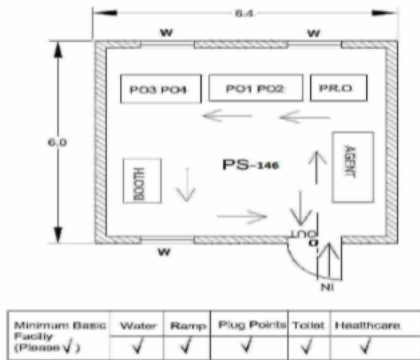

Google Map View

Polling Station Building Front View

Polling Station Front View

Cad View

Key MAP View

1	SMX1331180	பெயர் : சின்னம்மாள் கணவர் பெயர்: மணி வீட்டு எண் : 1 வயது : 63 பாலினம் : பெண்	Photo is available	2	SMX0467126	பெயர் : பொன்மணி தந்தை பெயர்: திருப்பதி வீட்டு எண் : 1 வயது : 36 பாலினம் : பெண்	Photo is available	3	SMX0635284	பெயர் : சென்னம்மா கணவர் பெயர்: நாகராஜ் வீட்டு எண் : 1 வயது : 33 பாலினம் : பெண்	Photo is available
4	SMX0349803	பெயர் : புவனேஸ்வரி கணவர் பெயர்: பாலாஜி வீட்டு எண் : 1 வயது : 33 பாலினம் : பெண்	Photo is available	5	SMX0467258	பெயர் : நந்தினி கணவர் பெயர்: ரமேஷ் வீட்டு எண் : 1 வயது : 33 பாலினம் : பெண்	Photo is available	6	SMX0635250	பெயர் : வெண்ணிலா தந்தை பெயர்: மாணிக்கம் வீட்டு எண் : 1 வயது : 32 பாலினம் : பெண்	Photo is available
7	SMX0691956	பெயர் : சதீஷ் குமார் தந்தை பெயர்: சின்னராஜ் வீட்டு எண் : 1 வயது : 32 பாலினம் : ஆண்	Photo is available	8	SMX0692129	பெயர் : சுகன்யா கணவர் பெயர்: சுதாகர் வீட்டு எண் : 1 வயது : 30 பாலினம் : பெண்	Photo is available	9	SMX0831453	பெயர் : காயத்ரி தந்தை பெயர்: திருநாவுக்கரசு வீட்டு எண் : 1 வயது : 28 பாலினம் : பெண்	Photo is available
10	SMX0831461	பெயர் : சீனிவாசன் தந்தை பெயர்: ஞானசேகரன் வீட்டு எண் : 1 வயது : 28 பாலினம் : ஆண்	Photo is available	11	SMX1882232	பெயர் : கோகுல்தாஸ் தந்தை பெயர்: ராதாகிருஷ்ணன் வீட்டு எண் : 1 வயது : 24 பாலினம் : ஆண்	Photo is available	12	CDB1375146	பெயர் : சேகர் தந்தை பெயர்: பாலகிருஷ்ணன் வீட்டு எண் : 2 வயது : 71 பாலினம் : ஆண்	Photo is available
13	SMX0467233	பெயர் : நித்யா கணவர் பெயர்: முனிசாமி வீட்டு எண் : 2-12 வயது : 32 பாலினம் : பெண்	Photo is available	14	SMX0831503	பெயர் : தமிழரசி கணவர் பெயர்: தமிழ்செல்வன் வீட்டு எண் : 2/187 வயது : 28 பாலினம் : பெண்	Photo is available	15	SMX0914234	பெயர் : விக்னேஷ் தாயின் பெயர்: ரஞ்சிதா வீட்டு எண் : 2-197 வயது : 28 பாலினம் : ஆண்	Photo is available
16	SMX1342971	பெயர் : சுபித்திரா கணவர் பெயர்: செல்வராஜ் வீட்டு எண் : 3 வயது : 69 பாலினம் : பெண்	Photo is available	17	SMX1342989	பெயர் : சுரேஷ் குமார் தந்தை பெயர்: செல்வராஜ் வீட்டு எண் : 3 வயது : 49 பாலினம் : ஆண்	Photo is available	18	SMX0691972	பெயர் : தமிழ்நம்பி தந்தை பெயர்: ரங்கசாமி வீட்டு எண் : 3-96 வயது : 31 பாலினம் : ஆண்	Photo is available
19	SMX0276287	பெயர் : கோவிந்தராஜ் தந்தை பெயர்: சுப்பிரமணி வீட்டு எண் : 3-130 வயது : 51 பாலினம் : ஆண்	Photo is available	20	SMX1342997	பெயர் : நாகராஜ் தந்தை பெயர்: சாமிநாதன் வீட்டு எண் : 4 வயது : 60 பாலினம் : ஆண்	Photo is available	21	SMX1343003	பெயர் : இராஜேஸ்வரி கணவர் பெயர்: நாகராஜ் வீட்டு எண் : 4 வயது : 53 பாலினம் : பெண்	Photo is available
22	SMX0953414	பெயர் : ஐஸ்வர்யா தந்தை பெயர்: திருப்பதி வீட்டு எண் : 4 வயது : 27 பாலினம் : பெண்	Photo is available	23	SMX2041838	பெயர் : ஷோபா கணவர் பெயர்: ஷோபா தினேஷ்குமார் வீட்டு எண் : 4/1 வயது : 35 பாலினம் : பெண்	Photo is available	24	SMX2041879	பெயர் : லாவண்யா தந்தை பெயர்: சந்தோஷ்குமார் வீட்டு எண் : 4/2 வயது : 26 பாலினம் : பெண்	Photo is available
25	SMX2027001	பெயர் : கீதா கணவர் பெயர்: சுரேஷ்குமார் வீட்டு எண் : 4/3 வயது : 37 பாலினம் : பெண்	Photo is available	26	SMX0050732	பெயர் : அருண் குமார் தந்தை பெயர்: நாகராஜன் வீட்டு எண் : 4-4 வயது : 38 பாலினம் : ஆண்	Photo is available	27	SMX0467118	பெயர் : கார்த்திக் தந்தை பெயர்: பிரபாகரன் வீட்டு எண் : 4-4 வயது : 33 பாலினம் : ஆண்	Photo is available
28	SMX0831552	பெயர் : சந்தியா கணவர் பெயர்: அருண் குமார் வீட்டு எண் : 4-4 வயது : 32 பாலினம் : பெண்	Photo is available	29	SMX0467092	பெயர் : வீரராகவன் தந்தை பெயர்: சிவா வீட்டு எண் : 4-5 வயது : 33 பாலினம் : ஆண்	Photo is available	30	SMX1037761	பெயர் : விஜயராகவன் தந்தை பெயர்: ரவி வீட்டு எண் : 4/6 வயது : 26 பாலினம் : ஆண்	Photo is available