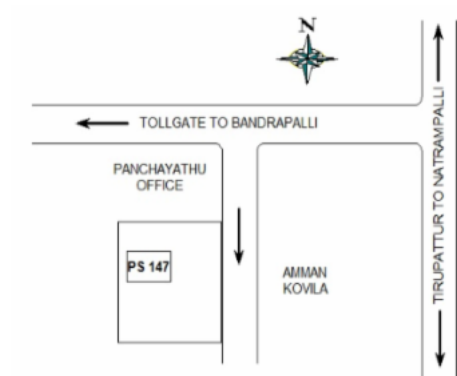

Google Map View

Polling Station Building Front View

Polling Station Front View

Cad View

Key MAP View

1 பெயர் : இளையராஜா தந்தை பெயர் : செல்வராஜி வீட்டு எண் : 3 வயது : 46 பாலினம் : ஆண்	CDB3022183 Photo is available	2 பெயர் : இளங்கோவன் தந்தை பெயர் : மணி வீட்டு எண் : 4-1 வயது : 40 பாலினம் : ஆண்	CDB3205333 Photo is available	3 பெயர் : இளையராஜா தந்தை பெயர் : மணி வீட்டு எண் : 4-1 வயது : 37 பாலினம் : ஆண்	CDB3205341 Photo is available
4 பெயர் : பரிமளா கணவர் பெயர் : இளையராஜா வீட்டு எண் : 4-1 வயது : 27 பாலினம் : பெண்	SMX0953729 Photo is available	5 பெயர் : கீதா கணவர் பெயர் : முருகன் வீட்டு எண் : 4-19 வயது : 33 பாலினம் : பெண்	SMX0467464 Photo is available	6 பெயர் : வெண்ணிலா கணவர் பெயர் : சரவணன் வீட்டு எண் : 4-45 வயது : 33 பாலினம் : பெண்	SMX0467456 Photo is available
7 பெயர் : ராஜகுமாரி கணவர் பெயர் : வீரராகவன் வீட்டு எண் : 4-64 வயது : 37 பாலினம் : பெண்	CDB3205358 Photo is available	8 பெயர் : சாரதிராஜன் தந்தை பெயர் : ஆனந்தன் வீட்டு எண் : 4/85 வயது : 47 பாலினம் : ஆண்	CDB1375914 Photo is available	9 பெயர் : இளவரசி ரகுநாதன் கணவர் பெயர் : ரகுநாதன் வீட்டு எண் : 4/101 வயது : 32 பாலினம் : பெண்	SMX2011872 Photo is available
10 பெயர் : மோகன் தந்தை பெயர் : பெருமாள் வீட்டு எண் : 4/180 வயது : 37 பாலினம் : ஆண்	CDB3205366 Photo is available	11 பெயர் : கார்த்திக் தந்தை பெயர் : வெள்ளையங்கிரி வீட்டு எண் : 4-184 வயது : 37 பாலினம் : ஆண்	CDB3205374 Photo is available	12 பெயர் : கண்ணன் தந்தை பெயர் : ராஜாமணி வீட்டு எண் : 5/36 வயது : 31 பாலினம் : ஆண்	SMX1955954 Photo is available
13 பெயர் : சந்தியா கணவர் பெயர் : கண்ணன் வீட்டு எண் : 5/36 வயது : 28 பாலினம் : பெண்	SMX1955905 Photo is available	14 பெயர் : சத்யா கணவர் பெயர் : வேலு வீட்டு எண் : 5-74 வயது : 36 பாலினம் : பெண்	SMX0050856 Photo is available	15 பெயர் : ரேவதி சசிகுமார் கணவர் பெயர் : சசிகுமார் வீட்டு எண் : 5/75 வயது : 36 பாலினம் : பெண்	SMX2187789 Photo is available
16 பெயர் : மீரா தந்தை பெயர் : ராஜா வீட்டு எண் : 5/75 வயது : 23 பாலினம் : பெண்	SMX2187771 Photo is available	17 பெயர் : டேவிட்குமார் தந்தை பெயர் : செல்வம் வீட்டு எண் : 5/133 வயது : 21 பாலினம் : ஆண்	SMX2125326 Photo is available	18 பெயர் : குமரேசன் தந்தை பெயர் : அபிமன்னன் வீட்டு எண் : 5-199 வயது : 30 பாலினம் : ஆண்	SMX0778399 Photo is available
19 பெயர் : சரோஜா கணவர் பெயர் : கஜேந்திரன் வீட்டு எண் : 5/206 வயது : 58 பாலினம் : பெண்	SMX2129955 Photo is available	20 பெயர் : முழமூர்த்தி தந்தை பெயர் : கோபால் வீட்டு எண் : 5/208 வயது : 33 பாலினம் : ஆண்	SMX1915040 Photo is available	21 பெயர் : நித்யா கணவர் பெயர் : மகேந்திரன் வீட்டு எண் : 5/218 வயது : 30 பாலினம் : பெண்	SMX1957992 Photo is available
22 பெயர் : பூவரசி கணவர் பெயர் : விங்கேசன் வீட்டு எண் : 5/218 வயது : 30 பாலினம் : பெண்	SMX1958032 Photo is available	23 பெயர் : அன்பழகன் தந்தை பெயர் : காளிதாஸ் வீட்டு எண் : 41A வயது : 45 பாலினம் : ஆண்	CDB1375930 Photo is available	24 பெயர் : கோவிந்தம்மாள் கணவர் பெயர் : சாம்ராஜி வீட்டு எண் : 57 வயது : 73 பாலினம் : பெண்	SMX0467449 Photo is available
25 பெயர் : வீரராகவன் தந்தை பெயர் : கிருஷ்ணன் வீட்டு எண் : 64 வயது : 47 பாலினம் : ஆண்	CDB1375948 Photo is available	26 பெயர் : சிவகாமி கணவர் பெயர் : சம்பத் வீட்டு எண் : 67 வயது : 47 பாலினம் : பெண்	CDB1976539 Photo is available	27 பெயர் : கலைவாணி கணவர் பெயர் : குமார் வீட்டு எண் : 67 வயது : 46 பாலினம் : பெண்	CDB1976323 Photo is available
28 பெயர் : ராஜா தந்தை பெயர் : மன்றோல் (எ) சாம்ராஜி வீட்டு எண் : 70 வயது : 66 பாலினம் : ஆண்	SMX1531755 Photo is available	29 பெயர் : மகேஸ்வரி கணவர் பெயர் : ராஜா வீட்டு எண் : 70 வயது : 58 பாலினம் : பெண்	SMX1531763 Photo is available	30 பெயர் : ராஜேந்திரன் தந்தை பெயர் : திருப்பதி வீட்டு எண் : 71 வயது : 46 பாலினம் : ஆண்	CDB1375815 Photo is available