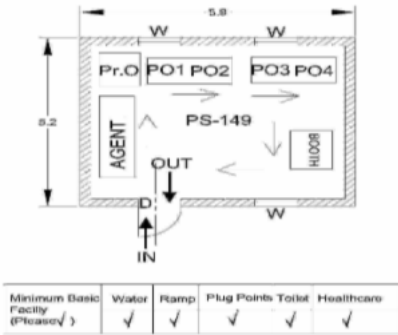

Google Map View

Polling Station Building Front View

Polling Station Front View

Cad View

Key MAP View

1	SMX1272905	பெயர் : முத்து தந்தை பெயர்: சேட்டு வீட்டு எண் : 1 வயது : 62 பாலினம் : ஆண்	Photo is available	2	SMX1272913	பெயர் : கௌரம்மாள் கணவர் பெயர்: முத்து வீட்டு எண் : 1 வயது : 59 பாலினம் : பெண்	Photo is available	3	SMX0277061	பெயர் : சீனிவாசன் தந்தை பெயர்: கோவிந்தசாமி வீட்டு எண் : 1 வயது : 54 பாலினம் : ஆண்	Photo is available
4	SMX0468843	பெயர் : அர்ச்சுனா கணவர் பெயர்: குமார் வீட்டு எண் : 1 வயது : 36 பாலினம் : பெண்	Photo is available	5	SMX0276824	பெயர் : திருப்பதி தாயின் பெயர்: வசந்தா வீட்டு எண் : 1 வயது : 36 பாலினம் : ஆண்	Photo is available	6	SMX0277079	பெயர் : பாலாஜி தந்தை பெயர்: முனிராஜி வீட்டு எண் : 1 வயது : 34 பாலினம் : ஆண்	Photo is available
7	SMX0642835	பெயர் : தங்கராஜி தந்தை பெயர்: முனிசாமி வீட்டு எண் : 1 வயது : 32 பாலினம் : ஆண்	Photo is available	8	SMX0832154	பெயர் : ஜெயசந்திரன் தந்தை பெயர்: மரகதம் வீட்டு எண் : 1 வயது : 30 பாலினம் : ஆண்	Photo is available	9	SMX2180925	பெயர் : நந்தினி சி தந்தை பெயர்: சிவகுமார் ரா வீட்டு எண் : 1/13பி வயது : 21 பாலினம் : பெண்	Photo is available
10	SMX2176246	பெயர் : அமிர்தவர்சினி ஆ தாயின் பெயர்: சசிகலா வீட்டு எண் : 1/113 எலி வயது : 20 பாலினம் : பெண்	Photo is available	11	SMX0468751	பெயர் : சந்திரசேகர் தந்தை பெயர்: சாமிநாதன் வீட்டு எண் : 1-150 வயது : 33 பாலினம் : ஆண்	Photo is available	12	SMX2298859	பெயர் : கிஷோர் கு தந்தை பெயர்: குமார் வீட்டு எண் : 1/152 வயது : 19 பாலினம் : ஆண்	Photo is available
13	SMX0277418	பெயர் : தஞ்சம்மாள் கணவர் பெயர்: குள்ளன் வீட்டு எண் : 1-167 வயது : 71 பாலினம் : பெண்	Photo is available	14	SMX0580183	பெயர் : திருப்பதி தந்தை பெயர்: பெரியதாய் வீட்டு எண் : 1-170 வயது : 38 பாலினம் : ஆண்	Photo is available	15	SMX1086990	பெயர் : ஆனந்தி கணவர் பெயர்: ராஜசேகர் வீட்டு எண் : 1-178-ஏ வயது : 31 பாலினம் : பெண்	Photo is available
16	SMX0277046	பெயர் : சிங்காரவேலன் தந்தை பெயர்: சாமிநாதன் வீட்டு எண் : 1-184 வயது : 39 பாலினம் : ஆண்	Photo is available	17	SMX0277053	பெயர் : சைலா கணவர் பெயர்: சிங்காரவேலன் வீட்டு எண் : 1-184 வயது : 38 பாலினம் : பெண்	Photo is available	18	SMX0640854	பெயர் : வித்யா கணவர் பெயர்: சந்திரசேகர் வீட்டு எண் : 1-184 வயது : 32 பாலினம் : பெண்	Photo is available
19	SMX0692350	பெயர் : சத்தியவதி தந்தை பெயர்: முனியப்பன் வீட்டு எண் : 2/309 வயது : 30 பாலினம் : பெண்	Photo is available	20	CDB1376938	பெயர் : சாந்தகுமாரி கணவர் பெயர்: சிவகுமார் வீட்டு எண் : 3-8 வயது : 47 பாலினம் : பெண்	Photo is available	21	CDB1376961	பெயர் : விஜயகுமார் தந்தை பெயர்: திருப்பதி வீட்டு எண் : 4-49 வயது : 52 பாலினம் : ஆண்	Photo is available
22	SMX1305820	பெயர் : சின்னராஜி தந்தை பெயர்: அம்மாக்காரகவுண்டர் வீட்டு எண் : 5 வயது : 85 பாலினம் : ஆண்	Photo is available	23	SMX1305838	பெயர் : சாந்தாமணி கணவர் பெயர்: சின்னராஜி வீட்டு எண் : 5 வயது : 81 பாலினம் : பெண்	Photo is available	24	SMX2078889	பெயர் : பவித்ரா கணவர் பெயர்: சுரேஷ் வீட்டு எண் : 5/88 வயது : 24 பாலினம் : பெண்	Photo is available
25	SMX2185213	பெயர் : அரிஷ் மோ தந்தை பெயர்: மோகன் வீட்டு எண் : 5/94 (1) வயது : 20 பாலினம் : ஆண்	Photo is available	26	SMX1305846	பெயர் : ஜெயலட்சுமி கணவர் பெயர்: செல்வராஜ் வீட்டு எண் : 5A வயது : 67 பாலினம் : பெண்	Photo is available	27	CDB1376482	பெயர் : குப்பம்மாள் கணவர் பெயர்: சின்னமுனியன் வீட்டு எண் : 6 வயது : 67 பாலினம் : பெண்	Photo is available
28	SMX1305853	பெயர் : முனிராஜ் தந்தை பெயர்: சின்னமுனியன் வீட்டு எண் : 6 வயது : 63 பாலினம் : ஆண்	Photo is available	29	SMX1305861	பெயர் : சரஸ்வதி கணவர் பெயர்: முனிராஜ் வீட்டு எண் : 6 வயது : 55 பாலினம் : பெண்	Photo is available	30	CDB3124229	பெயர் : ராணி மாணிக்கம் கணவர் பெயர்: குப்புசாமி வீட்டு எண் : 6/142 வயது : 42 பாலினம் : பெண்	Photo is available