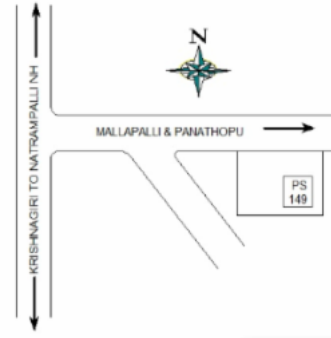

Google Map View

Polling Station Building Front View

Polling Station Front View

Cad View

Key MAP View

1	SMX1272905	பெயர் : முத்து தந்தை பெயர்: சேட்டு வீட்டு எண் : 1 வயது : 62 பாலினம் : ஆண்	Photo is available	2	SMX1272913	பெயர் : கௌரம்மாள் கணவர் பெயர்: முத்து வீட்டு எண் : 1 வயது : 59 பாலினம் : பெண்	Photo is available	3	SMX0277061	பெயர் : சீனிவாசன் தந்தை பெயர்: கோவிந்தசாமி வீட்டு எண் : 1 வயது : 54 பாலினம் : ஆண்	Photo is available
4	SMX0468843	பெயர் : அர்ச்சுனா கணவர் பெயர்: குமார் வீட்டு எண் : 1 வயது : 36 பாலினம் : பெண்	Photo is available	5	SMX0276824	பெயர் : திருப்பதி தாயின் பெயர்: வசந்தா வீட்டு எண் : 1 வயது : 36 பாலினம் : ஆண்	Photo is available	6	SMX0277079	பெயர் : பாலாஜி தந்தை பெயர்: முனிராஜி வீட்டு எண் : 1 வயது : 34 பாலினம் : ஆண்	Photo is available
7	SMX0642835	பெயர் : தங்கராஜி தந்தை பெயர்: முனிசாமி வீட்டு எண் : 1 வயது : 32 பாலினம் : ஆண்	Photo is available	8	SMX0832154	பெயர் : ஜெயசந்திரன் தந்தை பெயர்: மரகதம் வீட்டு எண் : 1 வயது : 30 பாலினம் : ஆண்	Photo is available	9	SMX2180925	பெயர் : நந்தினி சி தந்தை பெயர்: சிவகுமார் ரா வீட்டு எண் : 1/13பி வயது : 21 பாலினம் : பெண்	Photo is available
10	SMX2176246	பெயர் : அமிர்தவர்சினி ஆ தாயின் பெயர்: சசிகலா வீட்டு எண் : 1/113 எலி வயது : 20 பாலினம் : பெண்	Photo is available	11	SMX0468751	பெயர் : சந்திரசேகர் தந்தை பெயர்: சாமிநாதன் வீட்டு எண் : 1-150 வயது : 33 பாலினம் : ஆண்	Photo is available	12	SMX2298859	பெயர் : கிஷோர் கு தந்தை பெயர்: குமார் வீட்டு எண் : 1/152 வயது : 19 பாலினம் : ஆண்	Photo is available
13	SMX0277418	பெயர் : தஞ்சம்மாள் கணவர் பெயர்: குள்ளன் வீட்டு எண் : 1-167 வயது : 71 பாலினம் : பெண்	Photo is available	14	SMX0580183	பெயர் : திருப்பதி தந்தை பெயர்: பெரியதாய் வீட்டு எண் : 1-170 வயது : 38 பாலினம் : ஆண்	Photo is available	15	SMX1086990	பெயர் : ஆனந்தி கணவர் பெயர்: ராஜசேகர் வீட்டு எண் : 1-178-ஏ வயது : 31 பாலினம் : பெண்	Photo is available
16	SMX0277046	பெயர் : சிங்காரவேலன் தந்தை பெயர்: சாமிநாதன் வீட்டு எண் : 1-184 வயது : 39 பாலினம் : ஆண்	Photo is available	17	SMX0277053	பெயர் : சைலா கணவர் பெயர்: சிங்காரவேலன் வீட்டு எண் : 1-184 வயது : 38 பாலினம் : பெண்	Photo is available	18	SMX0640854	பெயர் : வித்யா கணவர் பெயர்: சந்திரசேகர் வீட்டு எண் : 1-184 வயது : 32 பாலினம் : பெண்	Photo is available
19	SMX0692350	பெயர் : சத்தியவதி தந்தை பெயர்: முனியப்பன் வீட்டு எண் : 2/309 வயது : 30 பாலினம் : பெண்	Photo is available	20	CDB1376938	பெயர் : சாந்தகுமாரி கணவர் பெயர்: சிவகுமார் வீட்டு எண் : 3-8 வயது : 47 பாலினம் : பெண்	Photo is available	21	CDB1376961	பெயர் : விஜயகுமார் தந்தை பெயர்: திருப்பதி வீட்டு எண் : 4-49 வயது : 52 பாலினம் : ஆண்	Photo is available
22	SMX1305820	பெயர் : சின்னராஜி தந்தை பெயர்: அம்மாக்காரகவுண்டர் வீட்டு எண் : 5 வயது : 85 பாலினம் : ஆண்	Photo is available	23	SMX1305838	பெயர் : சாந்தாமணி கணவர் பெயர்: சின்னராஜி வீட்டு எண் : 5 வயது : 81 பாலினம் : பெண்	Photo is available	24	SMX2078889	பெயர் : பவித்ரா கணவர் பெயர்: சுரேஷ் வீட்டு எண் : 5/88 வயது : 24 பாலினம் : பெண்	Photo is available
25	SMX2185213	பெயர் : அரிஷ் மோ தந்தை பெயர்: மோகன் வீட்டு எண் : 5/94 (1) வயது : 20 பாலினம் : ஆண்	Photo is available	26	SMX1305846	பெயர் : ஜெயலட்சுமி கணவர் பெயர்: செல்வராஜ் வீட்டு எண் : 5A வயது : 67 பாலினம் : பெண்	Photo is available	27	CDB1376482	பெயர் : குப்பம்மாள் கணவர் பெயர்: சின்னமுனியன் வீட்டு எண் : 6 வயது : 67 பாலினம் : பெண்	Photo is available
28	SMX1305853	பெயர் : முனிராஜ் தந்தை பெயர்: சின்னமுனியன் வீட்டு எண் : 6 வயது : 63 பாலினம் : ஆண்	Photo is available	29	SMX1305861	பெயர் : சரஸ்வதி கணவர் பெயர்: முனிராஜ் வீட்டு எண் : 6 வயது : 55 பாலினம் : பெண்	Photo is available	30	CDB3124229	பெயர் : ராணி மாணிக்கம் கணவர் பெயர்: குப்புசாமி வீட்டு எண் : 6/142 வயது : 42 பாலினம் : பெண்	Photo is available