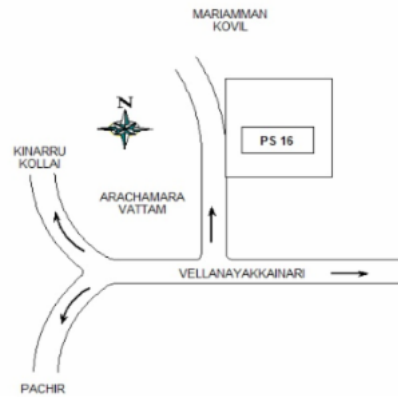

கையொப்பம்

Nazri Naksha

Google Map View

Polling Station Building Front View

Polling Station Front View

Cad View

Key MAP View

சட்டமன்றத் தொகுதியின் எண் மற்றும் பெயர் : 49-ஜோலார்பேட்டை பிரிவு எண் மற்றும் பெயர் 1-அரசமர வட்டம், சொரக்காயலந்தத்தம் (வ.கி) மற்றும் (ஊ), வார்டு 3 எருமைந்தைரான் வட்டம் பாகம் எண் : 16