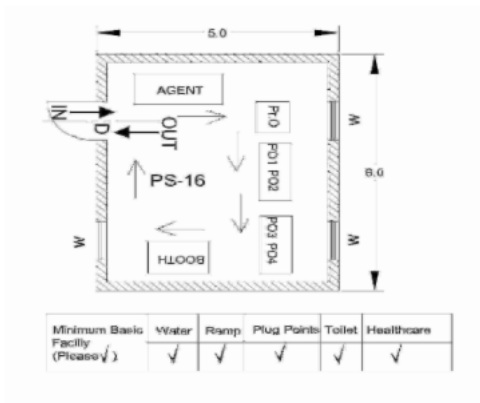

கையொப்பம்

Nazri Naksha

Google Map View

Polling Station Building Front View

Polling Station Front View

Cad View

Key MAP View

சட்டமன்றத் தொகுதியின் எண் மற்றும் பெயர் : 49-ஜோலார்பேட்டை பிரிவு எண் மற்றும் பெயர் 1-அரசமர வட்டம், சொரக்காயலந்தத்தம் (வ.கி) மற்றும் (ஊ), வார்டு 3 எருமைந்தைரான் வட்டம் பாகம் எண் : 16