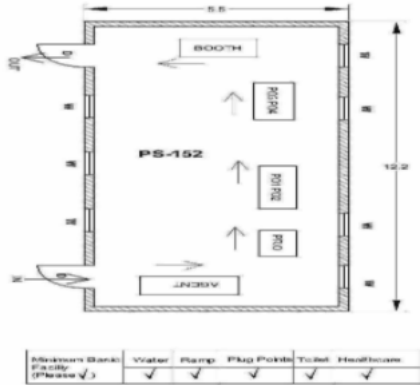

வாக்காளர் பதிவு அலுவலரின்
கையொப்பம்

Nazri Naksha

Google Map View

Polling Station Building Front View

Polling Station Front View

Cad View

Key MAP View

| | | | | | |
|---|------------|---|------------|---|------------|
| 1 பெயர் : பிரியாஜிஉசேன் கணவர் பெயர் : உசேன் வீட்டு எண் : 1 வயது : 69 பாலினம் : பெண் Photo is available | SMX0832733 | 2 பெயர் : ஜெயலட்சுமி கணவர் பெயர் : பெருமாள் வீட்டு எண் : 1 வயது : 65 பாலினம் : பெண் Photo is available | SMX0279000 | 3 பெயர் : கோவிந்தன் தந்தை பெயர் : வெள்ளைகவுண்டர் வீட்டு எண் : 1 வயது : 60 பாலினம் : ஆண் Photo is available | SMX0882936 |
| 4 பெயர் : ஜெயராமன் தந்தை பெயர் : கவுண்டப்பன் வீட்டு எண் : 1 வயது : 58 பாலினம் : ஆண் Photo is available | SMX0882928 | 5 பெயர் : பைஜான் தந்தை பெயர் : ஷா முகமத் வீட்டு எண் : 1 வயது : 57 பாலினம் : ஆண் Photo is available | SMX0954743 | 6 பெயர் : விஜயா கணவர் பெயர் : ராஜா வீட்டு எண் : 1 வயது : 57 பாலினம் : பெண் Photo is available | SMX0734319 |
| 7 பெயர் : சின்னப்பா கணவர் பெயர் : மகேந்திரன் வீட்டு எண் : 1 வயது : 55 பாலினம் : பெண் Photo is available | SMX0278986 | 8 பெயர் : சாவித்திரி கணவர் பெயர் : கண்ணையன் பெருமாள் வீட்டு எண் : 1 வயது : 55 பாலினம் : பெண் Photo is available | SMX0279067 | 9 பெயர் : நியாமத்துல்லா தந்தை பெயர் : மாபூப்கான் வீட்டு எண் : 1 வயது : 54 பாலினம் : ஆண் Photo is available | SMX1398601 |
| 10 பெயர் : வெங்கடேசன் தந்தை பெயர் : வெள்ளையன் வீட்டு எண் : 1 வயது : 52 பாலினம் : ஆண் Photo is available | SMX0279125 | 11 பெயர் : மகேஸ்வரி கணவர் பெயர் : வாசுதேவன் வீட்டு எண் : 1 வயது : 43 பாலினம் : பெண் Photo is available | SMX0278762 | 12 பெயர் : நந்திகேசவன் தந்தை பெயர் : மாணிக்கம் வீட்டு எண் : 1 வயது : 43 பாலினம் : ஆண் Photo is available | SMX0278853 |
| 13 பெயர் : கமல் தந்தை பெயர் : சாமு வீட்டு எண் : 1 வயது : 42 பாலினம் : ஆண் Photo is available | SMX0279109 | 14 பெயர் : நந்திமலை தந்தை பெயர் : சாமிபிள்ளை வீட்டு எண் : 1 வயது : 42 பாலினம் : ஆண் Photo is available | SMX0279026 | 15 பெயர் : சதீஷ்குமார் தந்தை பெயர் : பெருமால் வீட்டு எண் : 1 வயது : 42 பாலினம் : ஆண் Photo is available | SMX0734228 |
| 16 பெயர் : சிபிலா கணவர் பெயர் : நந்திகேசவன் வீட்டு எண் : 1 வயது : 42 பாலினம் : பெண் Photo is available | SMX0279018 | 17 பெயர் : அம்பிகா கணவர் பெயர் : நந்திமலை வீட்டு எண் : 1 வயது : 41 பாலினம் : பெண் Photo is available | SMX0279091 | 18 பெயர் : முருகம்மாள் கணவர் பெயர் : ஆறுமுகம் வீட்டு எண் : 1 வயது : 41 பாலினம் : பெண் Photo is available | SMX0882944 |
| 19 பெயர் : தனலட்சுமி கணவர் பெயர் : சக்கரவர்த்தி வீட்டு எண் : 1 வயது : 38 பாலினம் : பெண் Photo is available | SMX0734178 | 20 பெயர் : சீதா கணவர் பெயர் : வெங்கடேசன் வீட்டு எண் : 1 வயது : 38 பாலினம் : பெண் Photo is available | SMX0278861 | 21 பெயர் : சகுந்தலா கணவர் பெயர் : விஜயகாந்த் வீட்டு எண் : 1 வயது : 38 பாலினம் : பெண் Photo is available | SMX0882894 |
| 22 பெயர் : செல்வி கணவர் பெயர் : கமல் வீட்டு எண் : 1 வயது : 37 பாலினம் : பெண் Photo is available | SMX0279117 | 23 பெயர் : ஆனிமி கணவர் பெயர் : மகேந்திரன் வீட்டு எண் : 1 வயது : 37 பாலினம் : பெண் Photo is available | SMX0580639 | 24 பெயர் : ரஹிமுன்னிசா கணவர் பெயர் : பைசல்லா கான் வீட்டு எண் : 1 வயது : 36 பாலினம் : பெண் Photo is available | SMX0778787 |
| 25 பெயர் : மதன்குமார் தந்தை பெயர் : ராஜேந்திரன் வீட்டு எண் : 1 வயது : 35 பாலினம் : ஆண் Photo is available | SMX0580795 | 26 பெயர் : லட்சுமி கணவர் பெயர் : பிரபு வீட்டு எண் : 1 வயது : 35 பாலினம் : பெண் Photo is available | SMX0278697 | 27 பெயர் : ரமேஷ் தந்தை பெயர் : பெருமாள் வீட்டு எண் : 1 வயது : 34 பாலினம் : ஆண் Photo is available | SMX0278994 |
| 28 பெயர் : சக்திவேல் தந்தை பெயர் : காளியப்பன் வீட்டு எண் : 1 வயது : 34 பாலினம் : ஆண் Photo is available | SMX0470450 | 29 பெயர் : நந்தினி கணவர் பெயர் : பார்திபன் வீட்டு எண் : 1 வயது : 34 பாலினம் : பெண் Photo is available | SMX0734251 | 30 பெயர் : ஜெய்னூரல் நஸீபா கணவர் பெயர் : சாதிக்பாஷா வீட்டு எண் : 1 வயது : 34 பாலினம் : பெண் Photo is available | SMX0734244 |