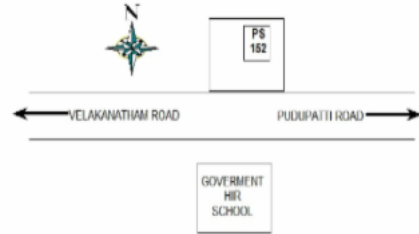

வாக்காளர் பதிவு அலுவலரின்
கையொப்பம்

Nazri Naksha

Google Map View

Polling Station Building Front View

Polling Station Front View

Cad View

Key MAP View

| | | | | | |
|---|------------|---|------------|---|------------|
| 1 பெயர் : பிரியாஜிஉசேன் கணவர் பெயர் : உசேன் வீட்டு எண் : 1 வயது : 69 பாலினம் : பெண் Photo is available | SMX0832733 | 2 பெயர் : ஜெயலட்சுமி கணவர் பெயர் : பெருமாள் வீட்டு எண் : 1 வயது : 65 பாலினம் : பெண் Photo is available | SMX0279000 | 3 பெயர் : கோவிந்தன் தந்தை பெயர் : வெள்ளைகவுண்டர் வீட்டு எண் : 1 வயது : 60 பாலினம் : ஆண் Photo is available | SMX0882936 |
| 4 பெயர் : ஜெயராமன் தந்தை பெயர் : கவுண்டப்பன் வீட்டு எண் : 1 வயது : 58 பாலினம் : ஆண் Photo is available | SMX0882928 | 5 பெயர் : பைஜான் தந்தை பெயர் : ஷா முகமத் வீட்டு எண் : 1 வயது : 57 பாலினம் : ஆண் Photo is available | SMX0954743 | 6 பெயர் : விஜயா கணவர் பெயர் : ராஜா வீட்டு எண் : 1 வயது : 57 பாலினம் : பெண் Photo is available | SMX0734319 |
| 7 பெயர் : சின்னப்பா கணவர் பெயர் : மகேந்திரன் வீட்டு எண் : 1 வயது : 55 பாலினம் : பெண் Photo is available | SMX0278986 | 8 பெயர் : சாவித்திரி கணவர் பெயர் : கண்ணையன் பெருமாள் வீட்டு எண் : 1 வயது : 55 பாலினம் : பெண் Photo is available | SMX0279067 | 9 பெயர் : நியாமத்துல்லா தந்தை பெயர் : மாபூப்கான் வீட்டு எண் : 1 வயது : 54 பாலினம் : ஆண் Photo is available | SMX1398601 |
| 10 பெயர் : வெங்கடேசன் தந்தை பெயர் : வெள்ளையன் வீட்டு எண் : 1 வயது : 52 பாலினம் : ஆண் Photo is available | SMX0279125 | 11 பெயர் : மகேஸ்வரி கணவர் பெயர் : வாசுதேவன் வீட்டு எண் : 1 வயது : 43 பாலினம் : பெண் Photo is available | SMX0278762 | 12 பெயர் : நந்திகேசவன் தந்தை பெயர் : மாணிக்கம் வீட்டு எண் : 1 வயது : 43 பாலினம் : ஆண் Photo is available | SMX0278853 |
| 13 பெயர் : கமல் தந்தை பெயர் : சாமு வீட்டு எண் : 1 வயது : 42 பாலினம் : ஆண் Photo is available | SMX0279109 | 14 பெயர் : நந்திமலை தந்தை பெயர் : சாமிபிள்ளை வீட்டு எண் : 1 வயது : 42 பாலினம் : ஆண் Photo is available | SMX0279026 | 15 பெயர் : சதீஷ்குமார் தந்தை பெயர் : பெருமால் வீட்டு எண் : 1 வயது : 42 பாலினம் : ஆண் Photo is available | SMX0734228 |
| 16 பெயர் : சிபிலா கணவர் பெயர் : நந்திகேசவன் வீட்டு எண் : 1 வயது : 42 பாலினம் : பெண் Photo is available | SMX0279018 | 17 பெயர் : அம்பிகா கணவர் பெயர் : நந்திமலை வீட்டு எண் : 1 வயது : 41 பாலினம் : பெண் Photo is available | SMX0279091 | 18 பெயர் : முருகம்மாள் கணவர் பெயர் : ஆறுமுகம் வீட்டு எண் : 1 வயது : 41 பாலினம் : பெண் Photo is available | SMX0882944 |
| 19 பெயர் : தனலட்சுமி கணவர் பெயர் : சக்கரவர்த்தி வீட்டு எண் : 1 வயது : 38 பாலினம் : பெண் Photo is available | SMX0734178 | 20 பெயர் : சீதா கணவர் பெயர் : வெங்கடேசன் வீட்டு எண் : 1 வயது : 38 பாலினம் : பெண் Photo is available | SMX0278861 | 21 பெயர் : சகுந்தலா கணவர் பெயர் : விஜயகாந்த் வீட்டு எண் : 1 வயது : 38 பாலினம் : பெண் Photo is available | SMX0882894 |
| 22 பெயர் : செல்வி கணவர் பெயர் : கமல் வீட்டு எண் : 1 வயது : 37 பாலினம் : பெண் Photo is available | SMX0279117 | 23 பெயர் : ஆனிமி கணவர் பெயர் : மகேந்திரன் வீட்டு எண் : 1 வயது : 37 பாலினம் : பெண் Photo is available | SMX0580639 | 24 பெயர் : ரஹிமுன்னிசா கணவர் பெயர் : பைசல்லா கான் வீட்டு எண் : 1 வயது : 36 பாலினம் : பெண் Photo is available | SMX0778787 |
| 25 பெயர் : மதன்குமார் தந்தை பெயர் : ராஜேந்திரன் வீட்டு எண் : 1 வயது : 35 பாலினம் : ஆண் Photo is available | SMX0580795 | 26 பெயர் : லட்சுமி கணவர் பெயர் : பிரபு வீட்டு எண் : 1 வயது : 35 பாலினம் : பெண் Photo is available | SMX0278697 | 27 பெயர் : ரமேஷ் தந்தை பெயர் : பெருமாள் வீட்டு எண் : 1 வயது : 34 பாலினம் : ஆண் Photo is available | SMX0278994 |
| 28 பெயர் : சக்திவேல் தந்தை பெயர் : காளியப்பன் வீட்டு எண் : 1 வயது : 34 பாலினம் : ஆண் Photo is available | SMX0470450 | 29 பெயர் : நந்தினி கணவர் பெயர் : பார்திபன் வீட்டு எண் : 1 வயது : 34 பாலினம் : பெண் Photo is available | SMX0734251 | 30 பெயர் : ஜெய்னூரல் நஸீபா கணவர் பெயர் : சாதிக்பாஷா வீட்டு எண் : 1 வயது : 34 பாலினம் : பெண் Photo is available | SMX0734244 |