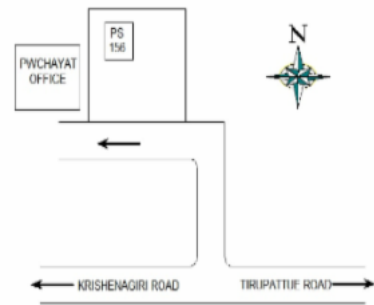

Cad View

Key MAP View