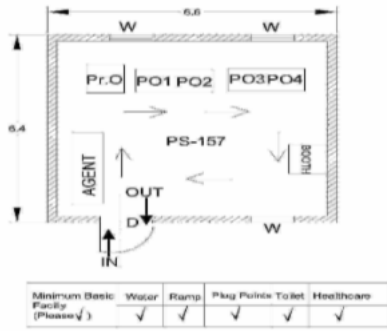

Google Map View

Polling Station Building Front View

Polling Station Front View

Cad View

Key MAP View

சட்டமன்றத் தொகுதியின் எண் மற்றும் பெயர் : 49-ஜோலார்பேட்டை பிரிவு எண் மற்றும் பெயர் 1-குனிச்சி வெலக்கல்நத்தம் (வ.கி) மற்றும் (ஊ), வார்டு 6 வீரகவுண்டலூர்