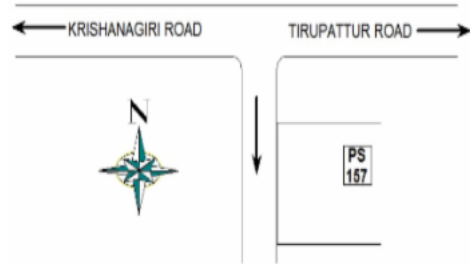

Google Map View

Polling Station Building Front View

Polling Station Front View

Cad View

Key MAP View

சட்டமன்றத் தொகுதியின் எண் மற்றும் பெயர் : 49-ஜோலார்பேட்டை பிரிவு எண் மற்றும் பெயர் 1-குனிச்சி வெலக்கல்நத்தம் (வ.கி) மற்றும் (ஊ), வார்டு 6 வீரகவுண்டலூர்